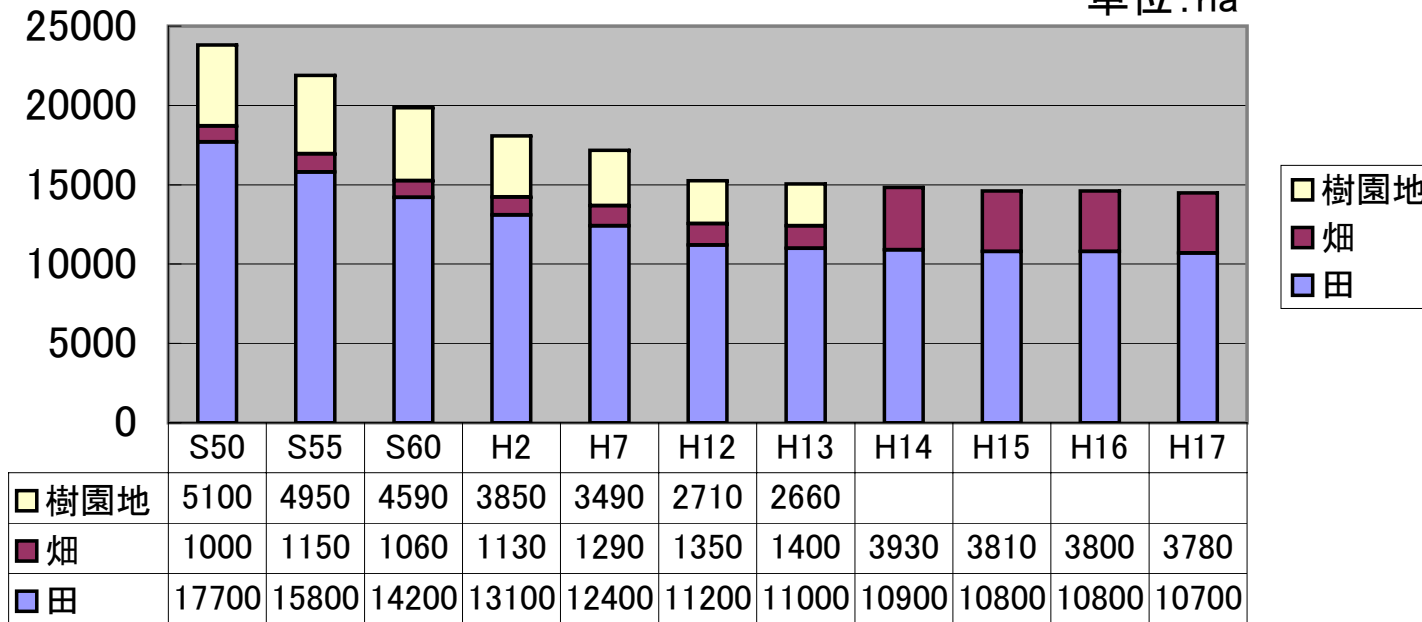

10-2 耕地面積の推移

単位: ha

H14以降の畑の数値は樹園地を含む。