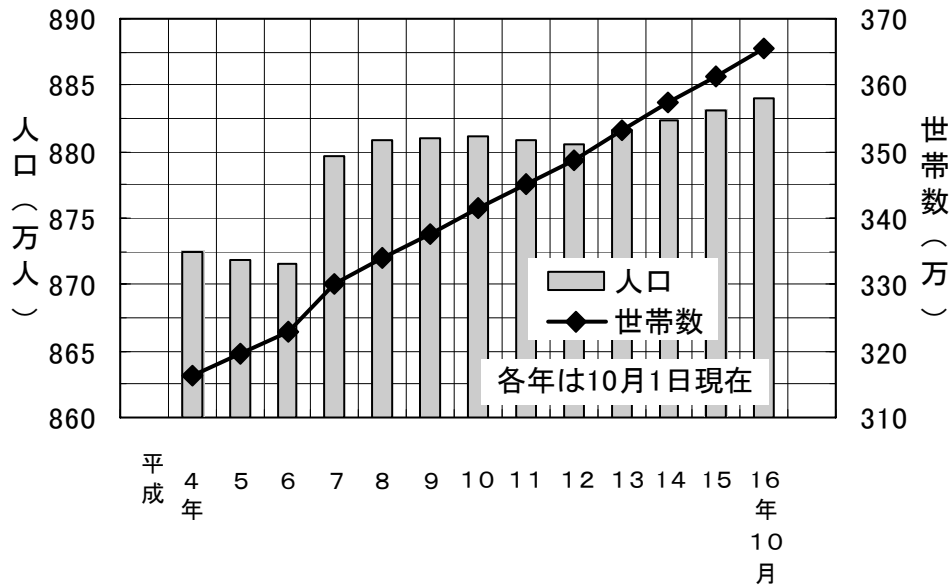

第4章 環境事象のデータ集

1 府域の概要データ

1-1 大阪府の人口及び世帯数の推移

人口	8,839,699人
男	4,300,013人
女	4,539,686人
世帯数	3,655,375世帯

人口	8,522人
(自然増)	15,309人
社会増)	-6,787人
世帯	40,924世帯

人口	-1,155人
世帯	1,622世帯

1-2 土地利用区分別面積の推移

第4章