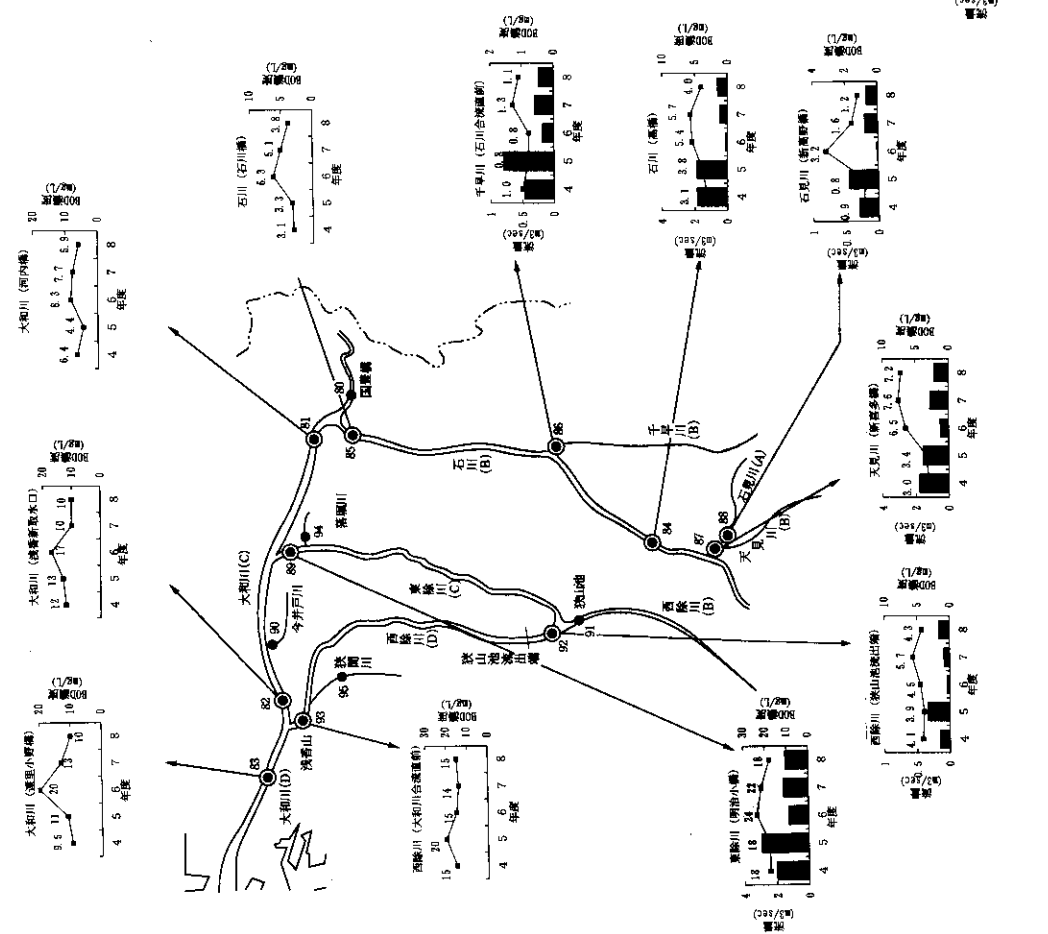

5-13 大和川水域の水質測定地点並びにBOD年平均値及び年平均流量の推移

5-14 泉州諸河川水域の水質測定地点並びにBOD年平均値及び年平均流量の推移