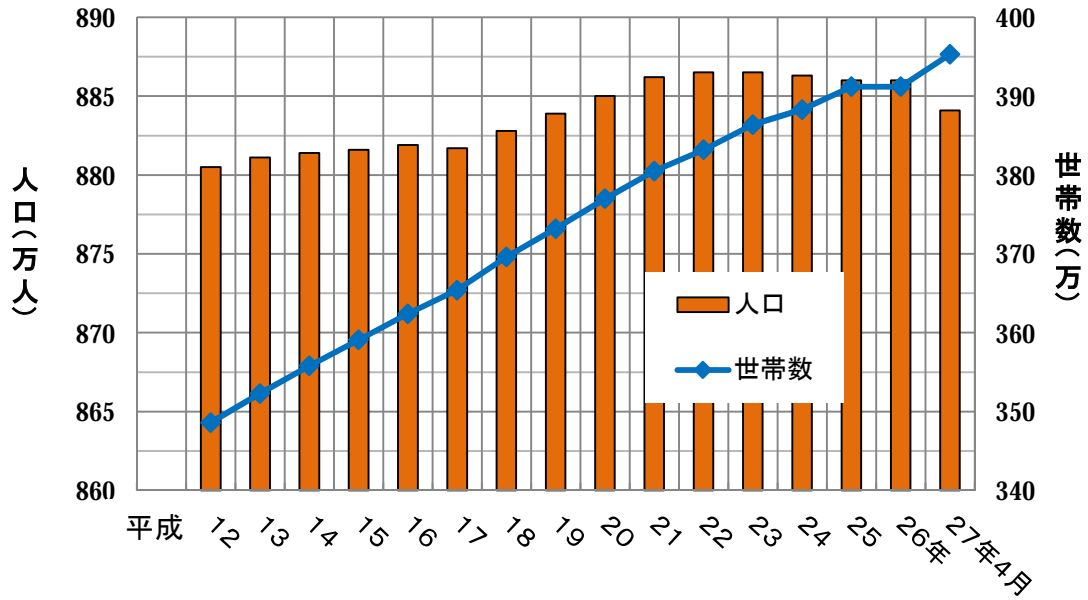

1 府域の概要データ

1-1 大阪府の人口及び世帯数の推移

	平成26年4月1日現在	前年同月からの増減数
人口	8,841,490人	人口 2,416人減少
世帯数	3,953,222世帯	世帯 30,146世帯増加