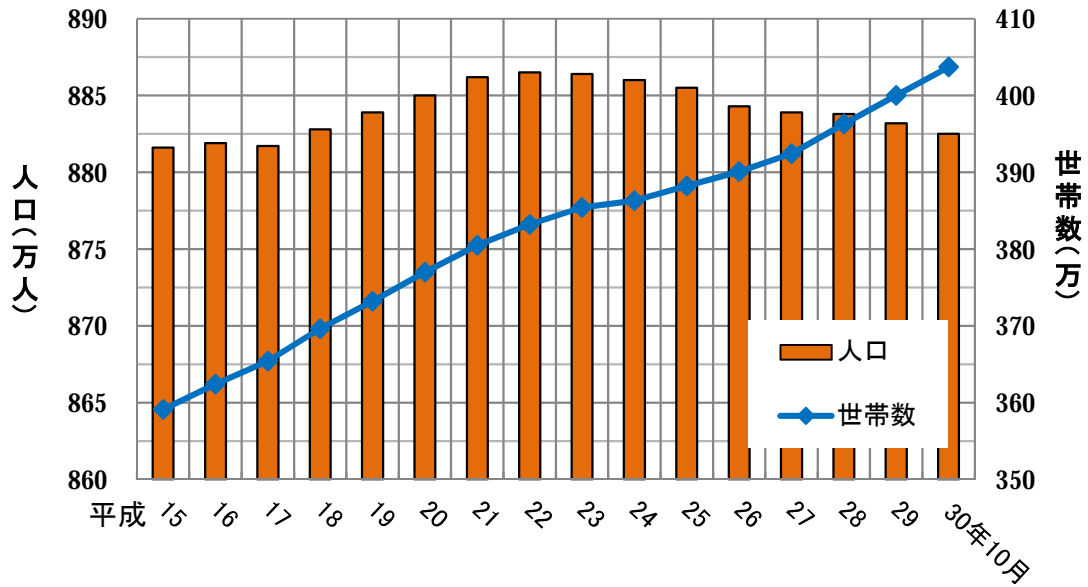

1 府域の概要データ

1-1 大阪府の人口及び世帯数の推移

	平成30年10月1日現在	前年同月からの増減数
人口	8,824,566人	人口 7,076人減少
世帯数	4,037,122世帯	世帯 36,942世帯増加