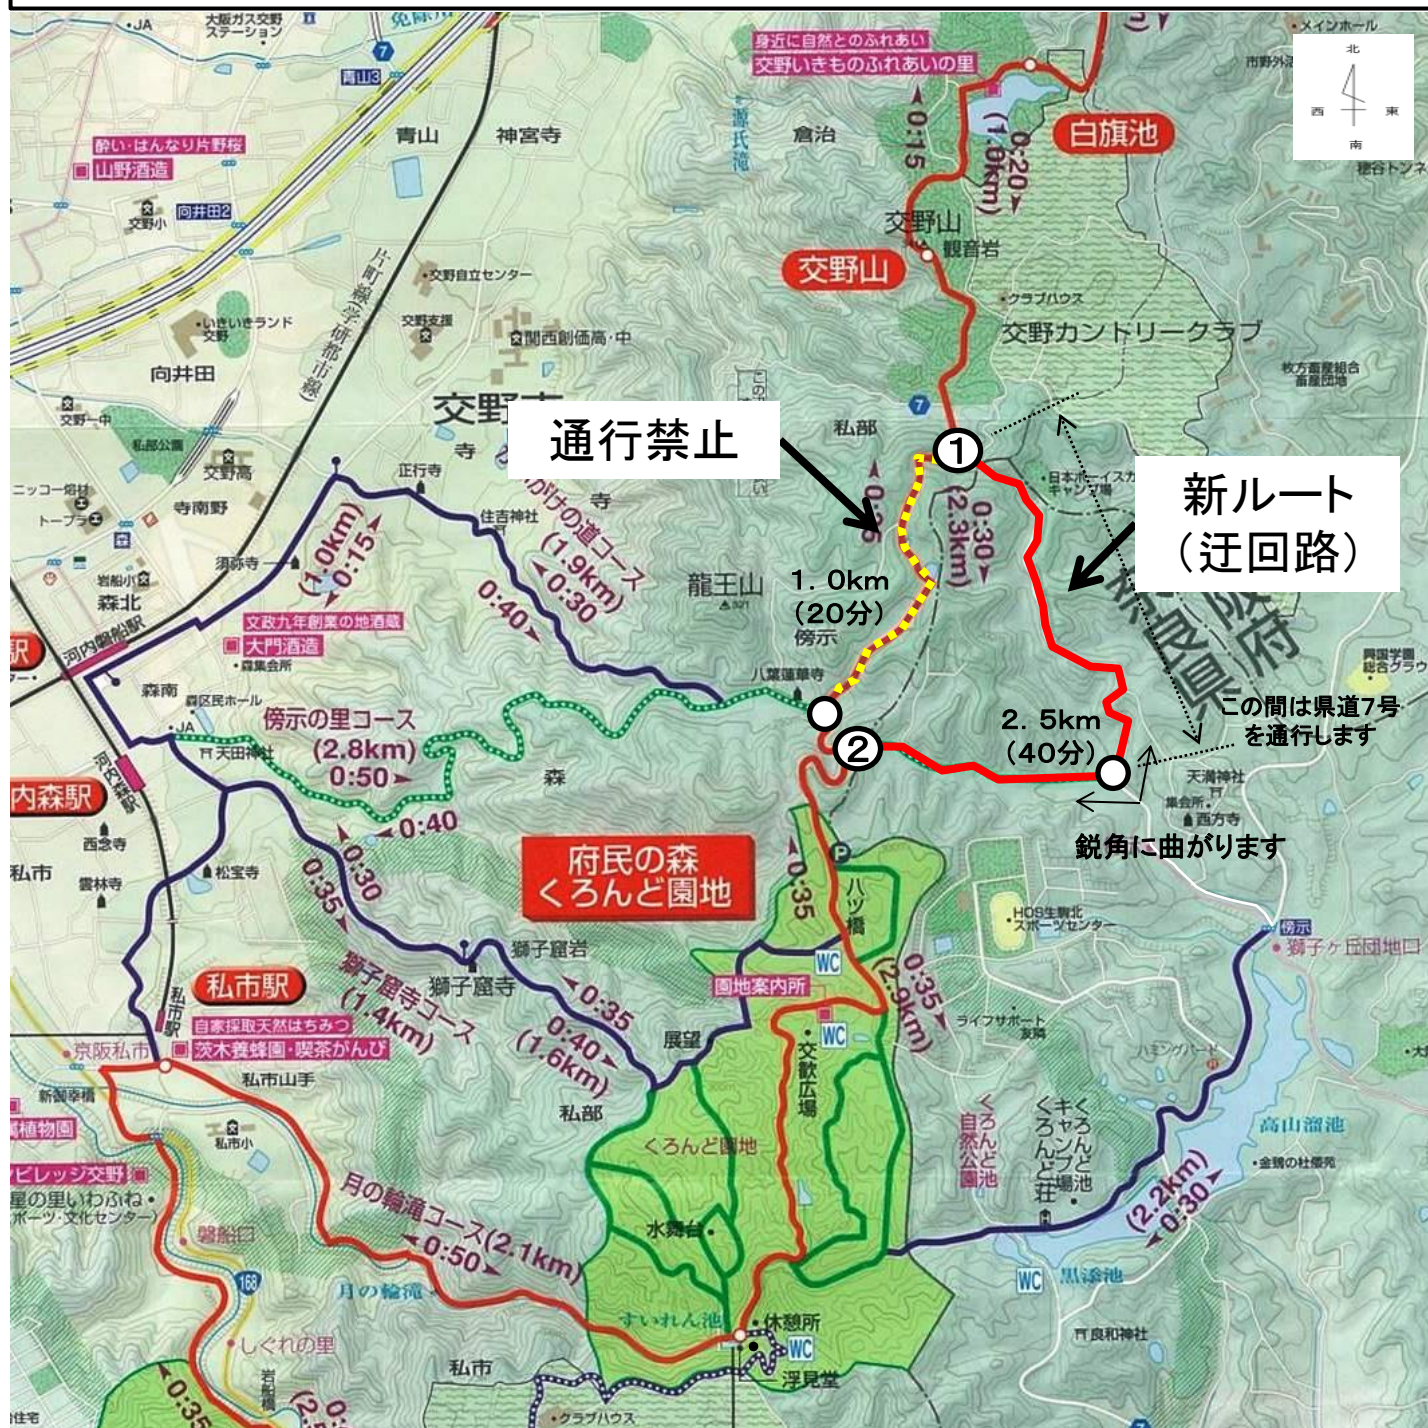

環状自然歩道ルート変更のお知らせ

交野市野外活動センターの閉鎖に伴い、平成31年4月1日より
①交野いきものふれあいの里(駐車場)～②くろんど園地(北ゲート)
間のルートが変更されました。

ハイカーの皆さまにはご迷惑をおかけしますが、赤線表示の新ルート
(県道7号/郡南街道 経由)をご利用いただきますようお願い申し上げ
ます。なお、区間距離が長くなりますのでご注意ください。