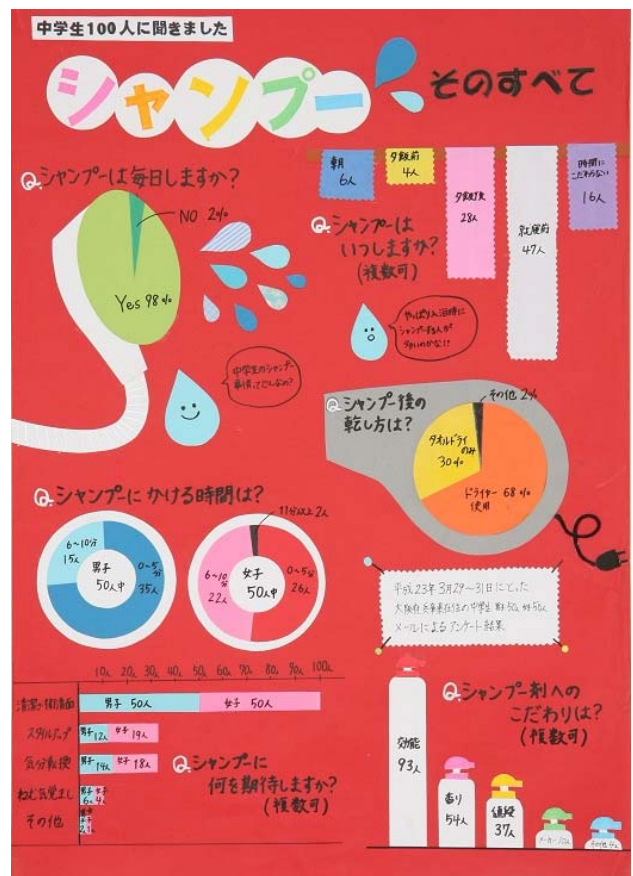

# 大阪の統計

Statistics of Osaka  
2012年(平成24年)6月 No.760

平成23年度大阪府統計グラフコンクール 知事賞入選

高橋 有紀さん (大阪教育大学附属平野中学校1年(入賞時))  
大阪府統計グラフコンクールホームページ <http://www.pref.osaka.lg.jp/toukei/gcon/index.html>  
吉田 優里さん (大阪教育大学附属池田中学校3年(入賞時))

- 統計ピックス 平成22年国勢調査 産業等基本集計結果(大阪府分) 「大阪の賃金、労働時間及び雇用の動き」  
—毎月勤労統計調査地方調査 平成23年平均結果速報概要—