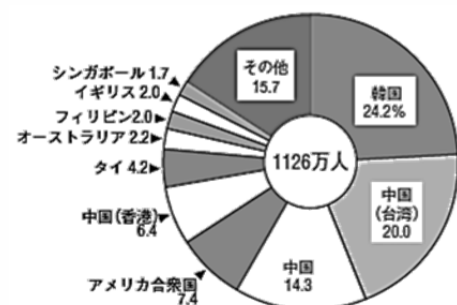

新着資料のご案内

統計資料室にご寄贈いただいた主な新着資料です。(平成 27 年 3 月到着分)
ご寄贈をいただいた機関の皆様には、心からお礼申し上げます。

国関係

平成 26 年度企業行動に関するアンケート調査報告書	内閣府経済社会総合研究所
世界の統計 2015	総務省統計局
日本の統計 2015	総務省統計局
科学技術研究調査報告 平成 26 年	総務省統計局
社会生活統計指標 都道府県の指標 2015 年	総務省統計局
統計でみる都道府県のすがた 2015	総務省統計局
文部科学統計要覧 平成 27 年版	文部科学省
医療施設(動態)調査・病院報告 平成 25 年 上巻(全国編)	厚生労働省大臣官房統計情報部
医療施設(動態)調査・病院報告 平成 25 年 下巻(都道府県編)	厚生労働省大臣官房統計情報部
衛生行政報告例 平成 25 年度	厚生労働省大臣官房統計情報部
全国都道府県市区町村別面積調 平成 26 年	国土交通省国土地理院

大阪府

大阪の工業動向 大阪府工業指数年報 平成 26 年〔速報〕	大阪府総務部統計課
大阪の学校統計 学校基本調査報告書 平成 26 年度	大阪府総務部統計課
2013 年漁業センサスからみた大阪の漁業	大阪府総務部統計課
大阪府統計年鑑 平成 26 年度	大阪府総務部統計課
データおおさか 2015	大阪府総務部統計課
大阪府民経済計算 平成 24 年度	大阪府総務部統計課
経済波及効果を計ってみよう！ 大阪府産業連関表活用事例集	大阪府総務部統計課

各機関で刊行された統計資料等は、統計資料室へ一部ご寄贈くださいますようお願いいたします。

新着資料の中から一部概要を紹介します。

「日本の統計 2015」

本書は、我が国の国土、人口、経済、社会、文化などの広範な分野に関して、基本的な統計を選んで手軽に利用しやすい形に編集したものです。
2015 年版は、26 の分野、約 500 の統計表、約 60 のグラフから構成されています。

国籍別正規入国外国人人数(平成 25 年)