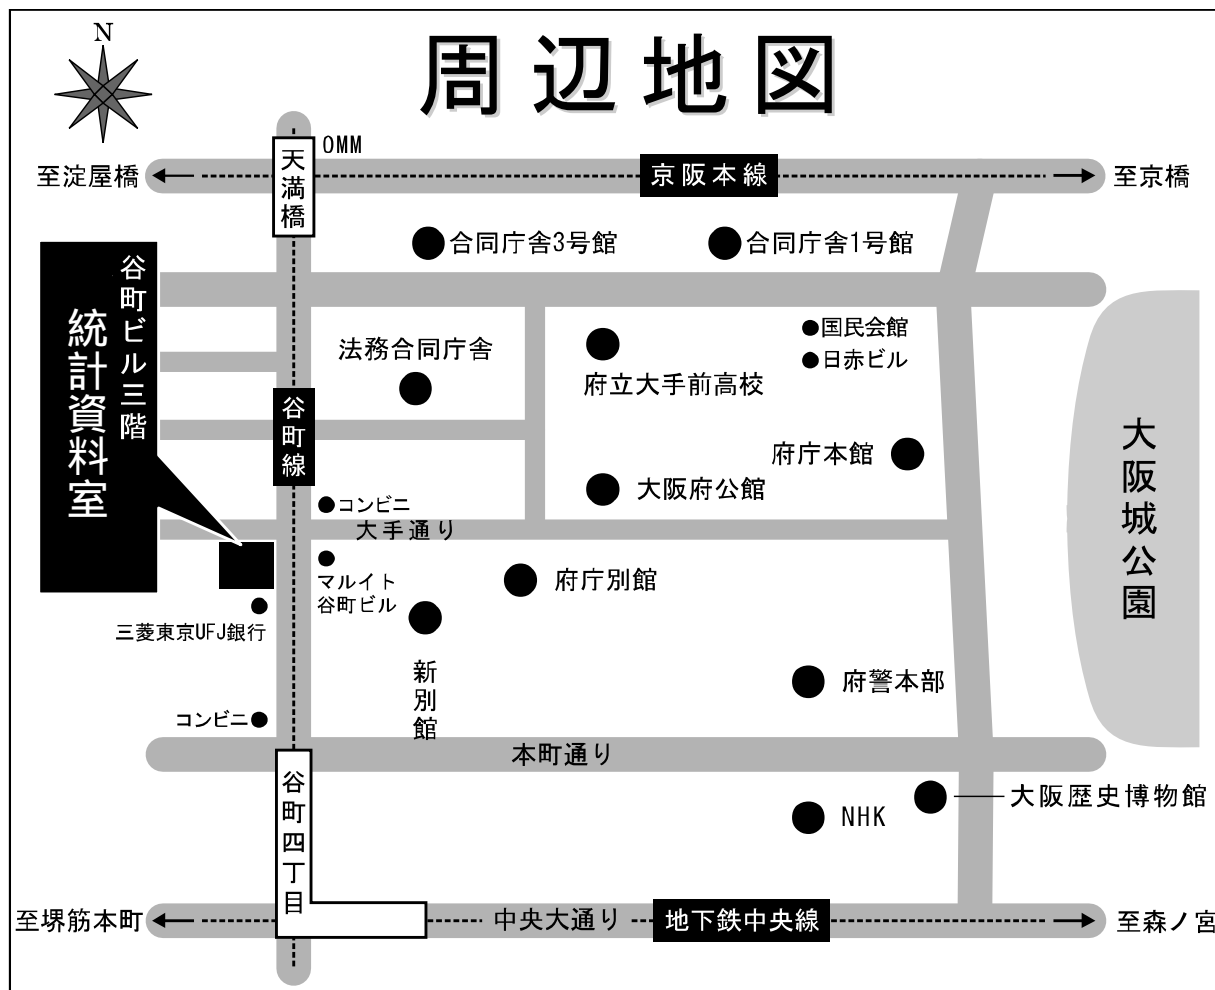

## 統計資料室

各種統計資料を整備しています。自由に閲覧できますので、ぜひご利用ください。

- ◆ 所在地 大阪市中央区大手通 1 丁目 2 番 12 号  
谷町ビル 3 階
- ◆ 最寄駅 地下鉄谷町線・中央線「谷町四丁目」  
地下鉄谷町線・京阪電車「天満橋」
- ◆ 電話 06 - 6944 - 6987
- ◆ 利用時間 月～金曜日 午前9:00～午後5:30  
土曜日、日曜日、祝日、年末年始は休みです。  
資料のコピーもできます。(有料) ただし、午後5:00まで