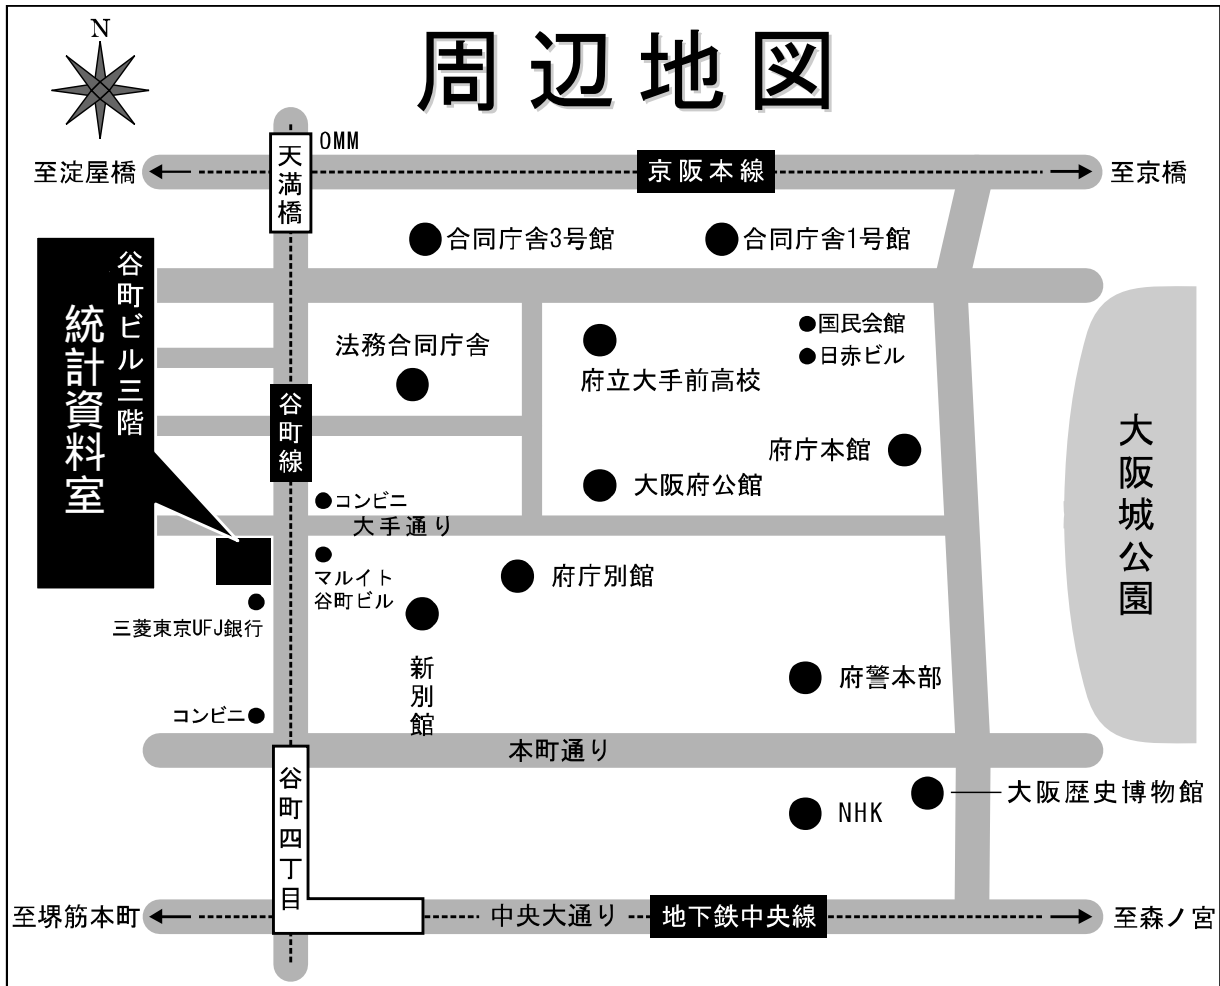

統計資料室

各種統計資料を整備しています。自由に閲覧できますので、ぜひご利用ください。

- ◆ 所在地 大阪市中央区大手通 1 丁目 2 番 12 号
谷町ビル 3 階
- ◆ 最寄駅 地下鉄谷町線・中央線「谷町四丁目」
地下鉄谷町線・京阪電車「天満橋」
- ◆ 電話 06 - 6944 - 6987
- ◆ 利用時間 月～金曜日 午前9:00～午後5:30
土曜日、日曜日、祝日、年末年始は休みです。
資料のコピーもできます。(有料) ただし、午後5:00まで