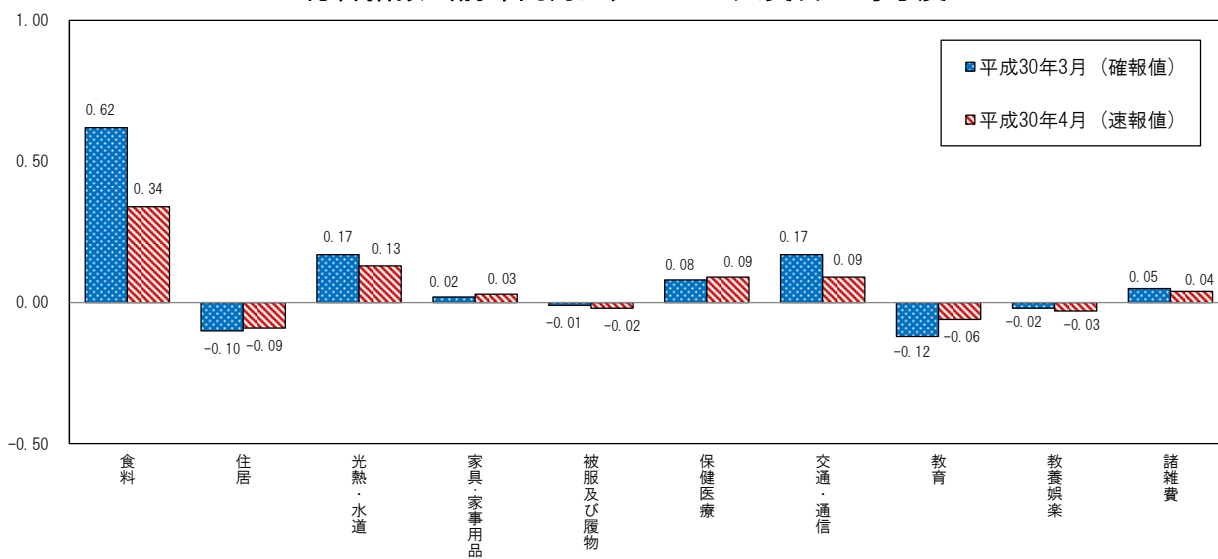

総合指数（前年同月比）への10大費目の寄与度

◇ 全国及び主要都市の動き 【2015年基準】

≪平成30年3月分(確報)≫

平成27年=100

主要都市名	消費者物価総合指数 (総合)	前年同月比 (%)
大阪市	100.3	0.9
全国	101.0	1.1
仙台市	101.1	1.1
東京都区部	100.5	1.0
横浜市	100.3	0.8
名古屋市	100.5	0.9
神戸市	100.9	1.0
広島市	100.9	1.1
福岡市	101.4	0.9