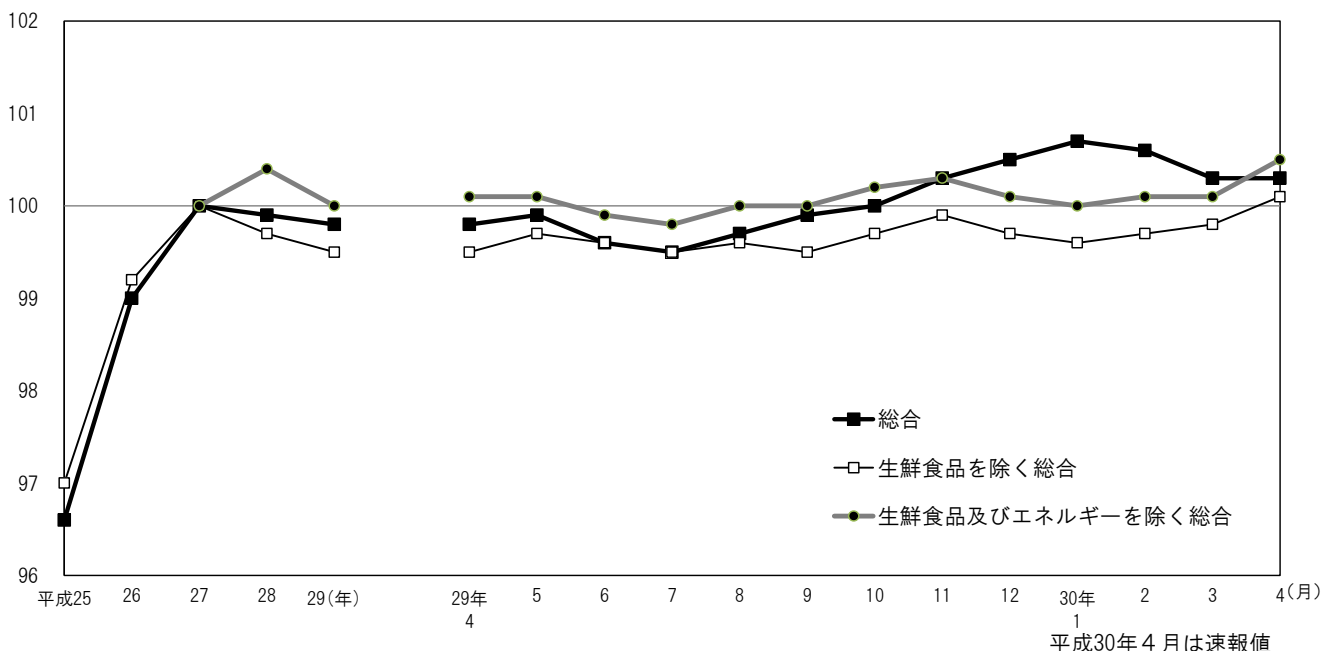

大阪市消費者物価指数の動き

平成30年4月(速報)

物価・家計グループ

《 詳細は大阪府ホームページに掲載しています。 <http://www.pref.osaka.lg.jp/toukei/cpi/index.html> 》

1 概 要

- (1) 総合指数は 100.3
前月比は 変動がなかった。前年同月比は 0.5%の上昇(5か月連続)。
- (2) 生鮮食品を除く総合指数は 100.1
前月比は 0.3%の上昇。前年同月比は 0.6%の上昇(9か月連続)。
- (3) 生鮮食品及びエネルギーを除く総合指数は 100.5
前月比は 0.4%の上昇。前年同月比は 0.4%の上昇(4か月連続)。

消費者物価指数の動き

[2015年(平成27年)=100]

総合、生鮮食品を除く総合、生鮮食品及びエネルギーを除く総合の指数
(前月比及び前年同月比)

| | | 平成29年 | | | | | | | | | | 平成30年 | | | |
|-------------------------------|-----------|-------|-------|------|------|-------|-------|-------|-------|-------|-------|-------|-------|-------|--|
| | | 4月 | 5月 | 6月 | 7月 | 8月 | 9月 | 10月 | 11月 | 12月 | 1月 | 2月 | 3月 | 4月 | |
| 総 合 | 指 数 | 99.8 | 99.9 | 99.6 | 99.5 | 99.7 | 99.9 | 100.0 | 100.3 | 100.5 | 100.7 | 100.6 | 100.3 | 100.3 | |
| | 前月比 (%) | 0.3 | 0.1 | -0.2 | -0.2 | 0.2 | 0.2 | 0.1 | 0.3 | 0.2 | 0.2 | -0.1 | -0.3 | 0.0 | |
| | 前年同月比 (%) | -0.3 | -0.2 | -0.1 | -0.1 | 0.1 | 0.3 | -0.2 | 0.0 | 0.6 | 1.1 | 1.0 | 0.9 | 0.5 | |
| 生 鮮 食 品 除 け 総 合 | 指 数 | 99.5 | 99.7 | 99.6 | 99.5 | 99.6 | 99.5 | 99.7 | 99.9 | 99.7 | 99.6 | 99.7 | 99.8 | 100.1 | |
| | 前月比 (%) | 0.3 | 0.2 | -0.2 | -0.1 | 0.1 | 0.0 | 0.2 | 0.1 | -0.1 | -0.1 | 0.1 | 0.1 | 0.3 | |
| | 前年同月比 (%) | -0.4 | -0.1 | 0.0 | 0.0 | 0.1 | 0.1 | 0.2 | 0.3 | 0.3 | 0.5 | 0.4 | 0.5 | 0.6 | |
| 生 鮮 食 品 及 び エ ネ ル ギ ー 除 け 総 合 | 指 数 | 100.1 | 100.1 | 99.9 | 99.8 | 100.0 | 100.0 | 100.2 | 100.3 | 100.1 | 100.0 | 100.1 | 100.1 | 100.5 | |
| | 前月比 (%) | 0.2 | 0.1 | -0.2 | -0.1 | 0.2 | -0.1 | 0.2 | 0.1 | -0.1 | -0.1 | 0.1 | 0.1 | 0.4 | |
| | 前年同月比 (%) | -0.4 | -0.3 | -0.4 | -0.4 | -0.2 | -0.3 | -0.3 | -0.2 | -0.1 | 0.1 | 0.1 | 0.3 | 0.4 | |