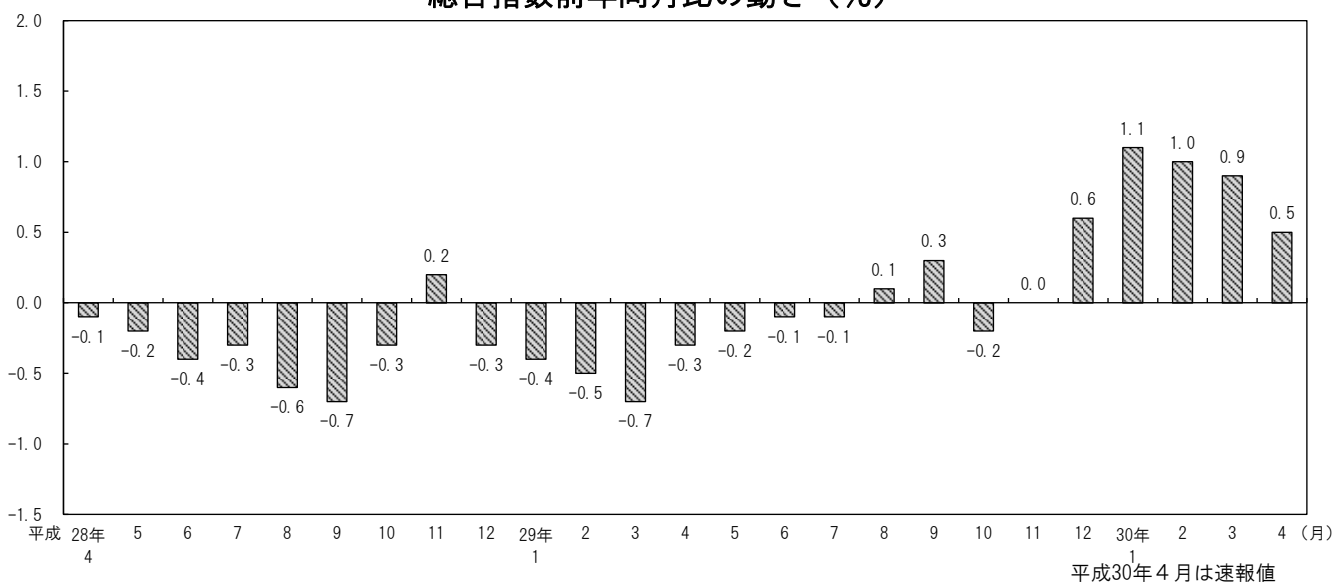

2 前年同月からの動き

総合指数前年同月比の動き (%)