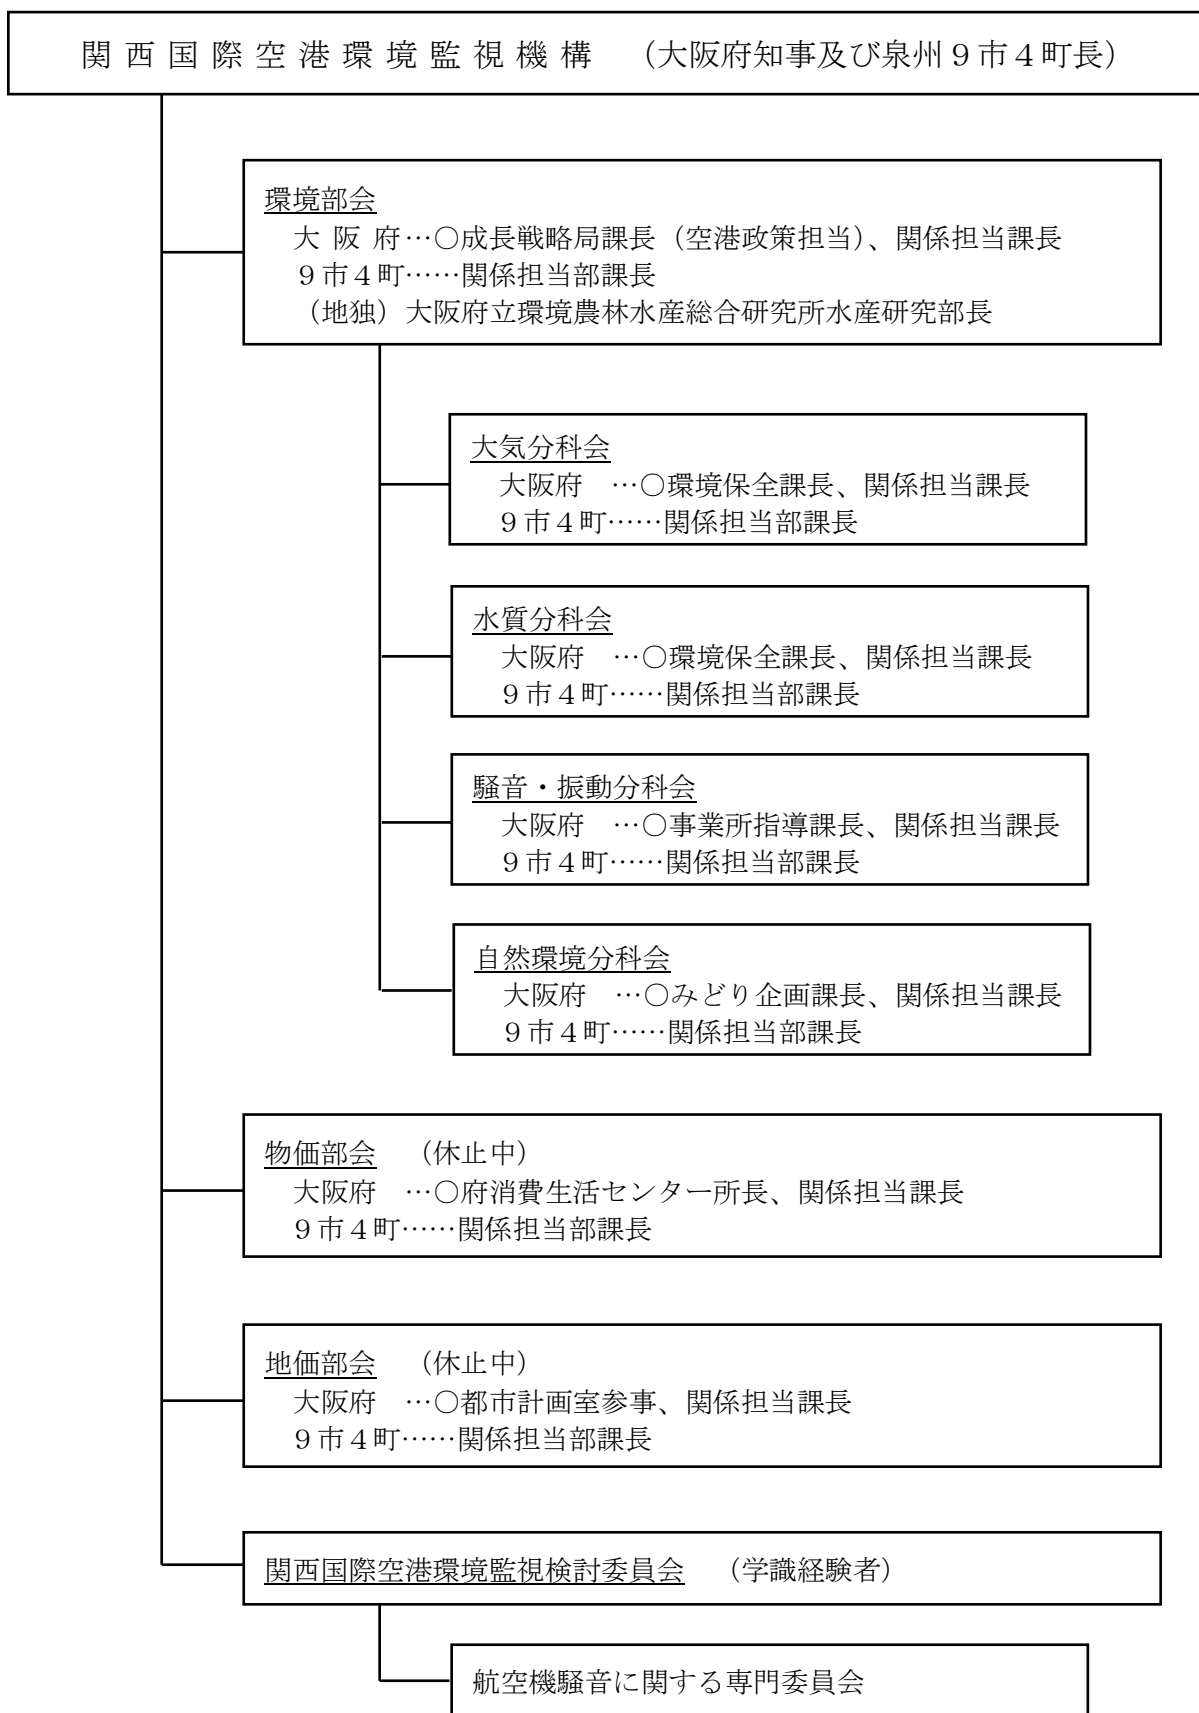

(4)-3 関西国際空港環境監視機構組織図（令和5年4月1日現在）

○印：部会長及び分科会主担