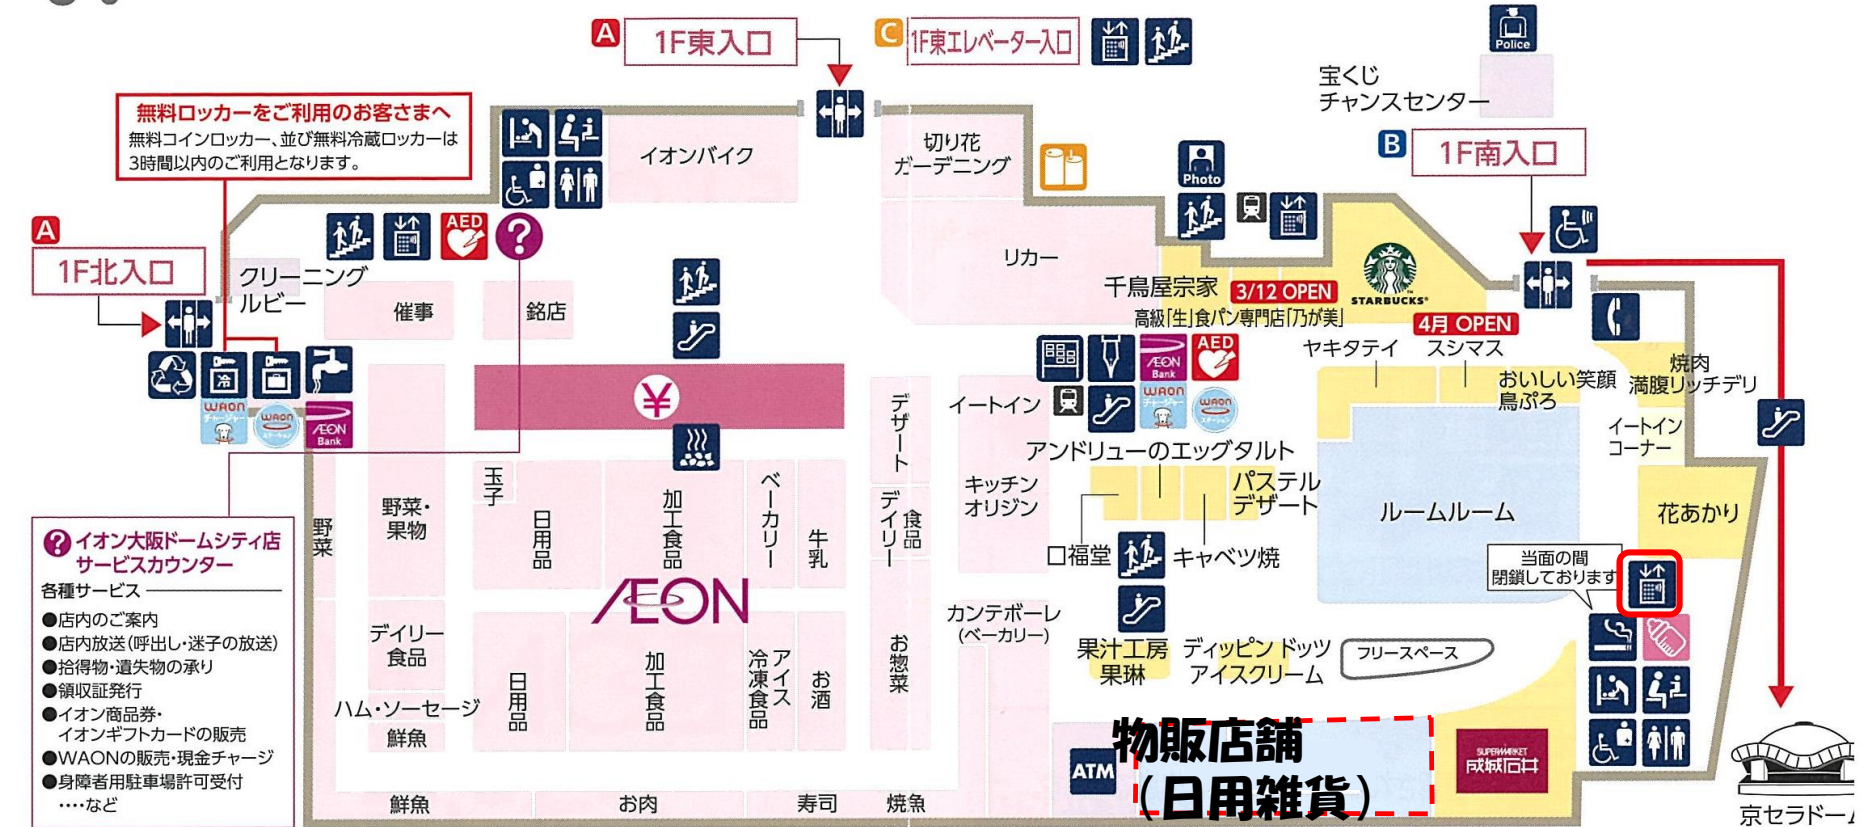

小規模店舗等における現地検証

1. イオンモール大阪ドームシティの現地検証

令和3年7月27日

【参加者】

- ・大阪府福祉のまちづくり審議会 田中会長
- ・大阪府福祉のまちづくり審議会 西尾委員
- ・車いす使用者（電動） 3名
- ・介助者 2名
- ・府職員 6名
- ・イオン社員 2名

田中会長に現地検証にご同行いただきアドバイスをいただいた。

【イオンモール大阪ドームシティの概要】

最寄り駅 大阪メトロ長堀鶴見緑地線 ドーム前千代崎駅 地下通路で直結約2分
建物概要 敷地面積 約28,000m² 延べ面積 約76,000m² 地上5階地下1階建て

1. イオンモール大阪ドームシティの現地検証

1F

イオンモール専門店街
うまいもんコンプレックスのフロア

イオン大阪ドームシティ店 食品のフロア

全館禁煙のご案内 ●法令により館内では分煙をお願いしております。喫煙されるお客さまは、このマークの喫煙所をご利用ください。(当面の間閉鎖しております)

ファッション グッズ グルメ&フード サービス イオン大阪ドームシティ店

無料ロッカーをご利用のお客さまへ
無料コインロッカー、並び無料冷蔵ロッカーは
3時間以内のご利用となります。

- イオン大阪ドームシティ店 サービスカウンター**
- 各種サービス
- 店内のご案内
 - 店内放送(呼出し・迷子の放送)
 - 拾得物・遺失物の承り
 - 領収証発行
 - イオン商品券・イオンギフトカードの販売
 - WAONの販売・現金チャージ
 - 身障者用駐車場許可受付
 - …など

Icons representing various services and facilities available in the mall:

1. イオンモール大阪ドームシティの現地検証

2F

イオンモール専門店街
アクティブホビー&ライフアップサービスのフロア

イオン大阪ドームシティ店
ファッションと服飾雑貨・ヘルス&ビューティケアのフロア

- ファッション
- グッズ
- グルメ&フード
- サービス
- イオン大阪ドームシティ店

(受付は18:30まで)
ご利用時間/10:30~19:00
(当面の間閉鎖しております)

全館禁煙のご案内 ●法令により館内では分煙をお願いしております。喫煙されるお客さまは、このマークの喫煙所をご利用ください。(当面の間閉鎖しております)