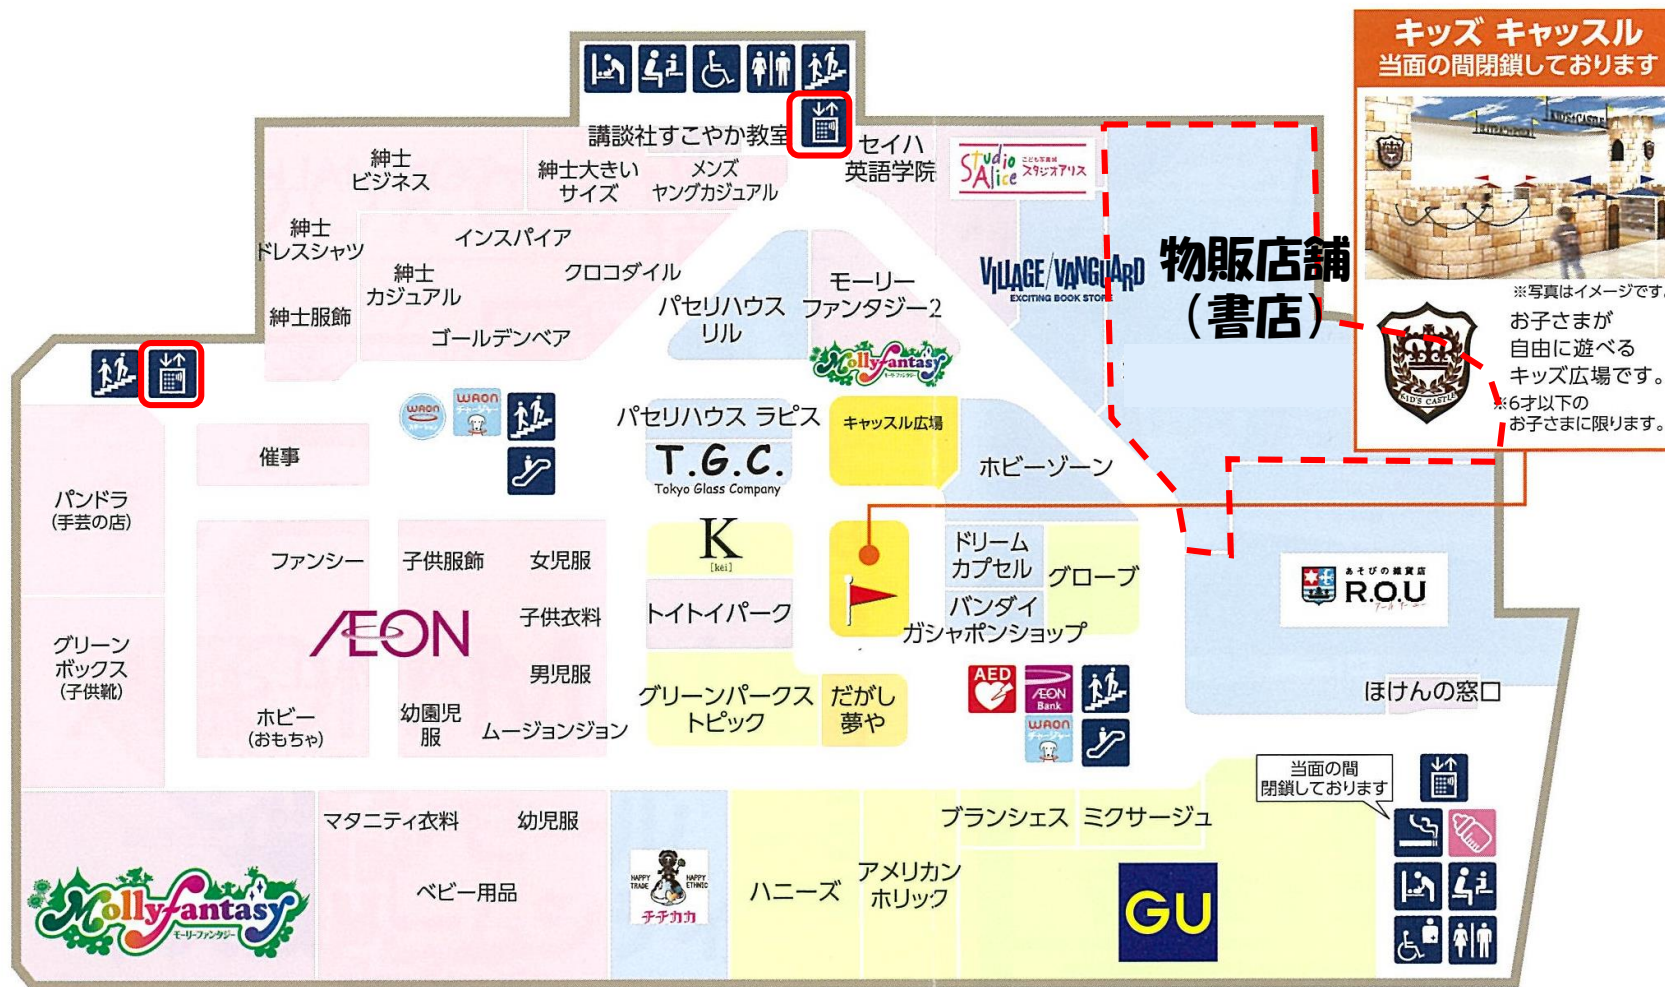

- 1Fからのペットのお持ち込みは、**阪神ドーム前駅連絡エレベーター**をご利用いただき、2Fへお越しください。
- 2Fからペットのお持ち込みは、**2F阪神ドーム前駅連絡エレベーター入口**をご利用ください。(お車でご来店のお客さま)
- 3Fおよび屋上からのペットのお持ち込みは、**東エレベーター**をご利用頂き、2Fへお越しください。(エスカレーターは館外以外は全台使用不可)

【注意事項】
・ご入館の際はペットの顔が出ないタイプのバッグまたは、ペットキャリー等を必ずご利用ください。
・ペットをお連れのまま、飲食店舗のご利用はご遠慮ください。

1. イオンモール大阪ドームシティの現地検証

3F

イオンモール専門店街
スローホビー&キッズセレクトのフロア

イオン大阪ドームシティ店 ファッションとキッズのフロア

 全館禁煙のご案内

●法令により館内では分煙をお願いしております。喫煙されるお客さまは、このマークの喫煙所をご利用ください。(当面の間閉鎖しております)

ファッション グッズ グルメ&フード サービス イオン大阪ドームシティ店

キッズ キャッスル
当面の間閉鎖しております

※写真はイメージです。
お子さまが自由に遊べるキッズ広場です。
※6才以下のお子さまに限りです。

1. イオンモール大阪ドームシティの現地検証

1. イオンモール大阪ドームシティの現地検証

物販店舗（日用雑貨）

- ・通路の幅 80cmの確保
- ・車椅子使用者の届く棚の高さ 120cm程度
- ・筆談ボードはない

- ・会計は可能
- ・職員教育もできている

1. イオンモール大阪ドームシティの現地検証

物販店舗（書店）

1. イオンモール大阪ドームシティの現地検証

サービス店舗（銀行）

- ・フットサポートが当たって十分に近づけない（テーブル奥行き27cm）
- ・通路の幅は120cmあり、十分
- ・各種筆談ボードが用意されている
- ・職員教育もできている

1. イオンモール大阪ドームシティの現地検証

車いす使用者用便房

- ・わかりやすい案内表示（ピクトサイン）
- ・「車いすトイレ」という表示（触知図あり）
- ・介護ベッド、オストメイト対応など多機能
- ・介護ベッド付き（縦型）
- ・十分な広さ（230cm×240cm）