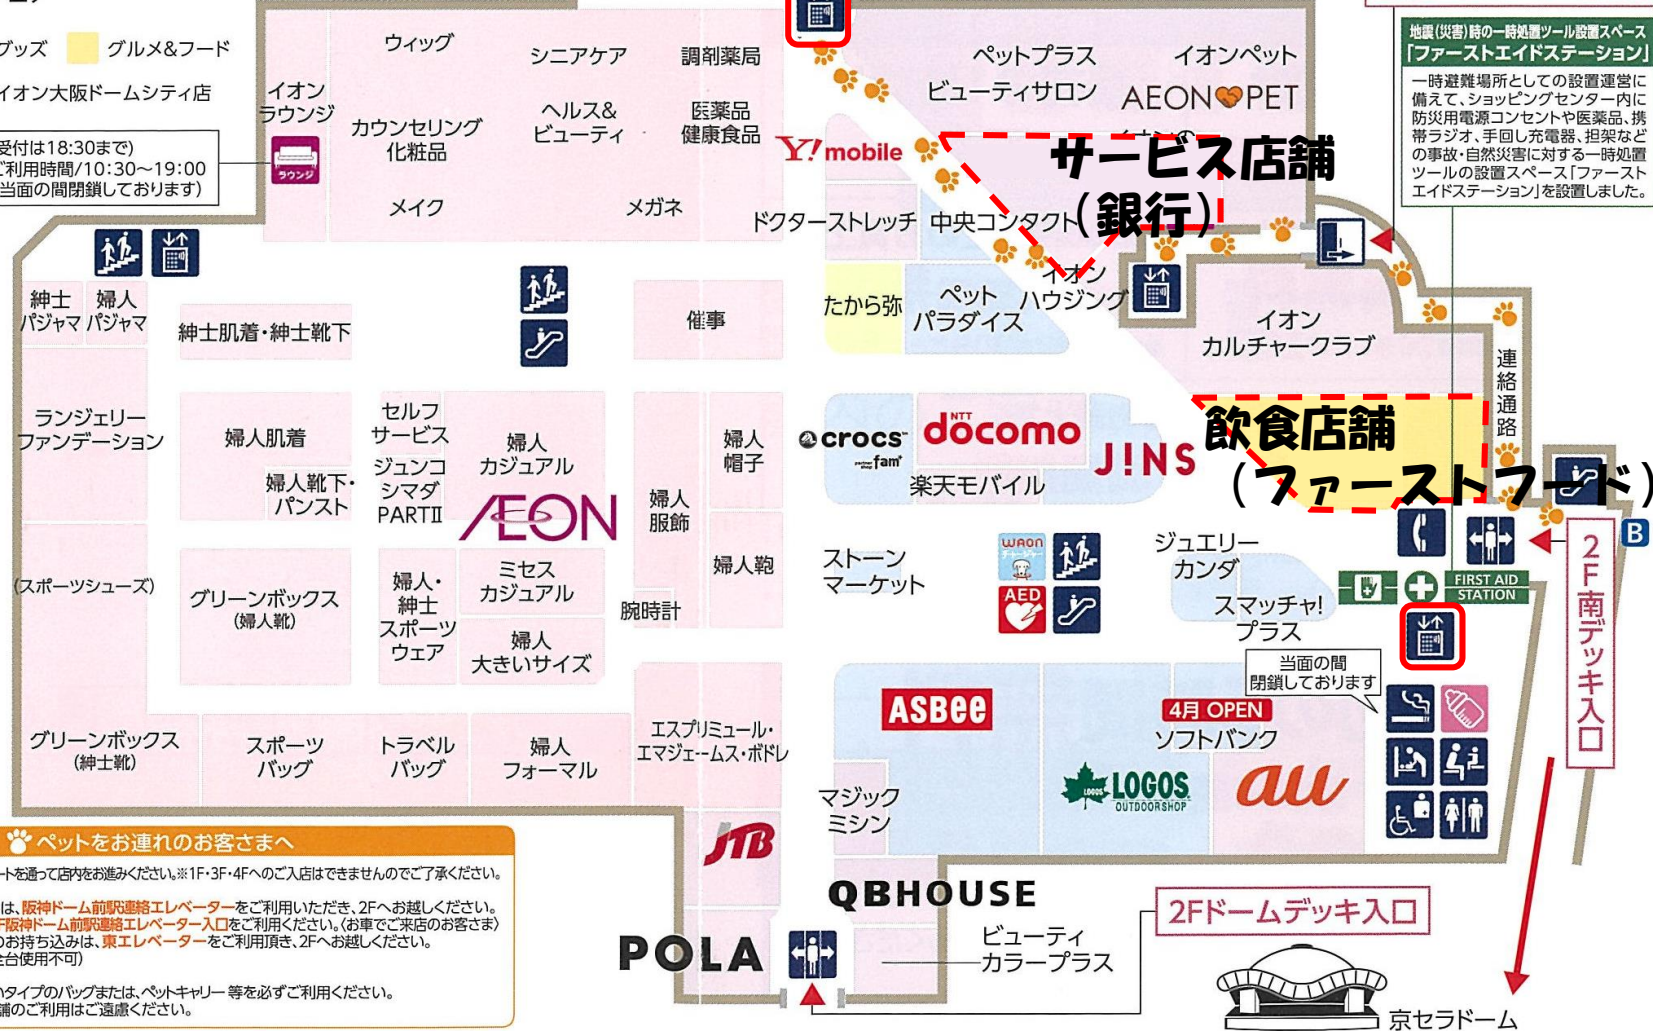

- イオン大阪ドームシティ店 サービスカウンター**
- 各種サービス
- 店内のご案内
 - 店内放送(呼出し・迷子の放送)
 - 拾得物・遺失物の承り
 - 領収証発行
 - イオン商品券・イオンギフトカードの販売
 - WAONの販売・現金チャージ
 - 身障者用駐車場許可受付
 - …など

Icons representing various services and facilities available in the mall:

1. イオンモール大阪ドームシティの現地検証

2F

イオンモール専門店街
アクティブホビー&ライフアップサービスのフロア

イオン大阪ドームシティ店
ファッションと服飾雑貨・ヘルス&ビューティケアのフロア

- ファッション
- グッズ
- グルメ&フード
- サービス
- イオン大阪ドームシティ店

(受付は18:30まで)
ご利用時間/10:30~19:00
(当面の間閉鎖しております)

全館禁煙のご案内 ●法令により館内では分煙をお願いしております。喫煙されるお客さまは、このマークの喫煙所をご利用ください。(当面の間閉鎖しております)

**2F 阪神ドーム前駅
連絡エレベーター入口**

地震(災害)時の一時処置ツール設置スペース
「ファーストエイドステーション」
一時避難場所としての設置運営に備えて、ショッピングセンター内に防災用電源コンセントや医薬品、携帯ラジオ、手回し充電器、担架などの事故・自然災害に対する一時処置ツールの設置スペース「ファーストエイドステーション」を設置しました。

ペットをお連れのお客さまへ

ペットをお連れのお客さまは、以下のルートを通じて店内をお進みください。※1F・3F・4Fへのご入店はできませんのでご了承ください。(徒歩でご来店のお客さま)

- 1Fからのペットのお持ち込みは、**阪神ドーム前駅連絡エレベーター**をご利用いただき、2Fへお越しください。
- 2Fからペットのお持ち込みは、**2F阪神ドーム前駅連絡エレベーター入口**をご利用ください。(お車でご来店のお客さま)
- 3Fおよび屋上からのペットのお持ち込みは、**東エレベーター**をご利用頂き、2Fへお越しください。(エスカレーターは館外以外は全台使用不可)

【注意事項】
・ご入館の際はペットの顔が出ないタイプのバッグまたは、ペットキャリー等を必ずご利用ください。
・ペットをお連れのまま、飲食店舗のご利用はご遠慮ください。