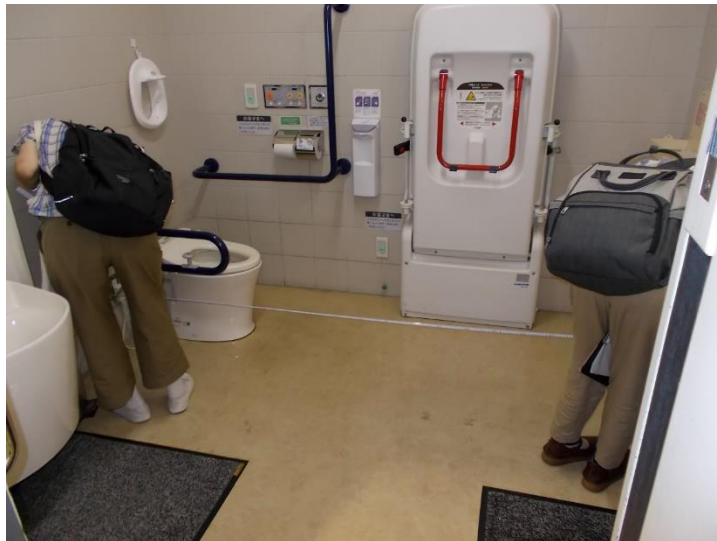

1. イオンモール大阪ドームシティの現地検証

サービス店舗（銀行）

- ・フットサポートが当たって十分に近づけない（テーブル奥行き27cm）
- ・通路の幅は120cmあり、十分
- ・各種筆談ボードが用意されている
- ・職員教育もできている

1. イオンモール大阪ドームシティの現地検証

車いす使用者用便房

- ・わかりやすい案内表示（ピクトサイン）
- ・「車いすトイレ」という表示（触知図あり）
- ・介護ベッド、オストメイト対応など多機能
- ・介護ベッド付き（縦型）
- ・十分な広さ（230cm×240cm）