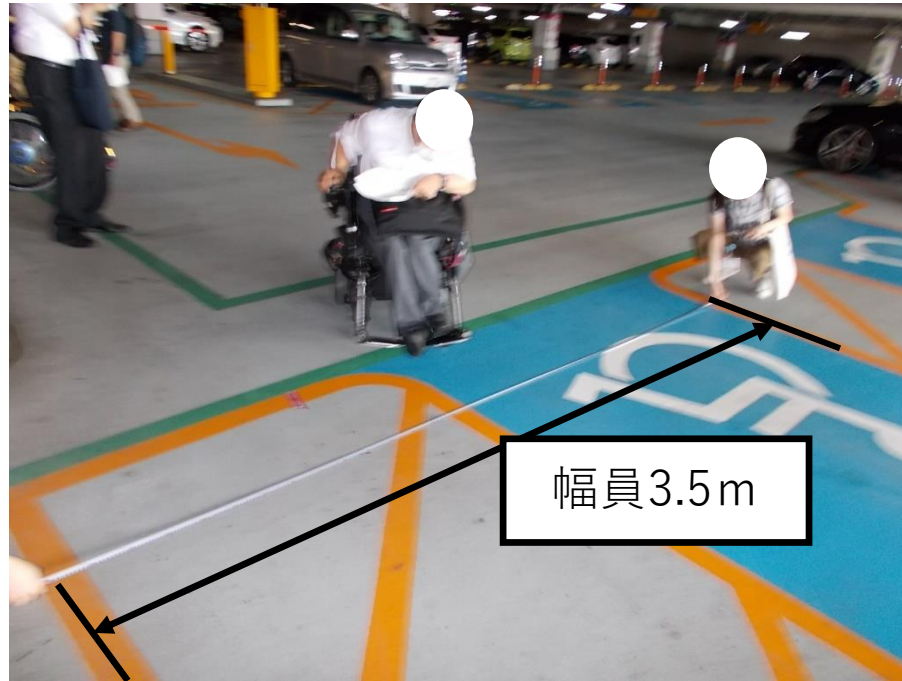

※写真はイメージです。
お子さまが自由に遊べるキッズ広場です。
※6才以下のお子さまに限りです。

1. イオンモール大阪ドームシティの現地検証

1. イオンモール大阪ドームシティの現地検証

物販店舗（日用雑貨）

- ・通路の幅 80cmの確保
- ・車椅子使用者の届く棚の高さ 120cm程度
- ・筆談ボードはない

- ・会計は可能
- ・職員教育もできている

1. イオンモール大阪ドームシティの現地検証

物販店舗（書店）

書籍検索機

- ・ 通路幅は十分ある（80cm以上）
- ・ 本が平置きなので、手が棚に届かない（平置き棚の幅 60cm）
- ・ 筆談ボードは設置
- ・ 書籍検索機に近づける
- ・ 会計は可能
- ・ 職員教育もできている

1. イオンモール大阪ドームシティの現地検証

飲食店舗（ファーストフード）

- ・ テーブル下端より70cmあれば、フットサポートが収まりテーブルに近づける
- ・ テーブル、椅子は移動でき、車椅子で着席できる
- ・ 会計は可能
- ・ 職員教育もできている
- ・ 注文もパネルが大きくわかりやすい

1. イオンモール大阪ドームシティの現地検証

サービス店舗（銀行）

- ・フットサポートが当たって十分に近づけない（テーブル奥行き27cm）
- ・通路の幅は120cmあり、十分
- ・各種筆談ボードが用意されている
- ・職員教育もできている

1. イオンモール大阪ドームシティの現地検証

車いす使用者用便房

- ・わかりやすい案内表示（ピクトサイン）
- ・「車いすトイレ」という表示（触知図あり）
- ・介護ベッド、オストメイト対応など多機能
- ・介護ベッド付き（縦型）
- ・十分な広さ（230cm×240cm）

1. イオンモール大阪ドームシティの現地検証

駐車場（車いす専用駐車場）

- ・ 高さ2.3m以上確保
- ・ 事前精算機により対応できる
- ・ 専用駐車場を利用したい場合の事前登録が可能
- ・ 駐車場全350台のうち、車いす専用駐車場16台