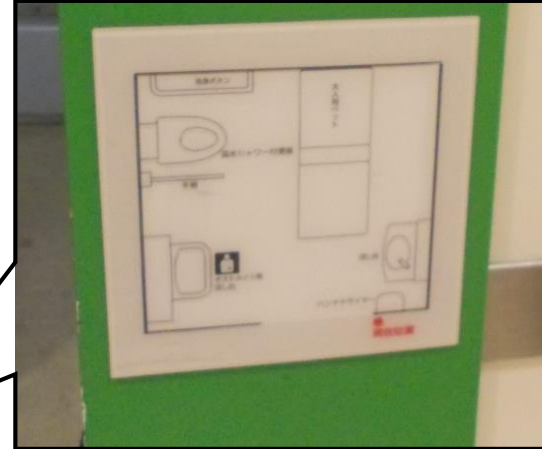

※写真はイメージです。
お子さまが自由に遊べるキッズ広場です。
※6才以下のお子さまに限りです。

1. イオンモール大阪ドームシティの現地検証

1. イオンモール大阪ドームシティの現地検証

物販店舗（日用雑貨）

- ・通路の幅 80cmの確保
- ・車椅子使用者の届く棚の高さ 120cm程度
- ・筆談ボードはない

- ・会計は可能
- ・職員教育もできている

1. イオンモール大阪ドームシティの現地検証

物販店舗（書店）

書籍検索機

- ・ 通路幅は十分ある（80cm以上）
- ・ 本が平置きなので、手が棚に届かない（平置き棚の幅 60cm）
- ・ 筆談ボードは設置
- ・ 書籍検索機に近づける
- ・ 会計は可能
- ・ 職員教育もできている

1. イオンモール大阪ドームシティの現地検証

飲食店舗（ファーストフード）

- ・ テーブル下端より70cmあれば、フットサポートが収まりテーブルに近づける
- ・ テーブル、椅子は移動でき、車椅子で着席できる
- ・ 会計は可能
- ・ 職員教育もできている
- ・ 注文もパネルが大きくわかりやすい

1. イオンモール大阪ドームシティの現地検証

サービス店舗（銀行）

- ・フットサポートが当たって十分に近づけない（テーブル奥行き27cm）
- ・通路の幅は120cmあり、十分
- ・各種筆談ボードが用意されている
- ・職員教育もできている

1. イオンモール大阪ドームシティの現地検証

車いす使用者用便房

- ・わかりやすい案内表示（ピクトサイン）
- ・「車いすトイレ」という表示（触知図あり）
- ・介護ベッド、オストメイト対応など多機能
- ・介護ベッド付き（縦型）
- ・十分な広さ（230cm×240cm）

1. イオンモール大阪ドームシティの現地検証

駐車場（車いす専用駐車場）

- ・ 高さ2.3m以上確保
- ・ 事前精算機により対応できる
- ・ 専用駐車場を利用したい場合の事前登録が可能
- ・ 駐車場全350台のうち、車いす専用駐車場16台