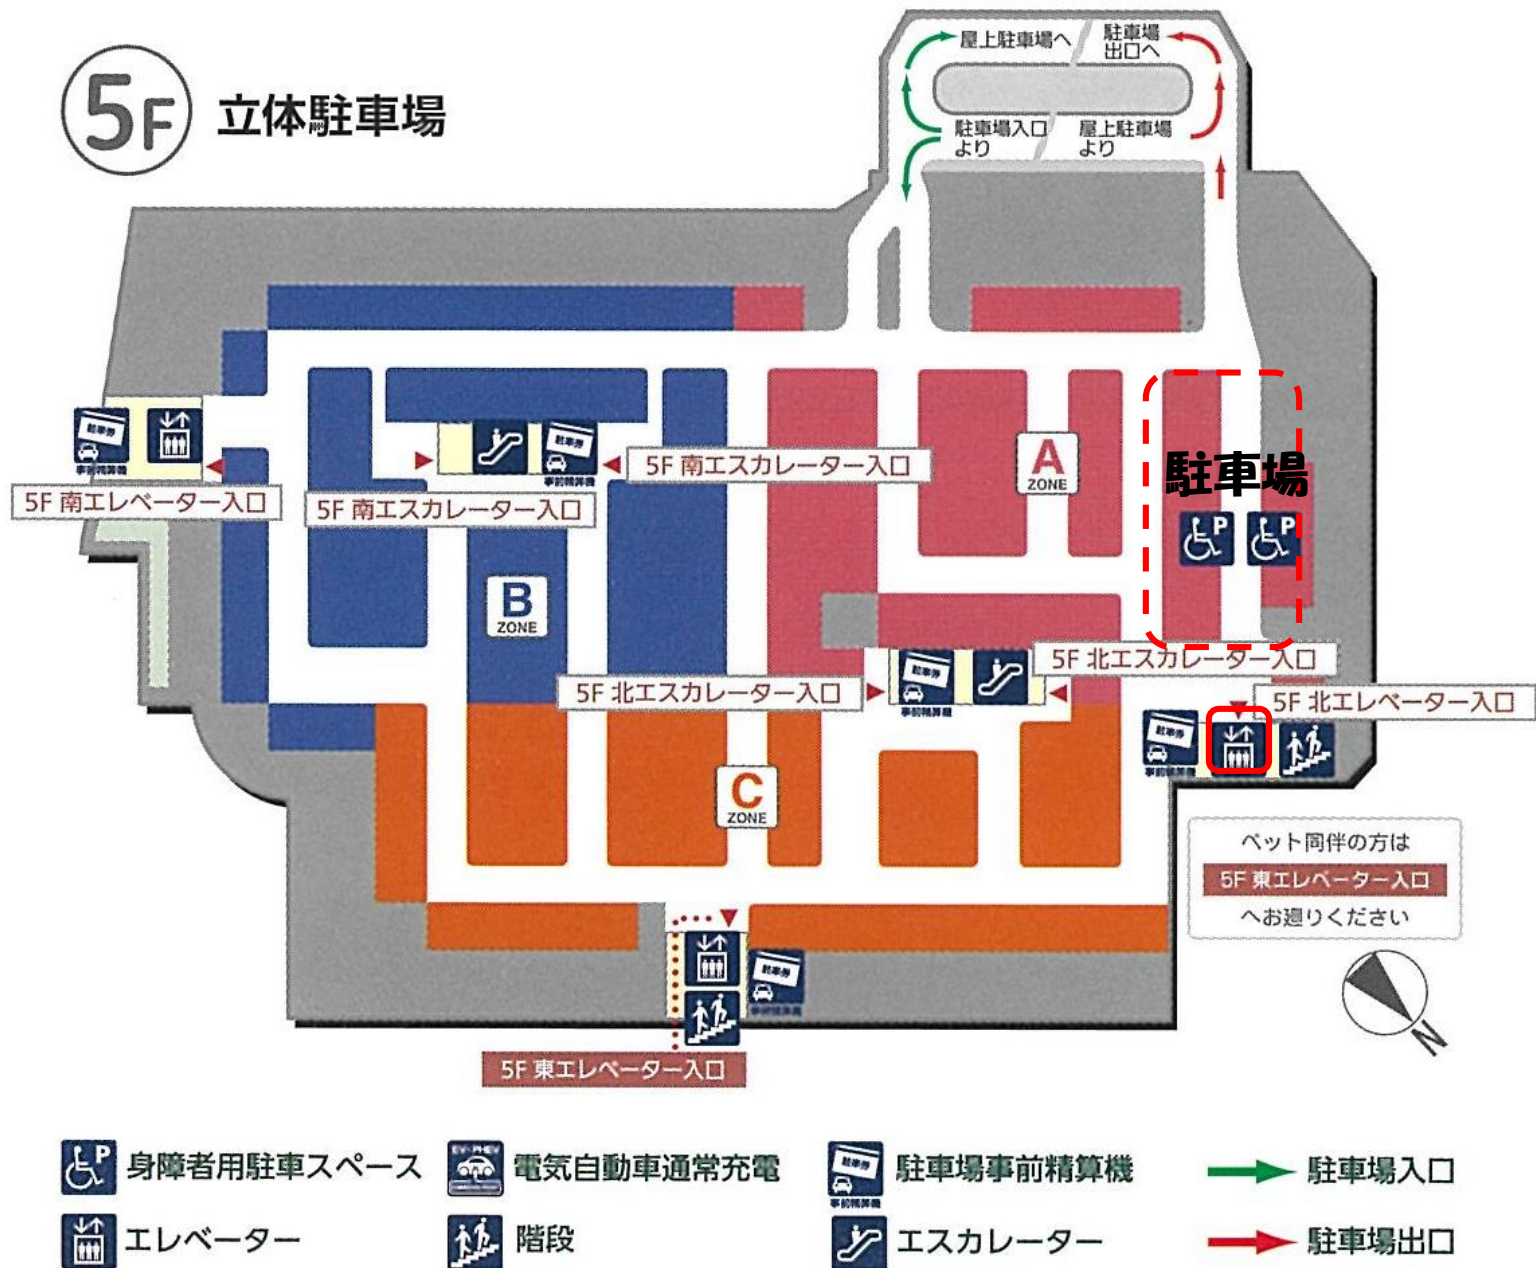

- 1Fからのペットのお持ち込みは、**阪神ドーム前駅連絡エレベーター**をご利用いただき、2Fへお越しください。
- 2Fからペットのお持ち込みは、**2F阪神ドーム前駅連絡エレベーター入口**をご利用ください。(お車でご来店のお客さま)
- 3Fおよび屋上からのペットのお持ち込みは、**東エレベーター**をご利用頂き、2Fへお越しください。(エスカレーターは館外以外は全台使用不可)

【注意事項】
・ご入館の際はペットの顔が出ないタイプのバッグまたは、ペットキャリー等を必ずご利用ください。
・ペットをお連れのまま、飲食店舗のご利用はご遠慮ください。

1. イオンモール大阪ドームシティの現地検証

3F

イオンモール専門店街
スローホビー&キッズセレクトのフロア

イオン大阪ドームシティ店 ファッションとキッズのフロア

 全館禁煙のご案内

●法令により館内では分煙をお願いしております。喫煙されるお客さまは、このマークの喫煙所をご利用ください。(当面の間閉鎖しております)

ファッション グッズ グルメ&フード サービス イオン大阪ドームシティ店

キッズ キャッスル
当面の間閉鎖しております

※写真はイメージです。
お子さまが自由に遊べるキッズ広場です。
※6才以下のお子さまに限りです。

1. イオンモール大阪ドームシティの現地検証

1. イオンモール大阪ドームシティの現地検証

物販店舗（日用雑貨）

- ・通路の幅 80cmの確保
- ・車椅子使用者の届く棚の高さ 120cm程度
- ・筆談ボードはない

- ・会計は可能
- ・職員教育もできている

1. イオンモール大阪ドームシティの現地検証

物販店舗（書店）

1. イオンモール大阪ドームシティの現地検証

サービス店舗（銀行）

- ・フットサポートが当たって十分に近づけない（テーブル奥行き27cm）
- ・通路の幅は120cmあり、十分
- ・各種筆談ボードが用意されている
- ・職員教育もできている

1. イオンモール大阪ドームシティの現地検証

車いす使用者用便房

- ・わかりやすい案内表示（ピクトサイン）
- ・「車いすトイレ」という表示（触知図あり）
- ・介護ベッド、オストメイト対応など多機能
- ・介護ベッド付き（縦型）
- ・十分な広さ（230cm×240cm）