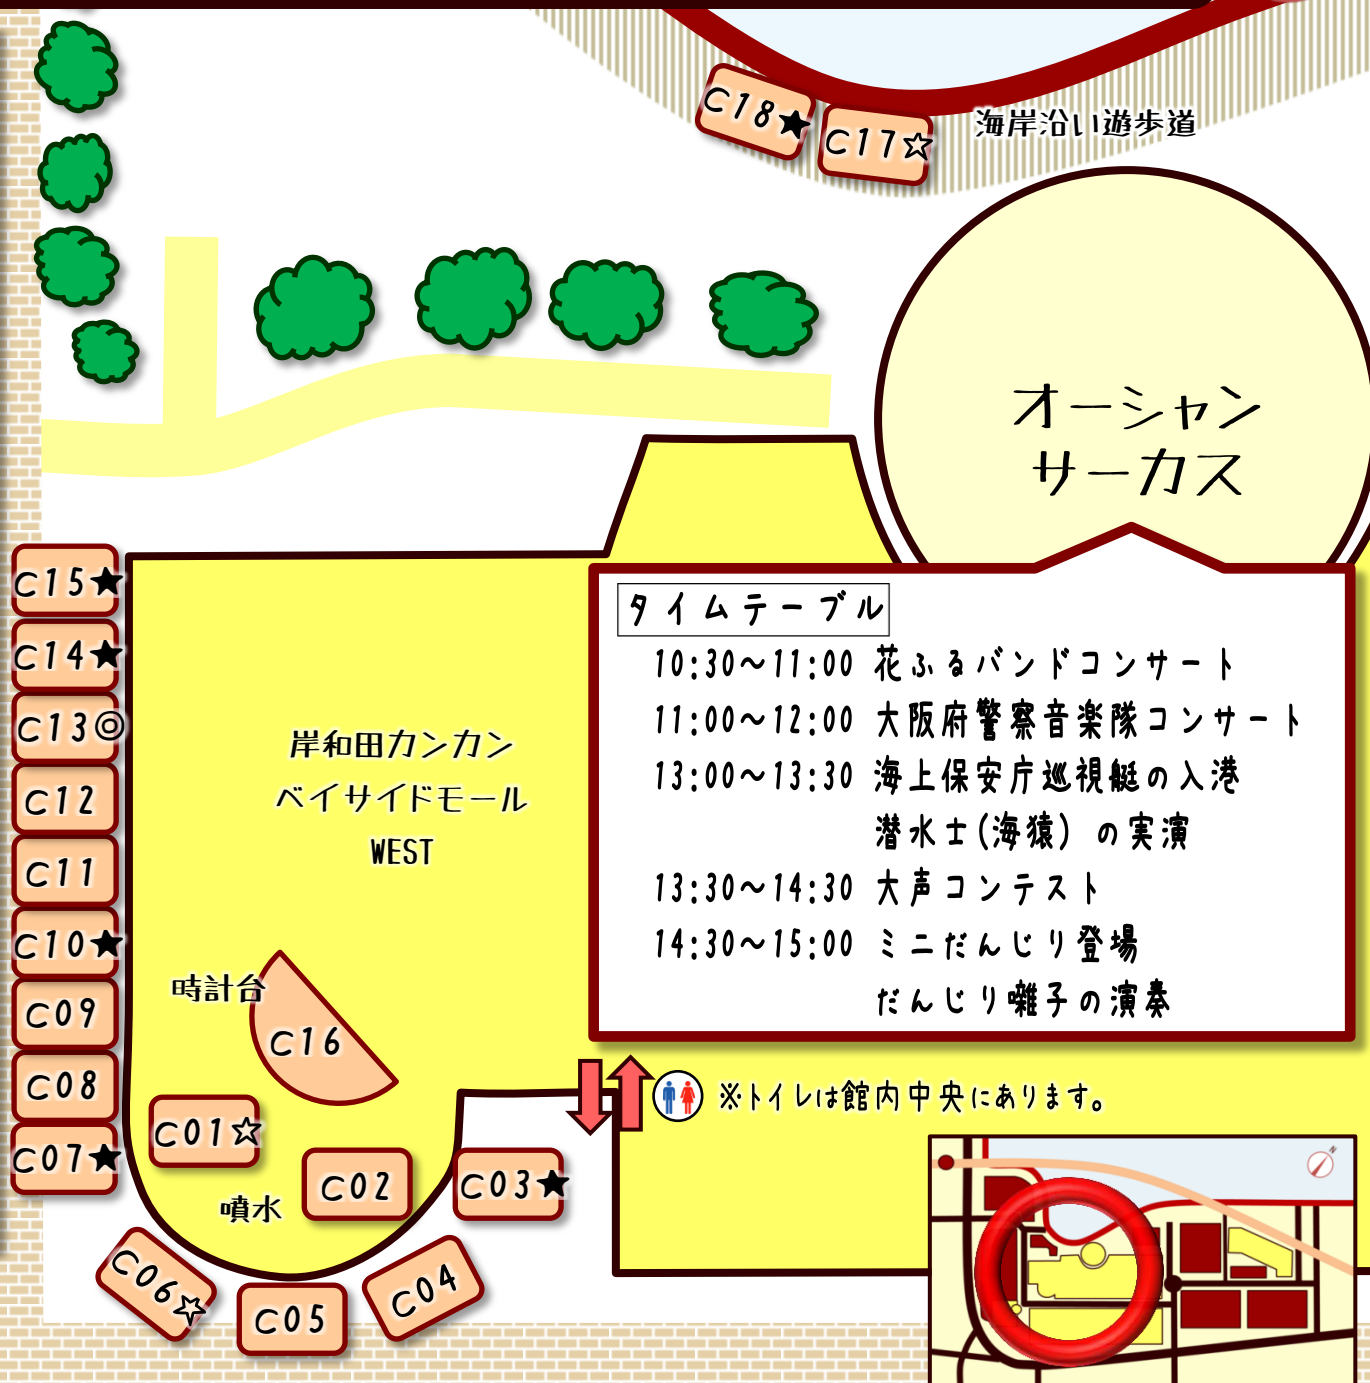

岸和田カンカンベイサイドモール周辺 MAP

岸和田カンカン周辺 (10:00~15:00)

- C01. カーネーションの舞台 城とだんじりのまち☆
ミニだんじり (PMから各会場を曳行します)
- C02. ぶらっとおおさかスタンプラリー
- C03. 笑働 OSAKA★
- C04. 見とこ、聞いとこ “新たな治水・土砂災害”
- C05. 出張津波・高潮ステーション
- C06. 気象や地震・津波について学ぼう! ☆
- C07. 東日本大震災～関西大学社会安全学部はこう見る～★
- C08. 暮らしを守る安心・安全のあかり
- C09. 地域防災支援
- C10. 箕面森町・阪南スカイタウン★
- C11. 泉州の豊かな農とみどり
- C12. 考えよう景観
- C13. 住宅耐震コーナー (こども向けクイズラリー受付)
- C14. 防犯対策コーナー★
- C15. ひったくり防止カバー無料配布★
防犯対策コーナー
- C16. 景観・みどり まちなみ写真展
- C17. 潜水士(海猿)による自己救命策確保キャンペーン☆
- C18. 東南海・南海地震と津波に備えて★

★グッズ配布あり ☆バッジ配布あり ※無くなり次第終了です。

◎クイズラリー受付

※当日やむをえず出展内容が変更となる場合があります。

タイムテーブル

- 10:30~11:00 花ふるバンドコンサート
- 11:00~12:00 大阪府警察音楽隊コンサート
- 13:00~13:30 海上保安庁巡視艇の入港
潜水士(海猿)の実演
- 13:30~14:30 大声コンテスト
- 14:30~15:00 ミニだんじり登場
だんじり囃子の演奏

※トイレは館内中央にあります。