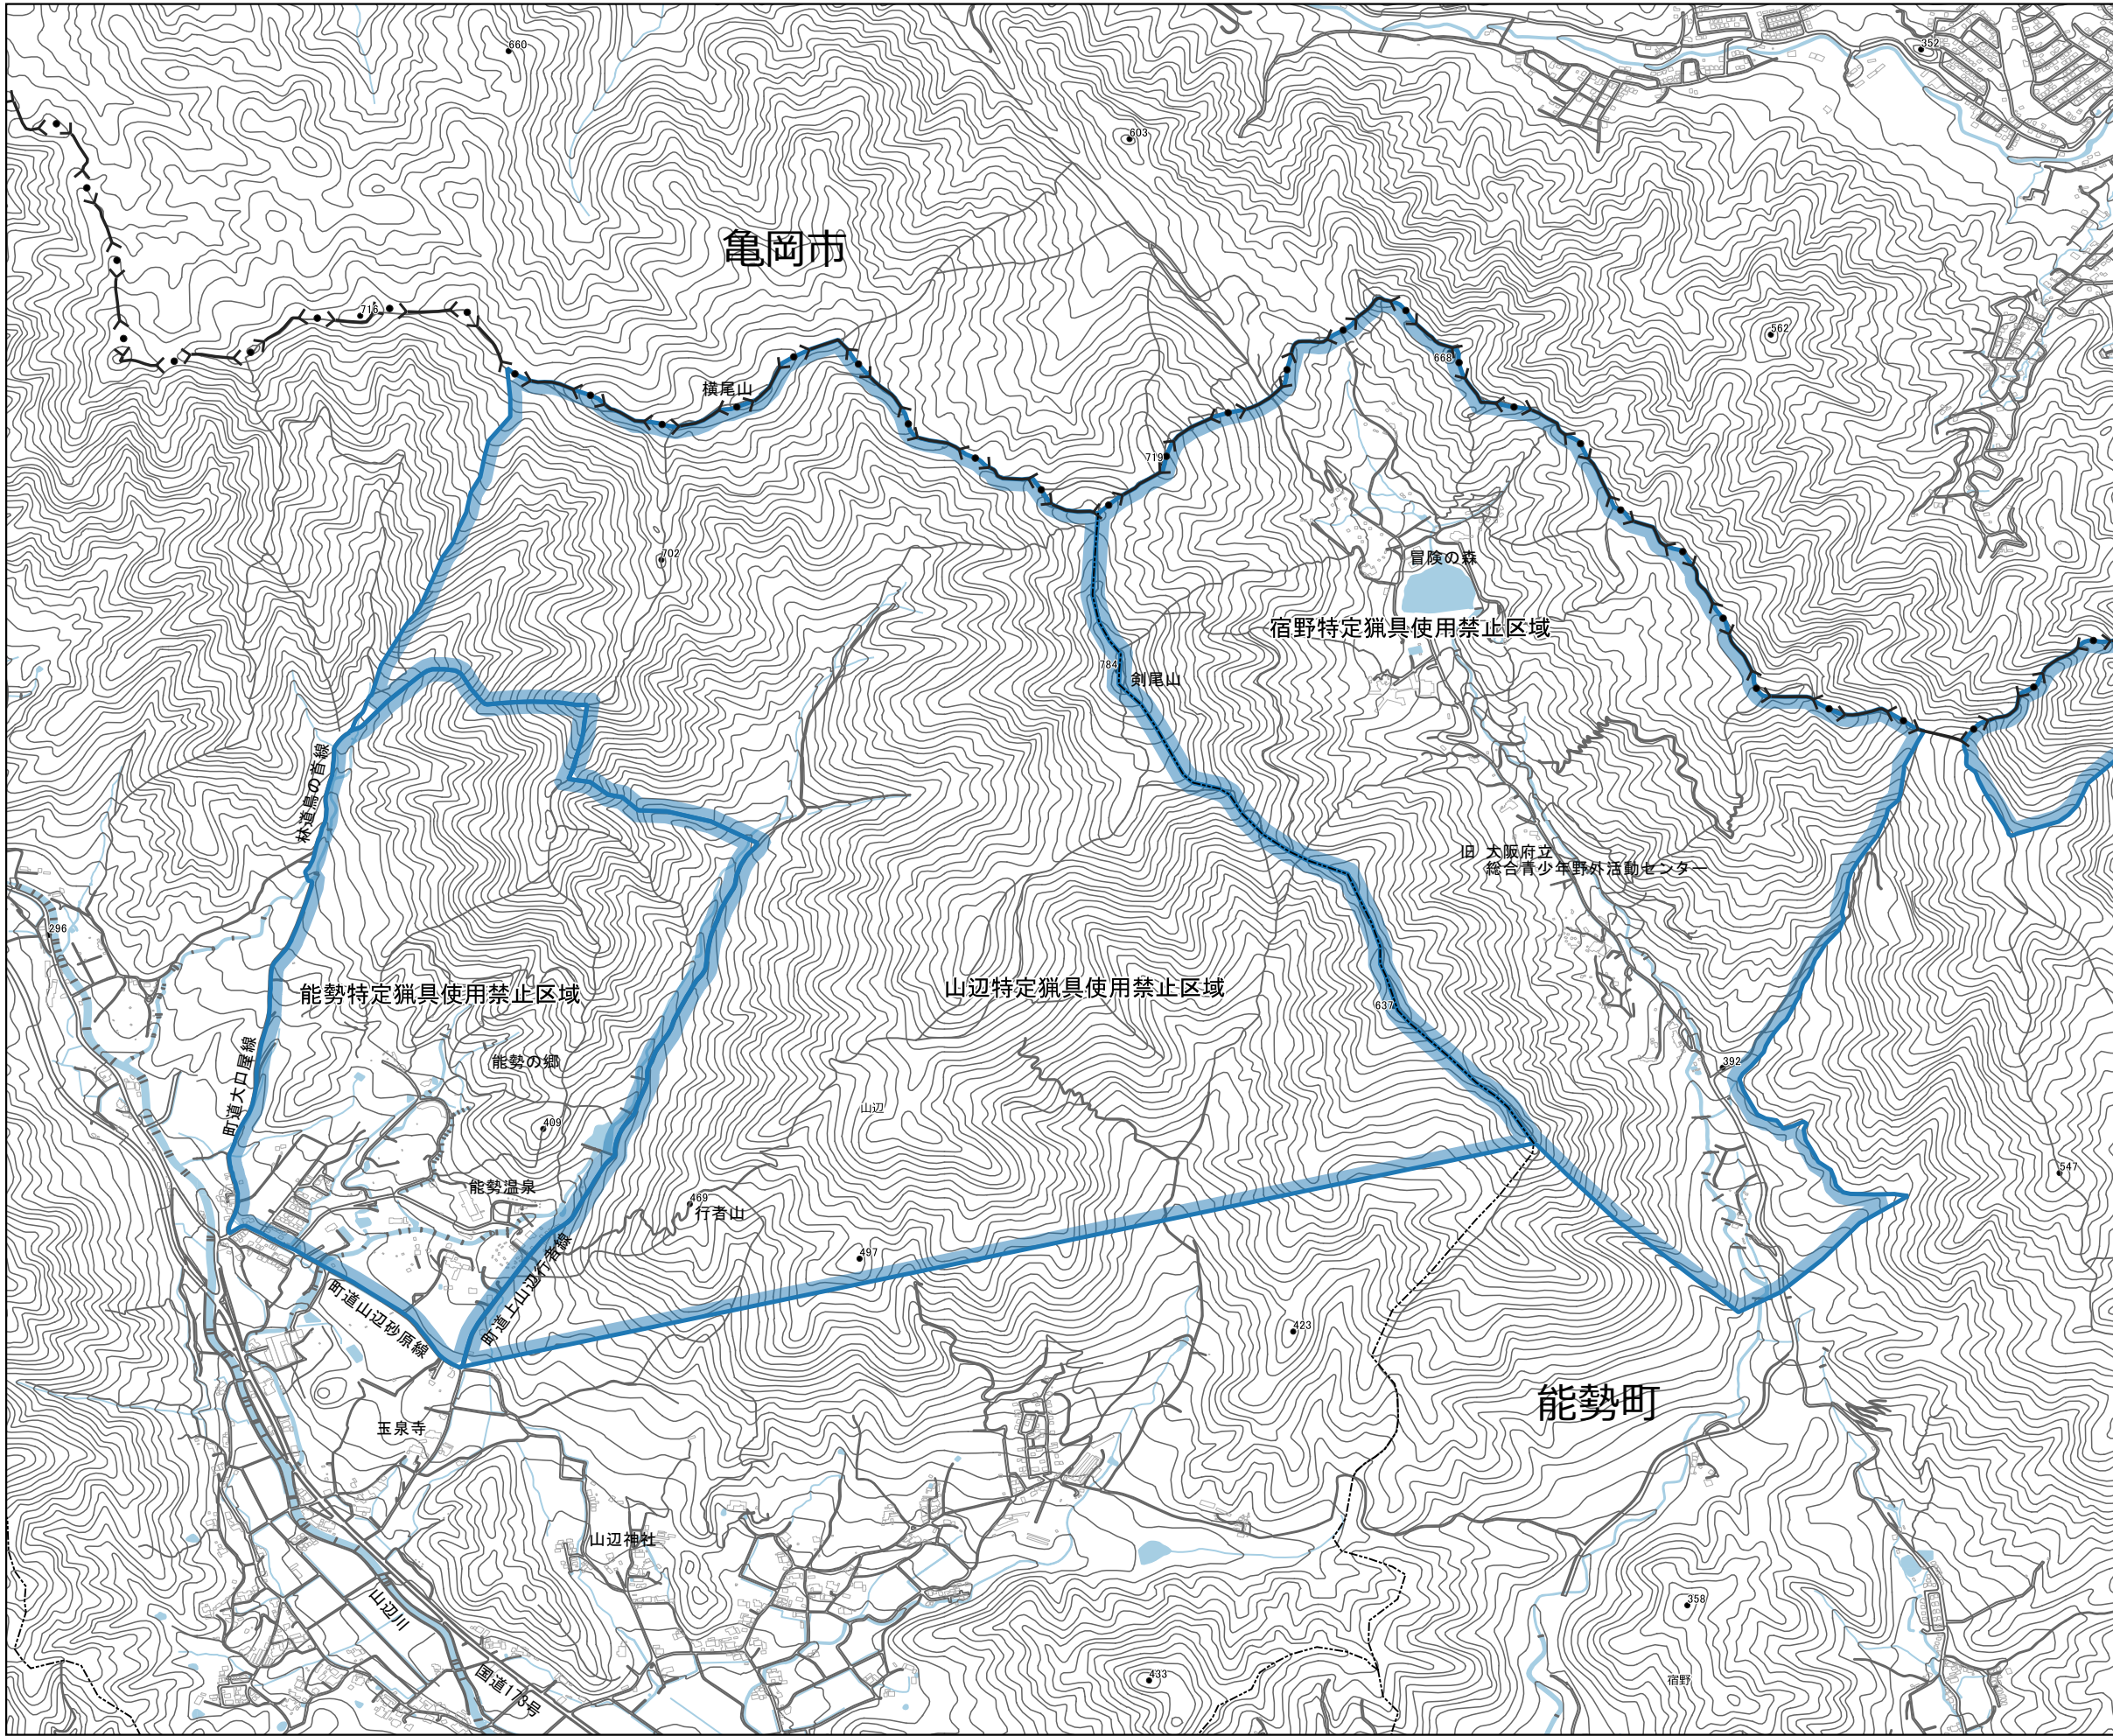

# 03 能勢特定猟具使用禁止区域

【凡例】

鳥獣保護区	
鳥獣保護区特別保護地区	
特定猟具使用禁止区域(銃)	
鳥獣保護区(他府県)	

【指定区域】  
林道鳥の首線、町道大口屋線、町道山辺砂原線、町道上山辺行者線及び大阪府境界杭標柱10までを順次結んだ線で囲まれた区域

※この地図は鳥獣保護区等の区域を参考に示したものです。各区域の境界付近での狩猟は控えるようにしてください。  
※他府県の鳥獣保護区は参考として示しています。詳しくはその府県の地図等で確認してください。