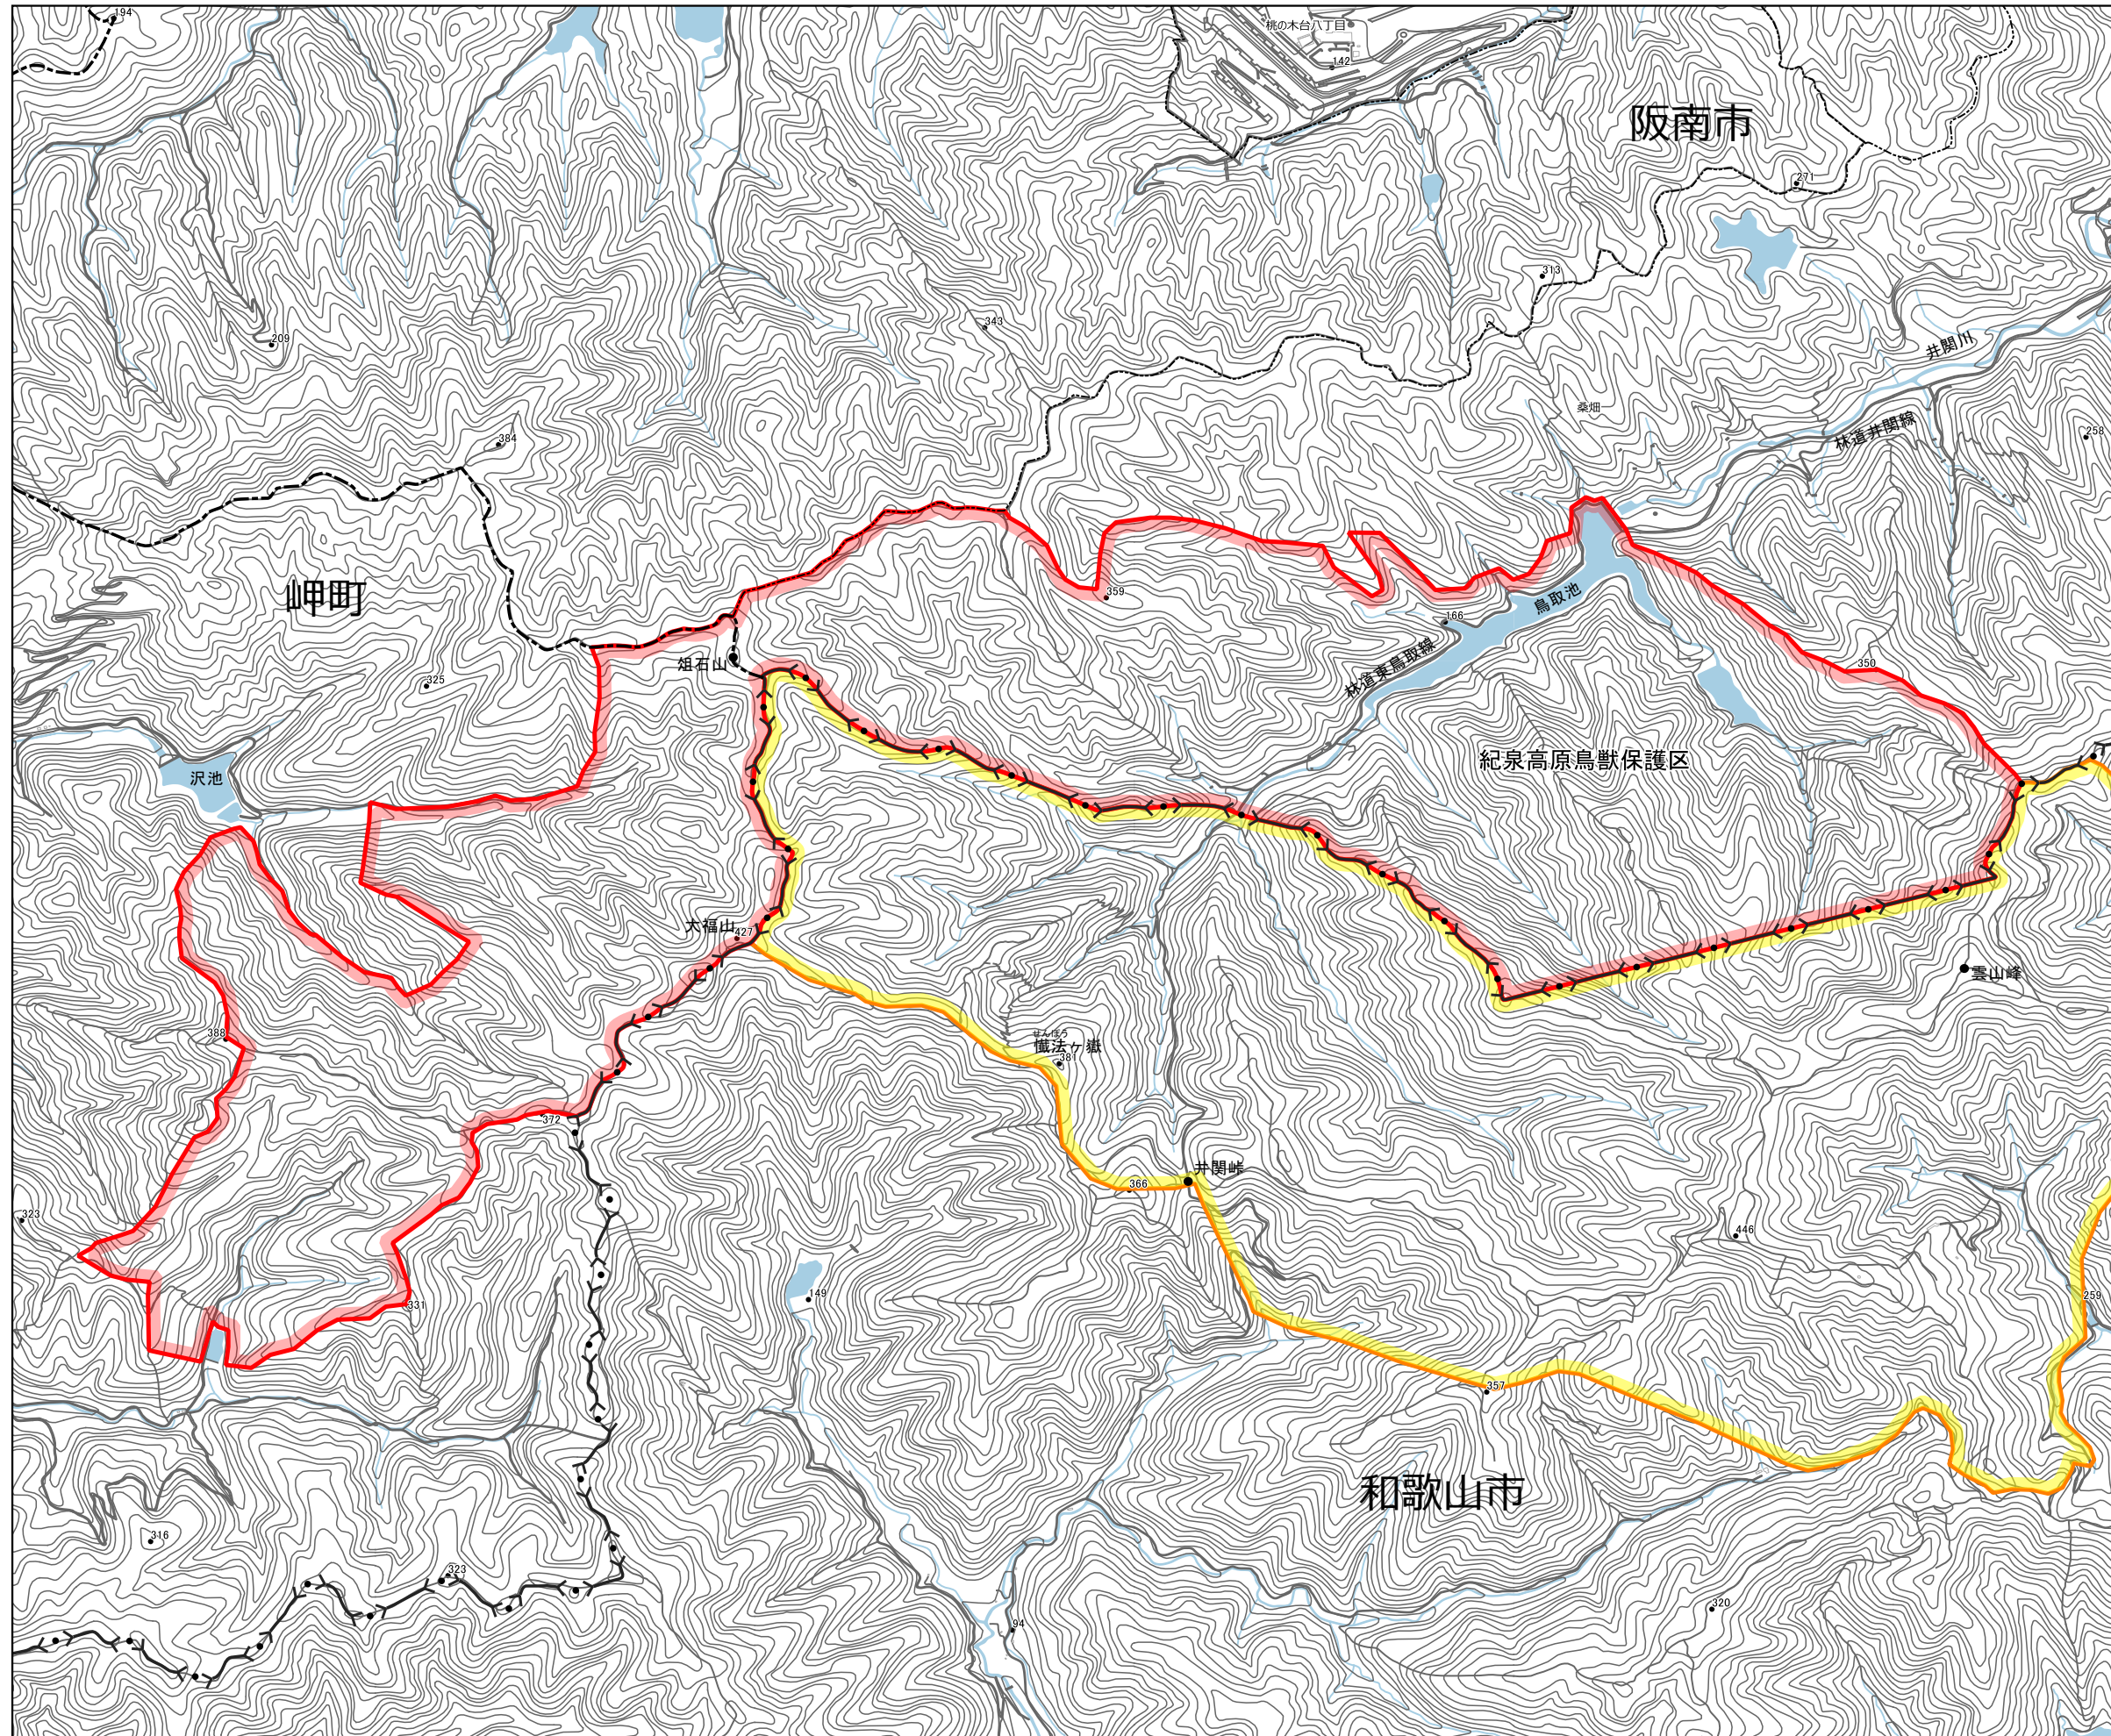

# 11 紀泉高原鳥獣保護区

- 【凡例】
- 鳥獣保護区
  - 鳥獣保護区特別保護地区
  - 特定猟具使用禁止区域(銃)
  - 鳥獣保護区(他府県)

【指定区域】  
 阪南市所在国有林801、802、806、807の各林班、岬町所在国有林810、811の各林班、鳥取池及び同池堤防を含む一円の区域

※この地図は鳥獣保護区等の区域を参考に示したものです。各区域の境界付近での狩猟は控えるようにしてください。  
 ※他府県の鳥獣保護区は参考として示しています。詳しくはその府県の地図等で確認してください。