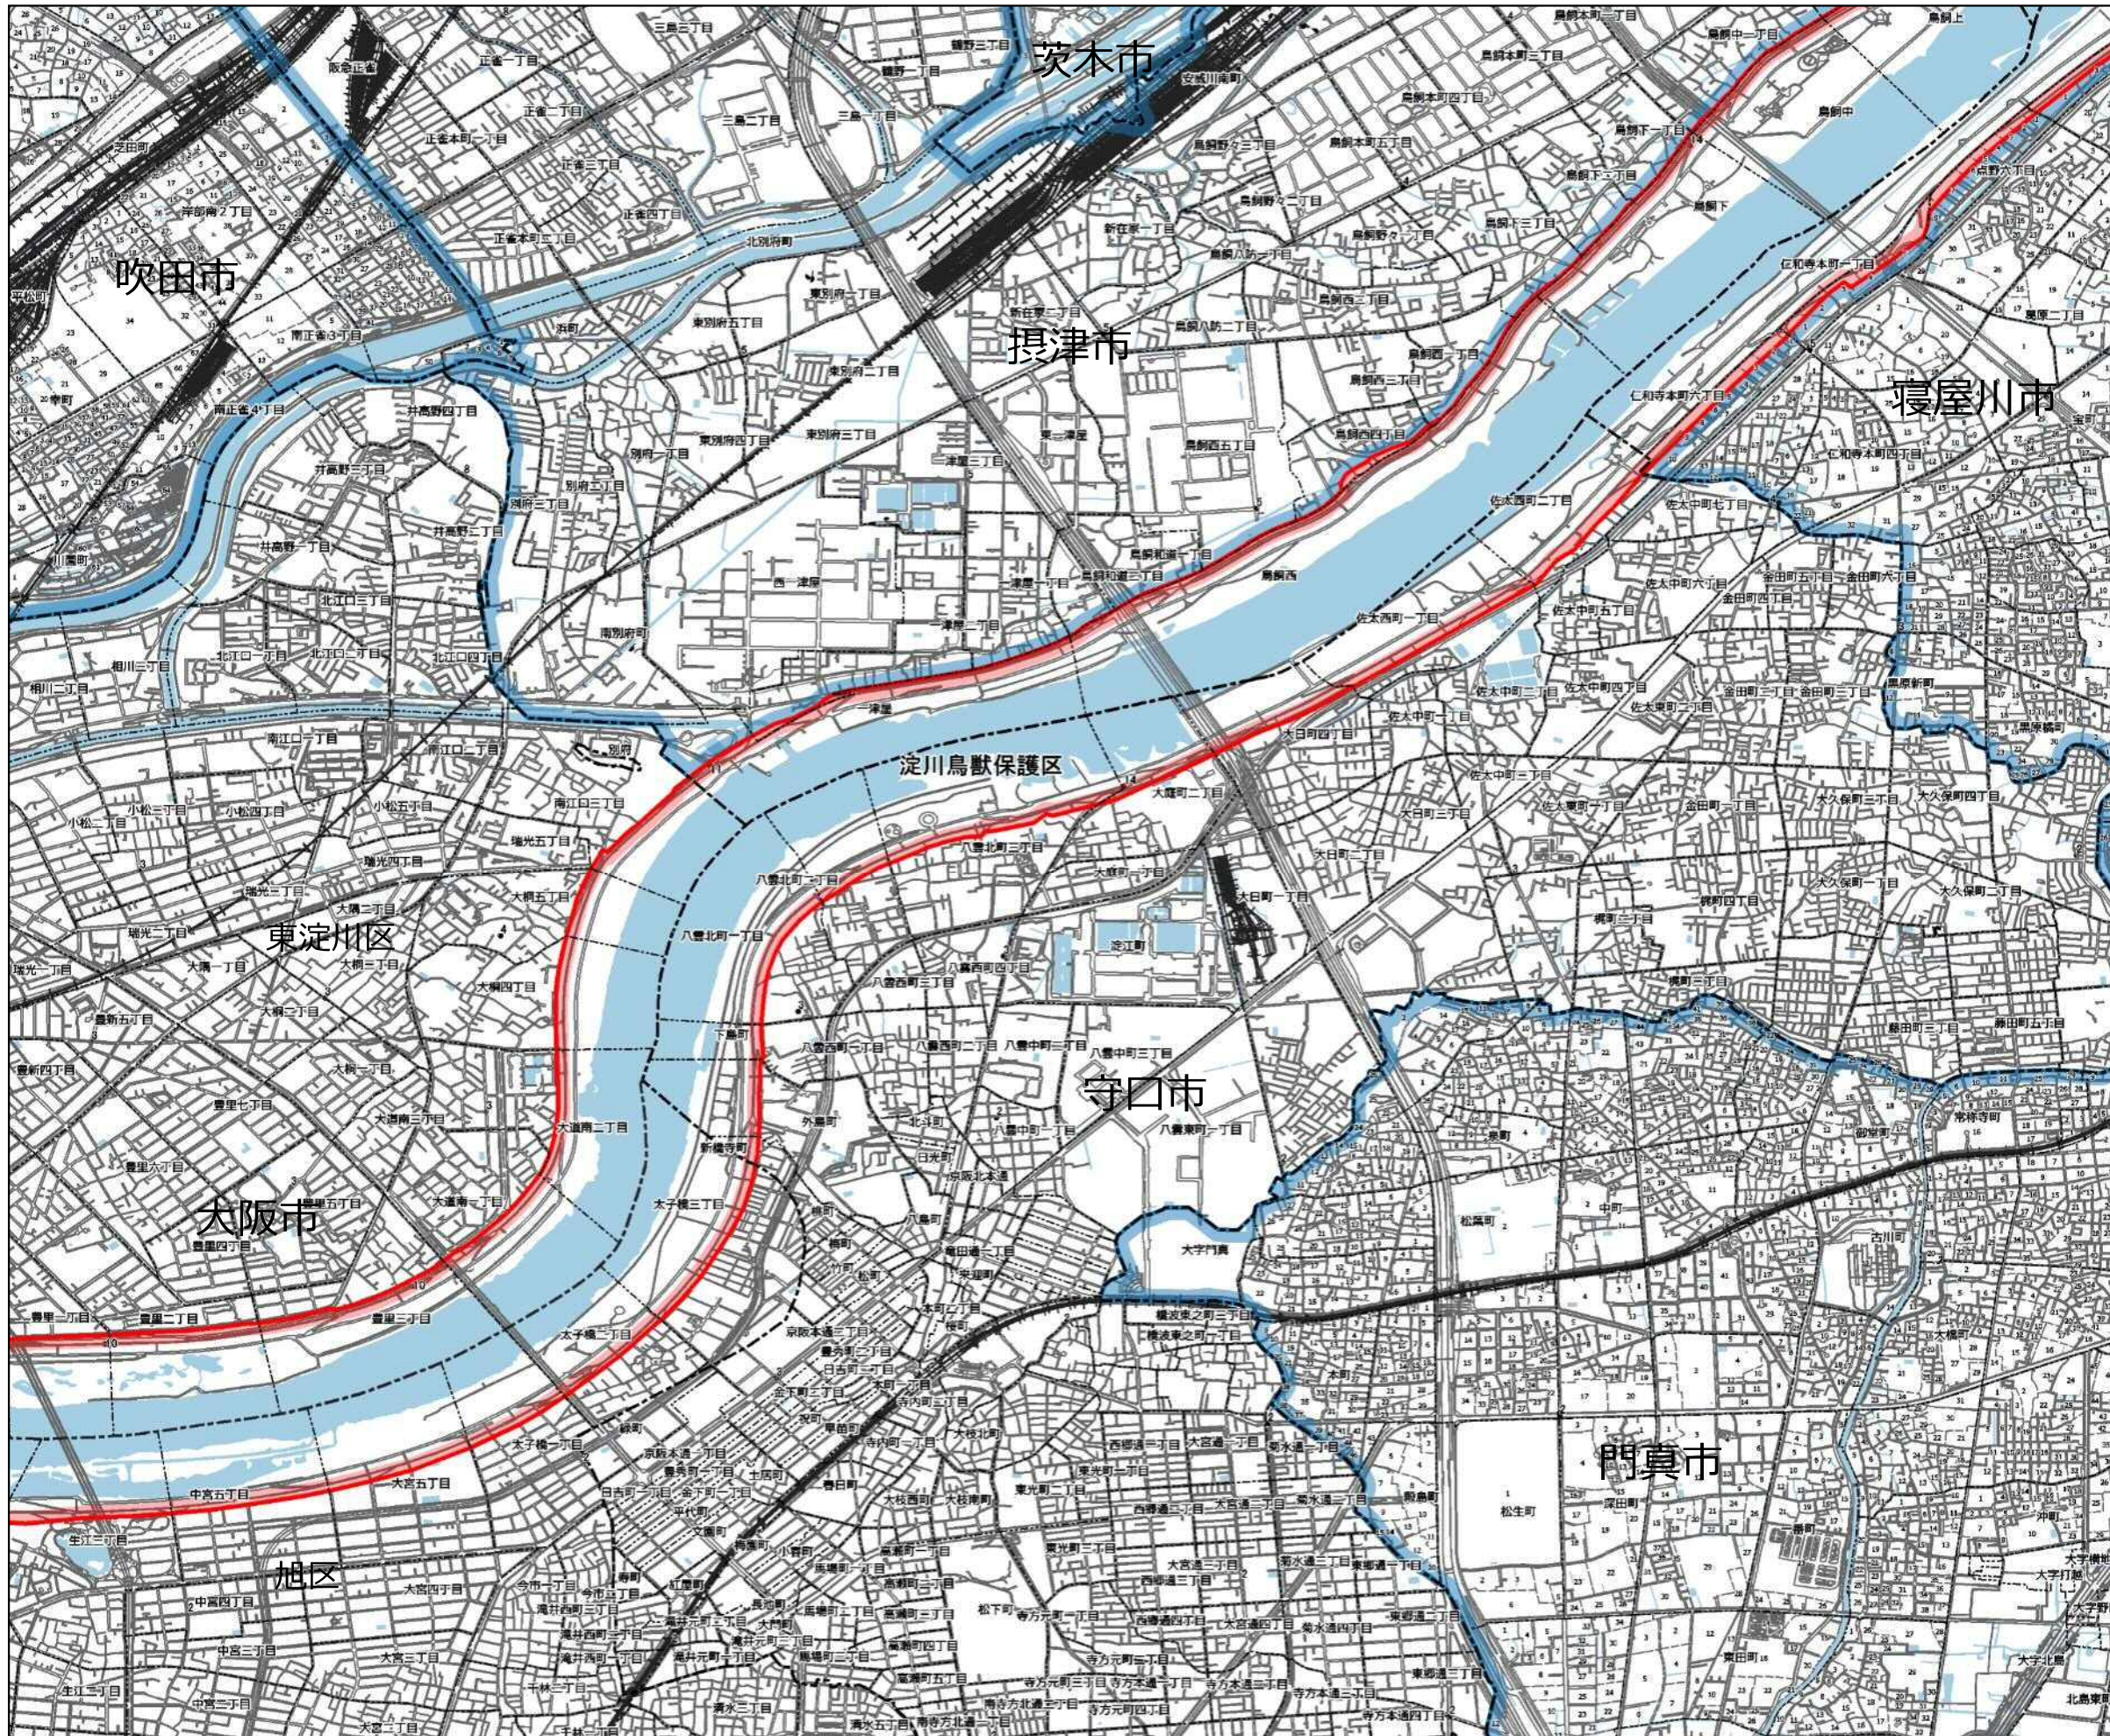

15 淀川鳥獣保護区(3)

1:15,000
0 250 500 m

- 【凡例】**
- 鳥獣保護区
 - 鳥獣保護区特別保護地区
 - 特定猟具使用禁止区域(銃)
 - 鳥獣保護区(他府県)

【指定区域】
淀川本川及び淀川河口部のうち、大阪府と京都府の境界と同境界から下流の左右岸堤防、阪神高速湾岸線、阪神高速湾岸線と大阪市矢倉緑地北西端を結ぶ最短線並びに大阪市矢倉緑地西側及び南側外周線で囲まれた区域並びに大阪市矢倉緑地の区域

※ この地図は鳥獣保護区等の区域を参考に示したものです。各区域の境界付近での狩猟は控えるようにしてください。
※ 他府県の鳥獣保護区は参考として示しています。詳しくはその府県の地図等で確認してください。