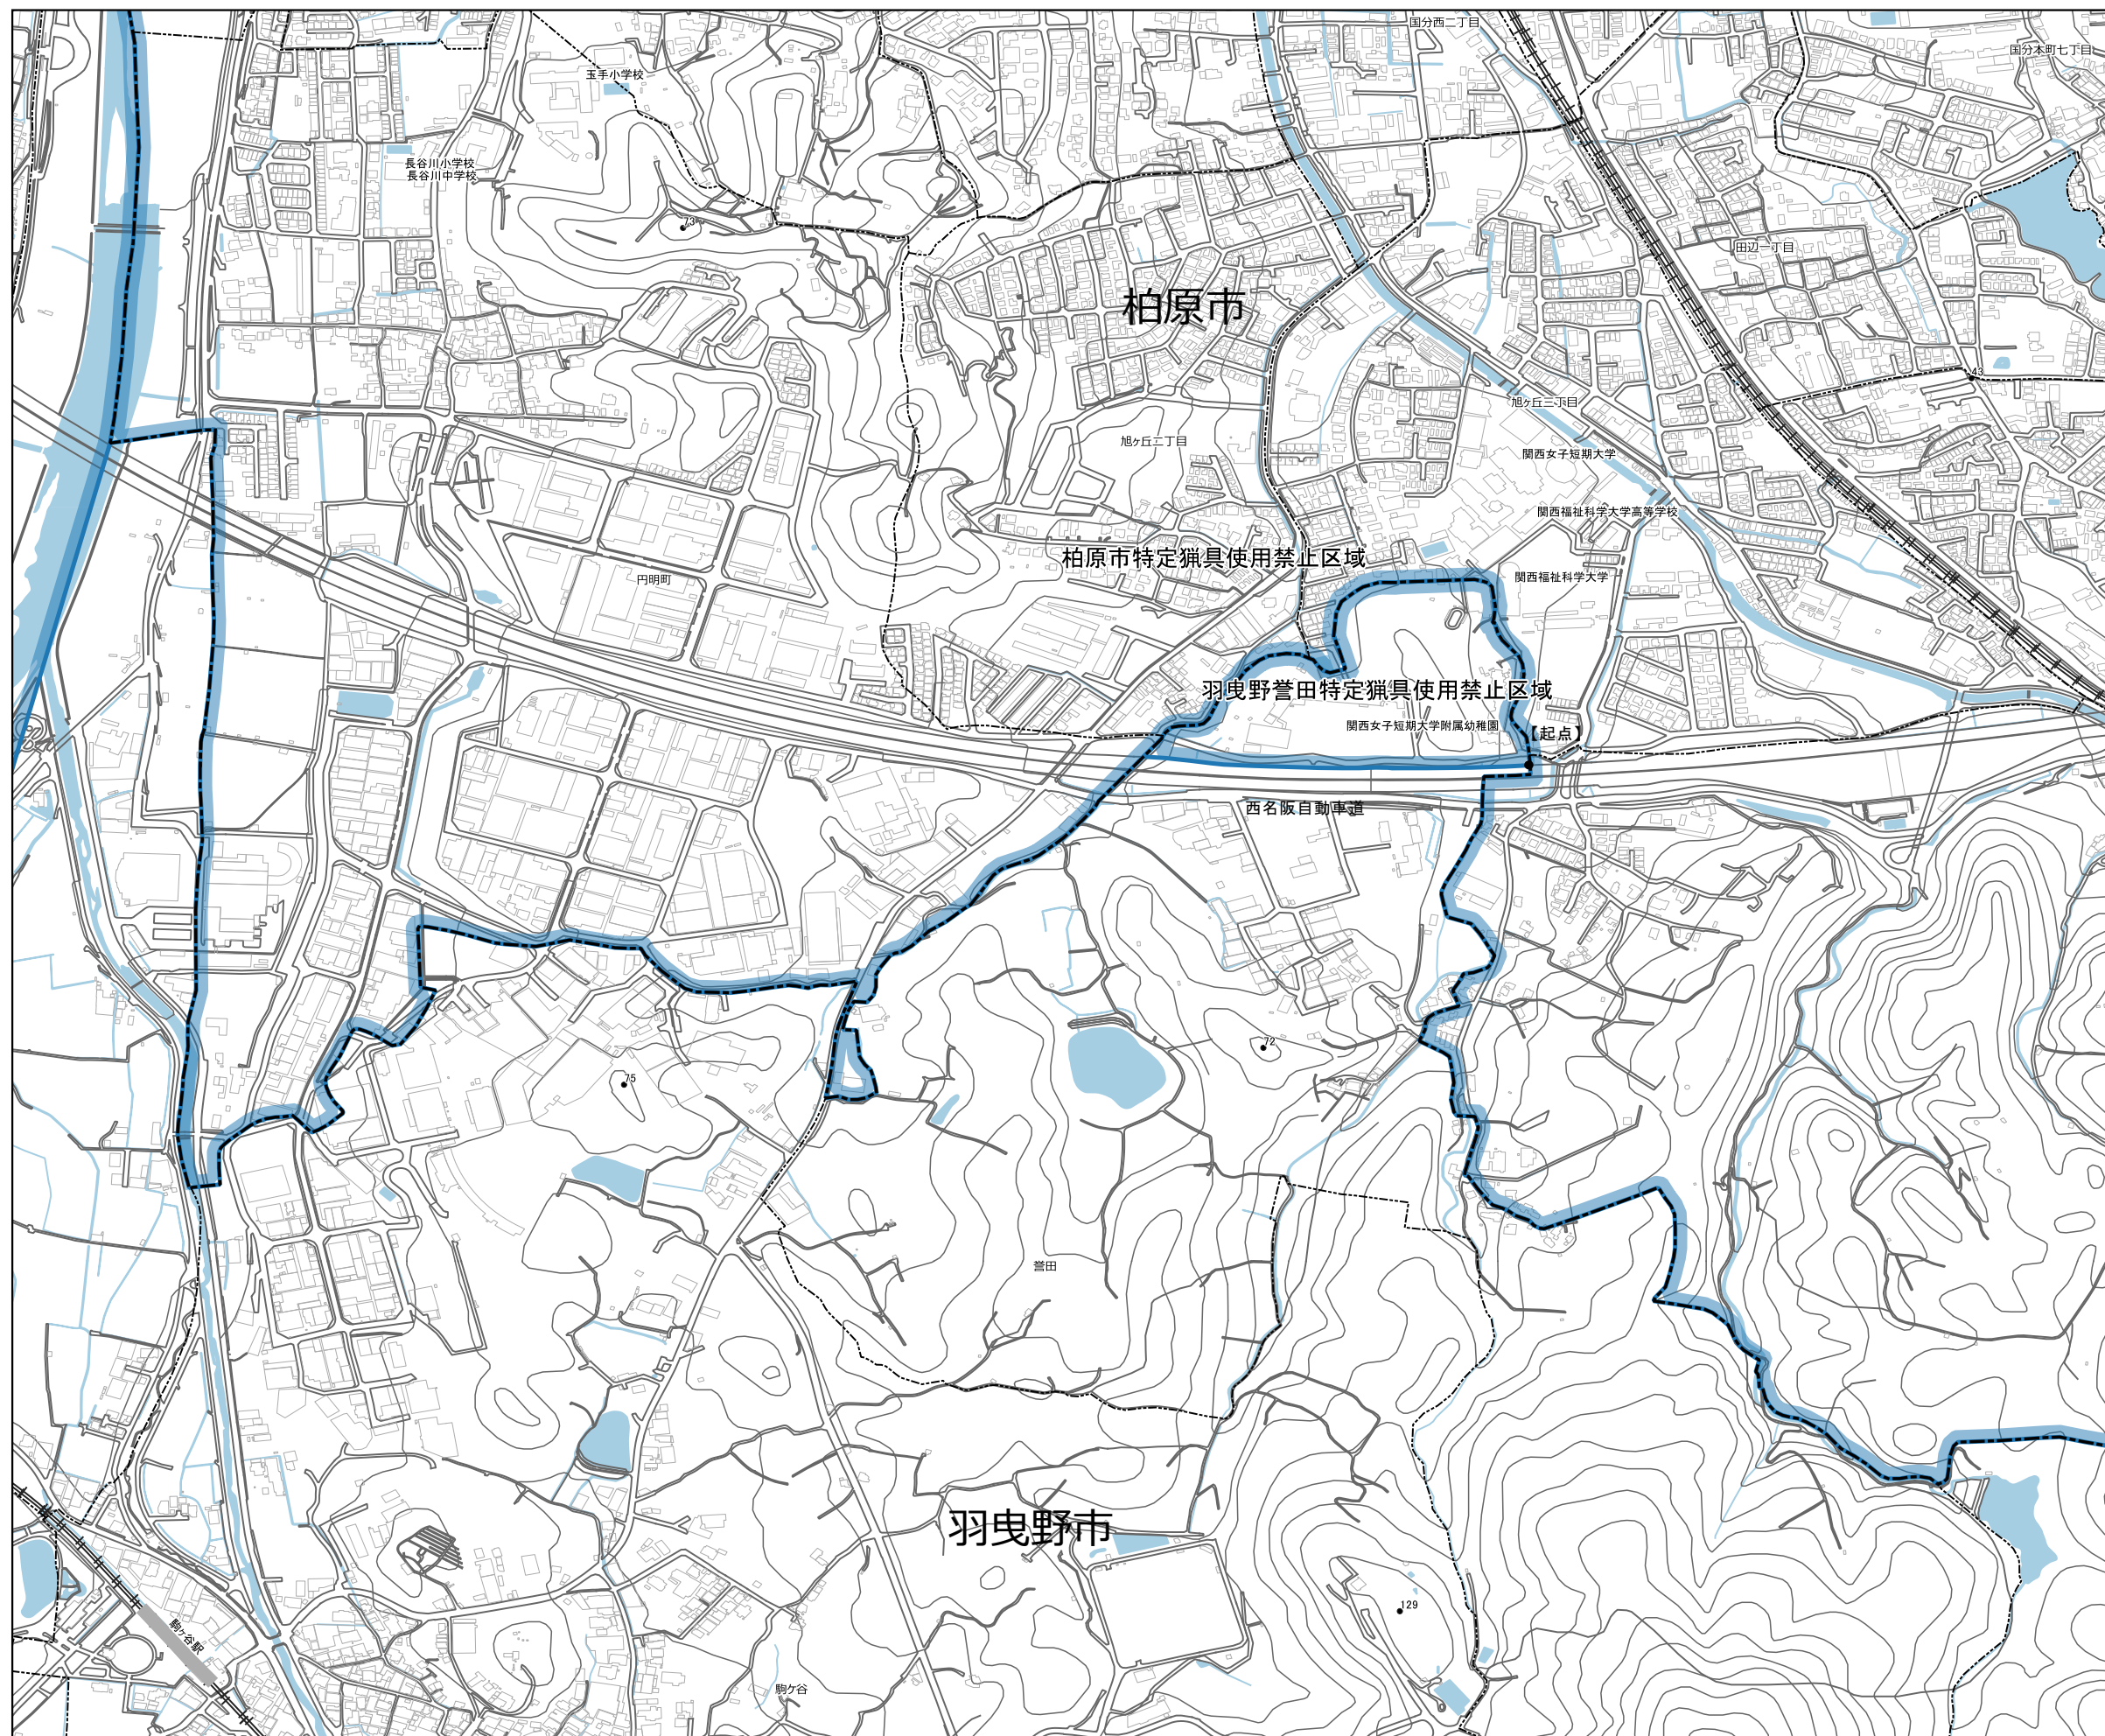

36 羽曳野市誉田特定猟具使用禁止区域

1:5000
0 100 200 300 m

- 【凡例】**
- 鳥獣保護区
 - 鳥獣保護区特別保護地区
 - 特定猟具使用禁止区域(銃)
 - 鳥獣保護区(他府県)

【指定区域】
 羽曳野市と柏原市との境界線と西名阪自動車道との交点(東側)を起点として、同境界線を北東進し、西名阪自動車道に至り、同自動車道を西進し、起点に至るまでの線で囲まれた区域

※この地図は鳥獣保護区等の区域を参考に示したものです。各区域の境界付近での狩猟は控えるようにしてください。
 ※他府県の鳥獣保護区は参考として示しています。詳しくはその府県の地図等で確認してください。