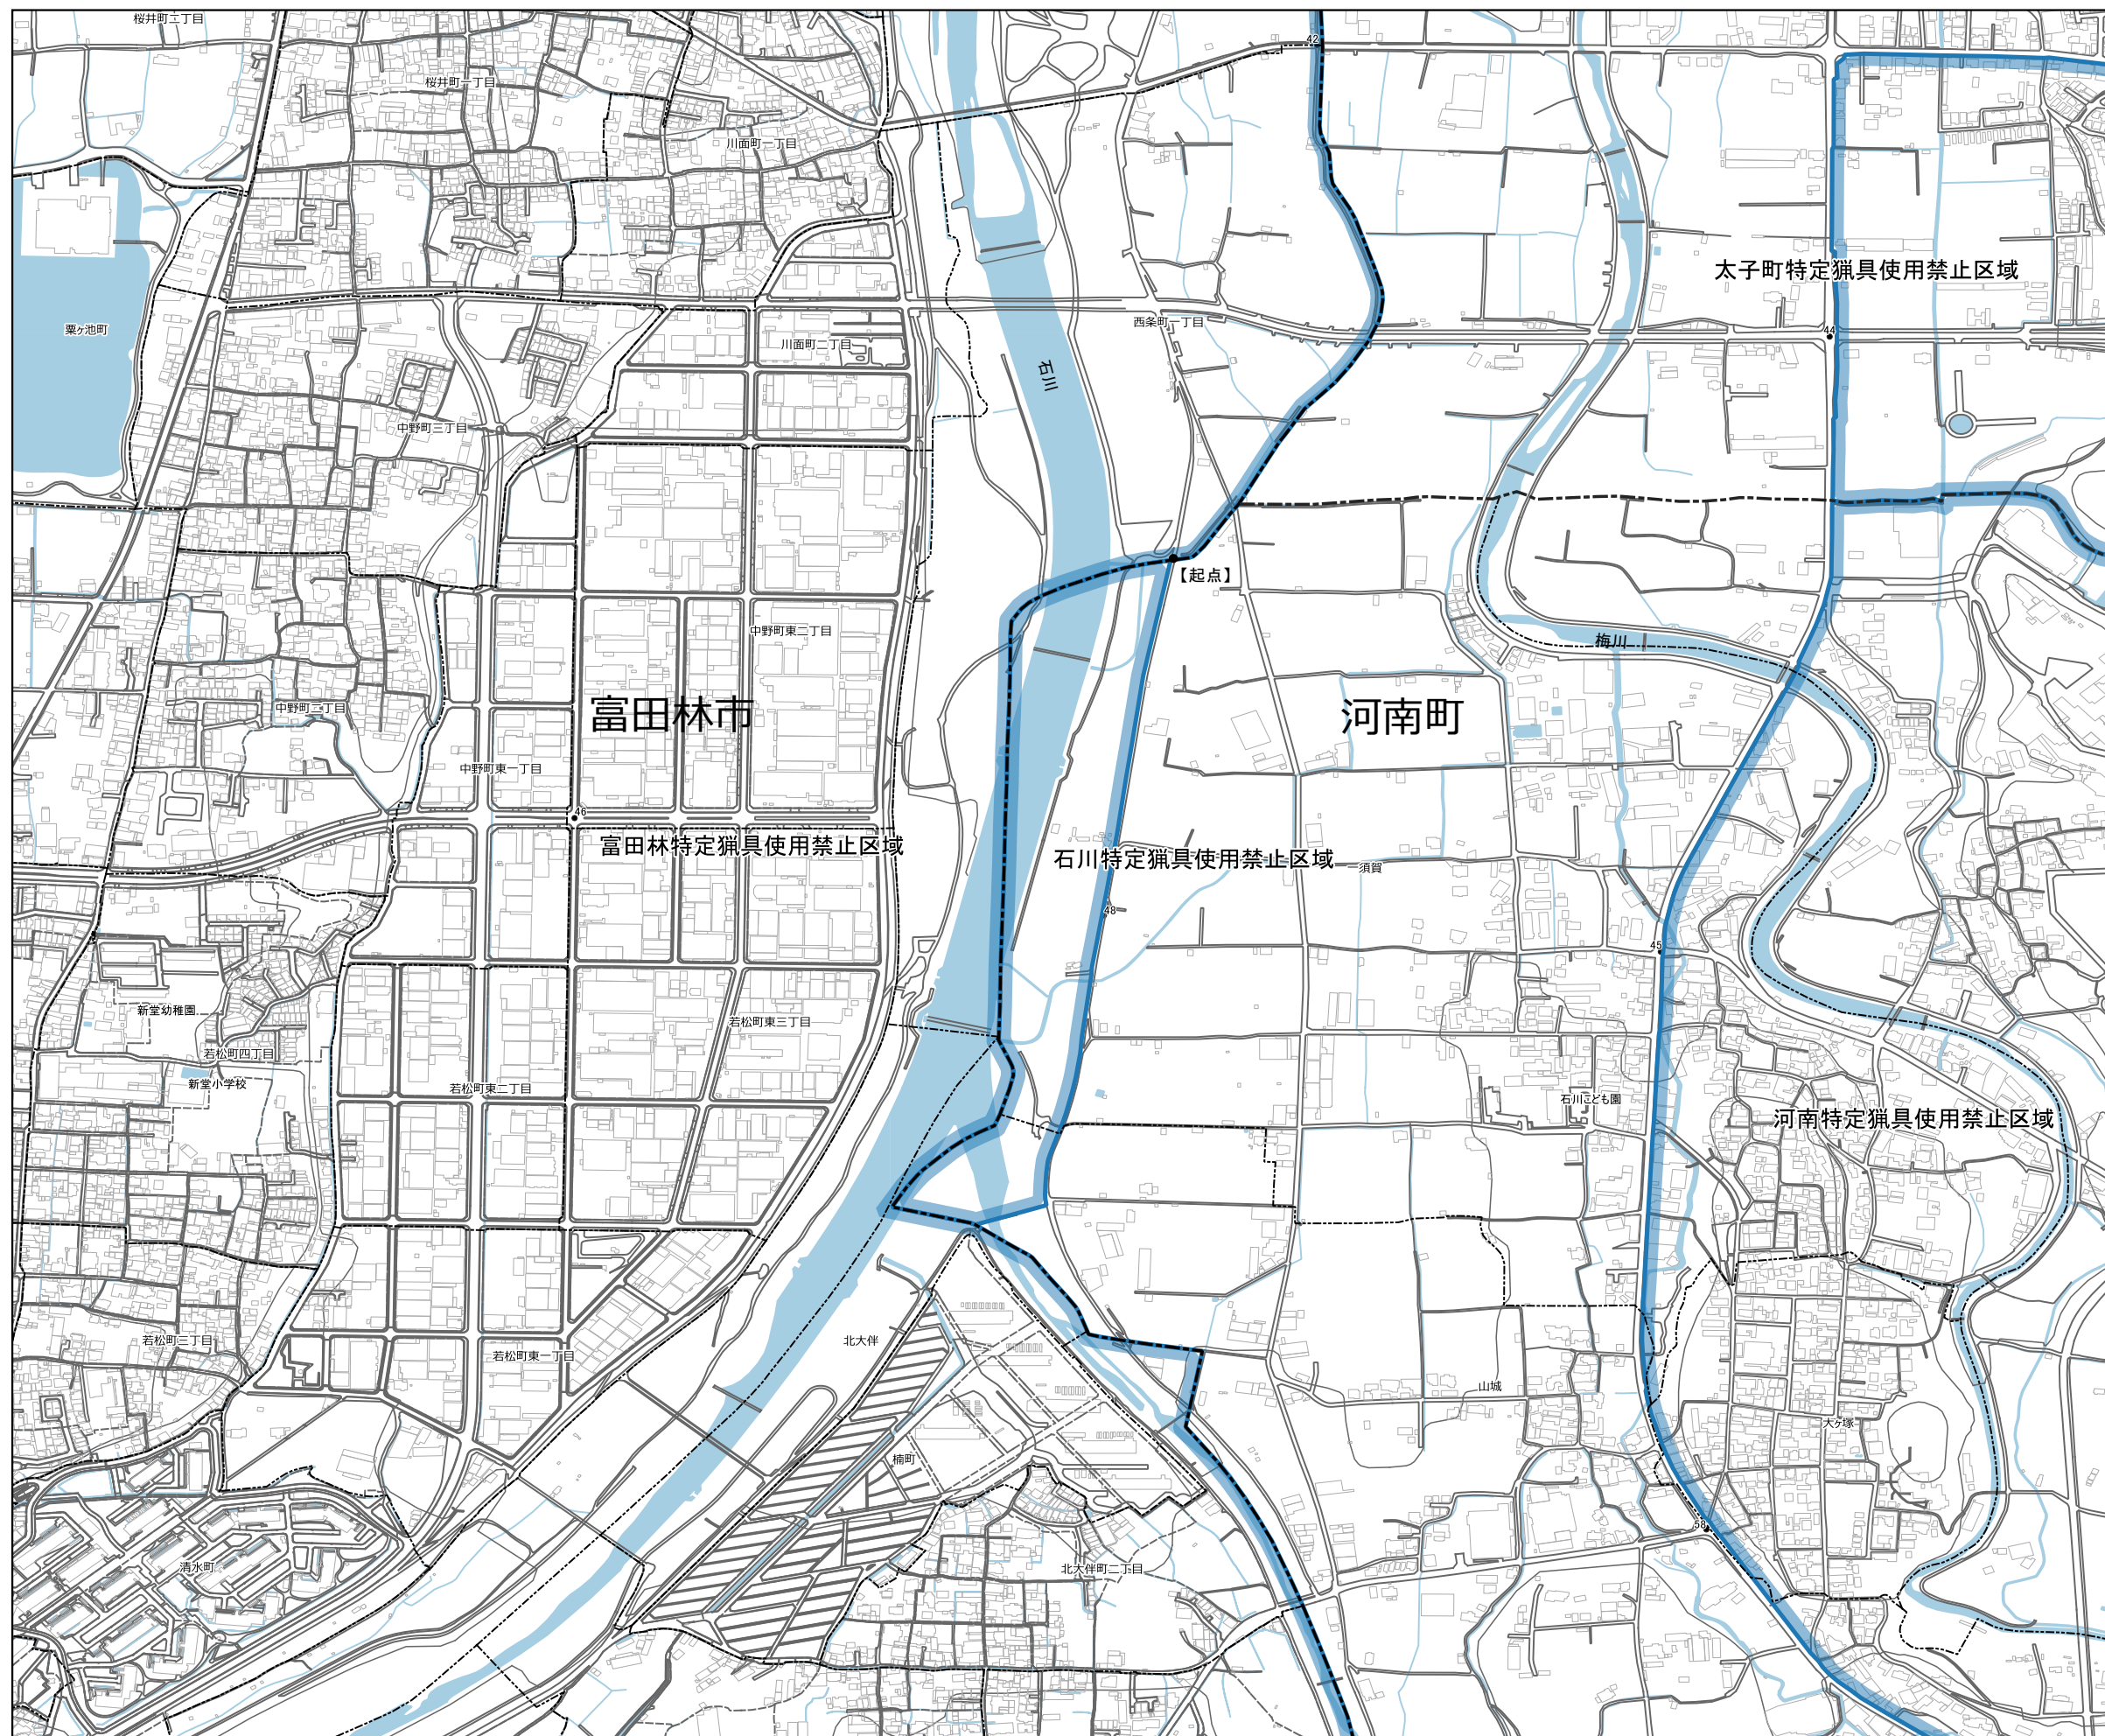

41 石川特定猟具使用禁止区域

1:5000

0 100 200 300 m

【全体図】

【凡例】

- 鳥獣保護区
- 鳥獣保護区特別保護地区
- 特定猟具使用禁止区域(銃)
- 鳥獣保護区(他府県)

【指定区域】

石川河川区域のうち、石川右岸堤防と河南町大字一須賀地区と富田林市西条町1丁目地区の境界線を起点とし、同堤防を南下し、河南町大字山城地区と富田林市大字北大判地区の境界線を経て起点に至る線で囲まれた区域

※この地図は鳥獣保護区等の区域を参考に示したものです。各区域の境界付近での狩猟は控えるようにしてください。
 ※他府県の鳥獣保護区は参考として示しています。詳しくはその府県の地図等で確認してください。