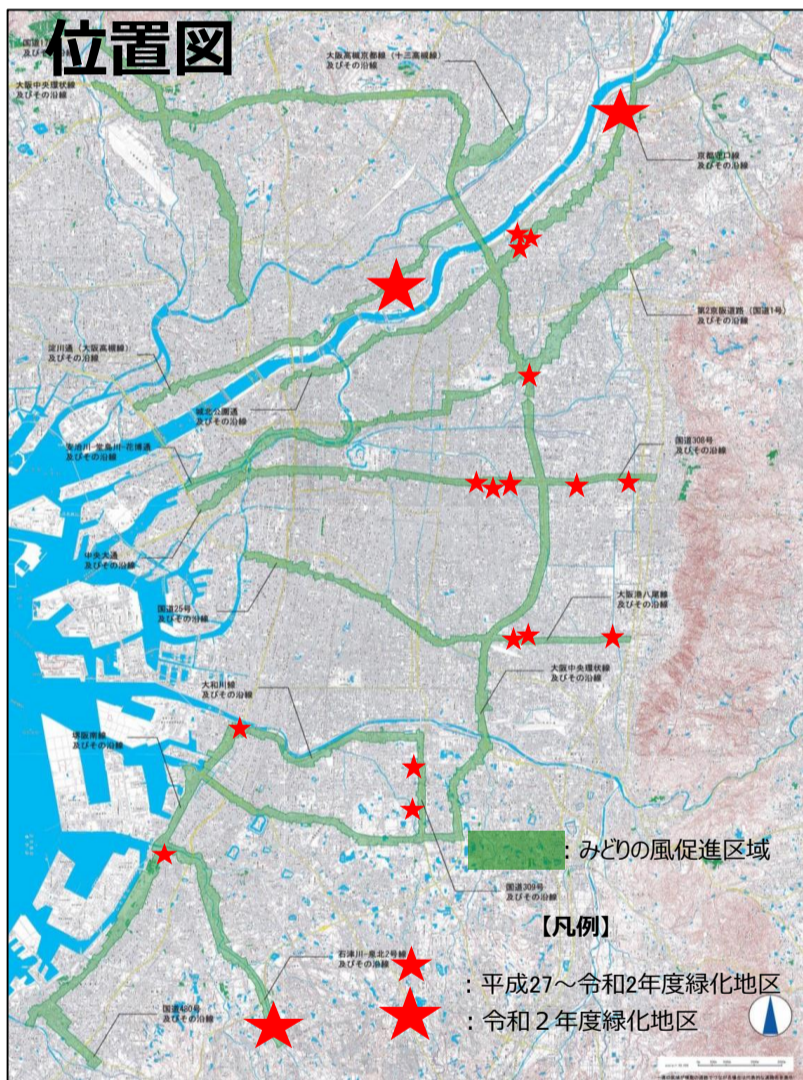

大阪シティ信金の取組み

- “みどりの風の道”定期積金の契約総額の一部（相当額）を寄附
- 平成27年度から令和3年度までの寄附総額は、7,534,064円
- ⇒寄附金はみどりの風促進区域の民有地緑化への補助に活用
- ※20地区、植栽（176本）及びプランター（180鉢）の一部

【路線毎の内訳】

- R 3 0 8：5箇所
- 京都守口線：4箇所
- 大阪港八尾線：3箇所
- 石津川・泉北2号線：3箇所
- R 3 0 9：2箇所
- 中央環状線：1箇所
- 大和川線：1箇所
- 大阪・高槻線：1箇所