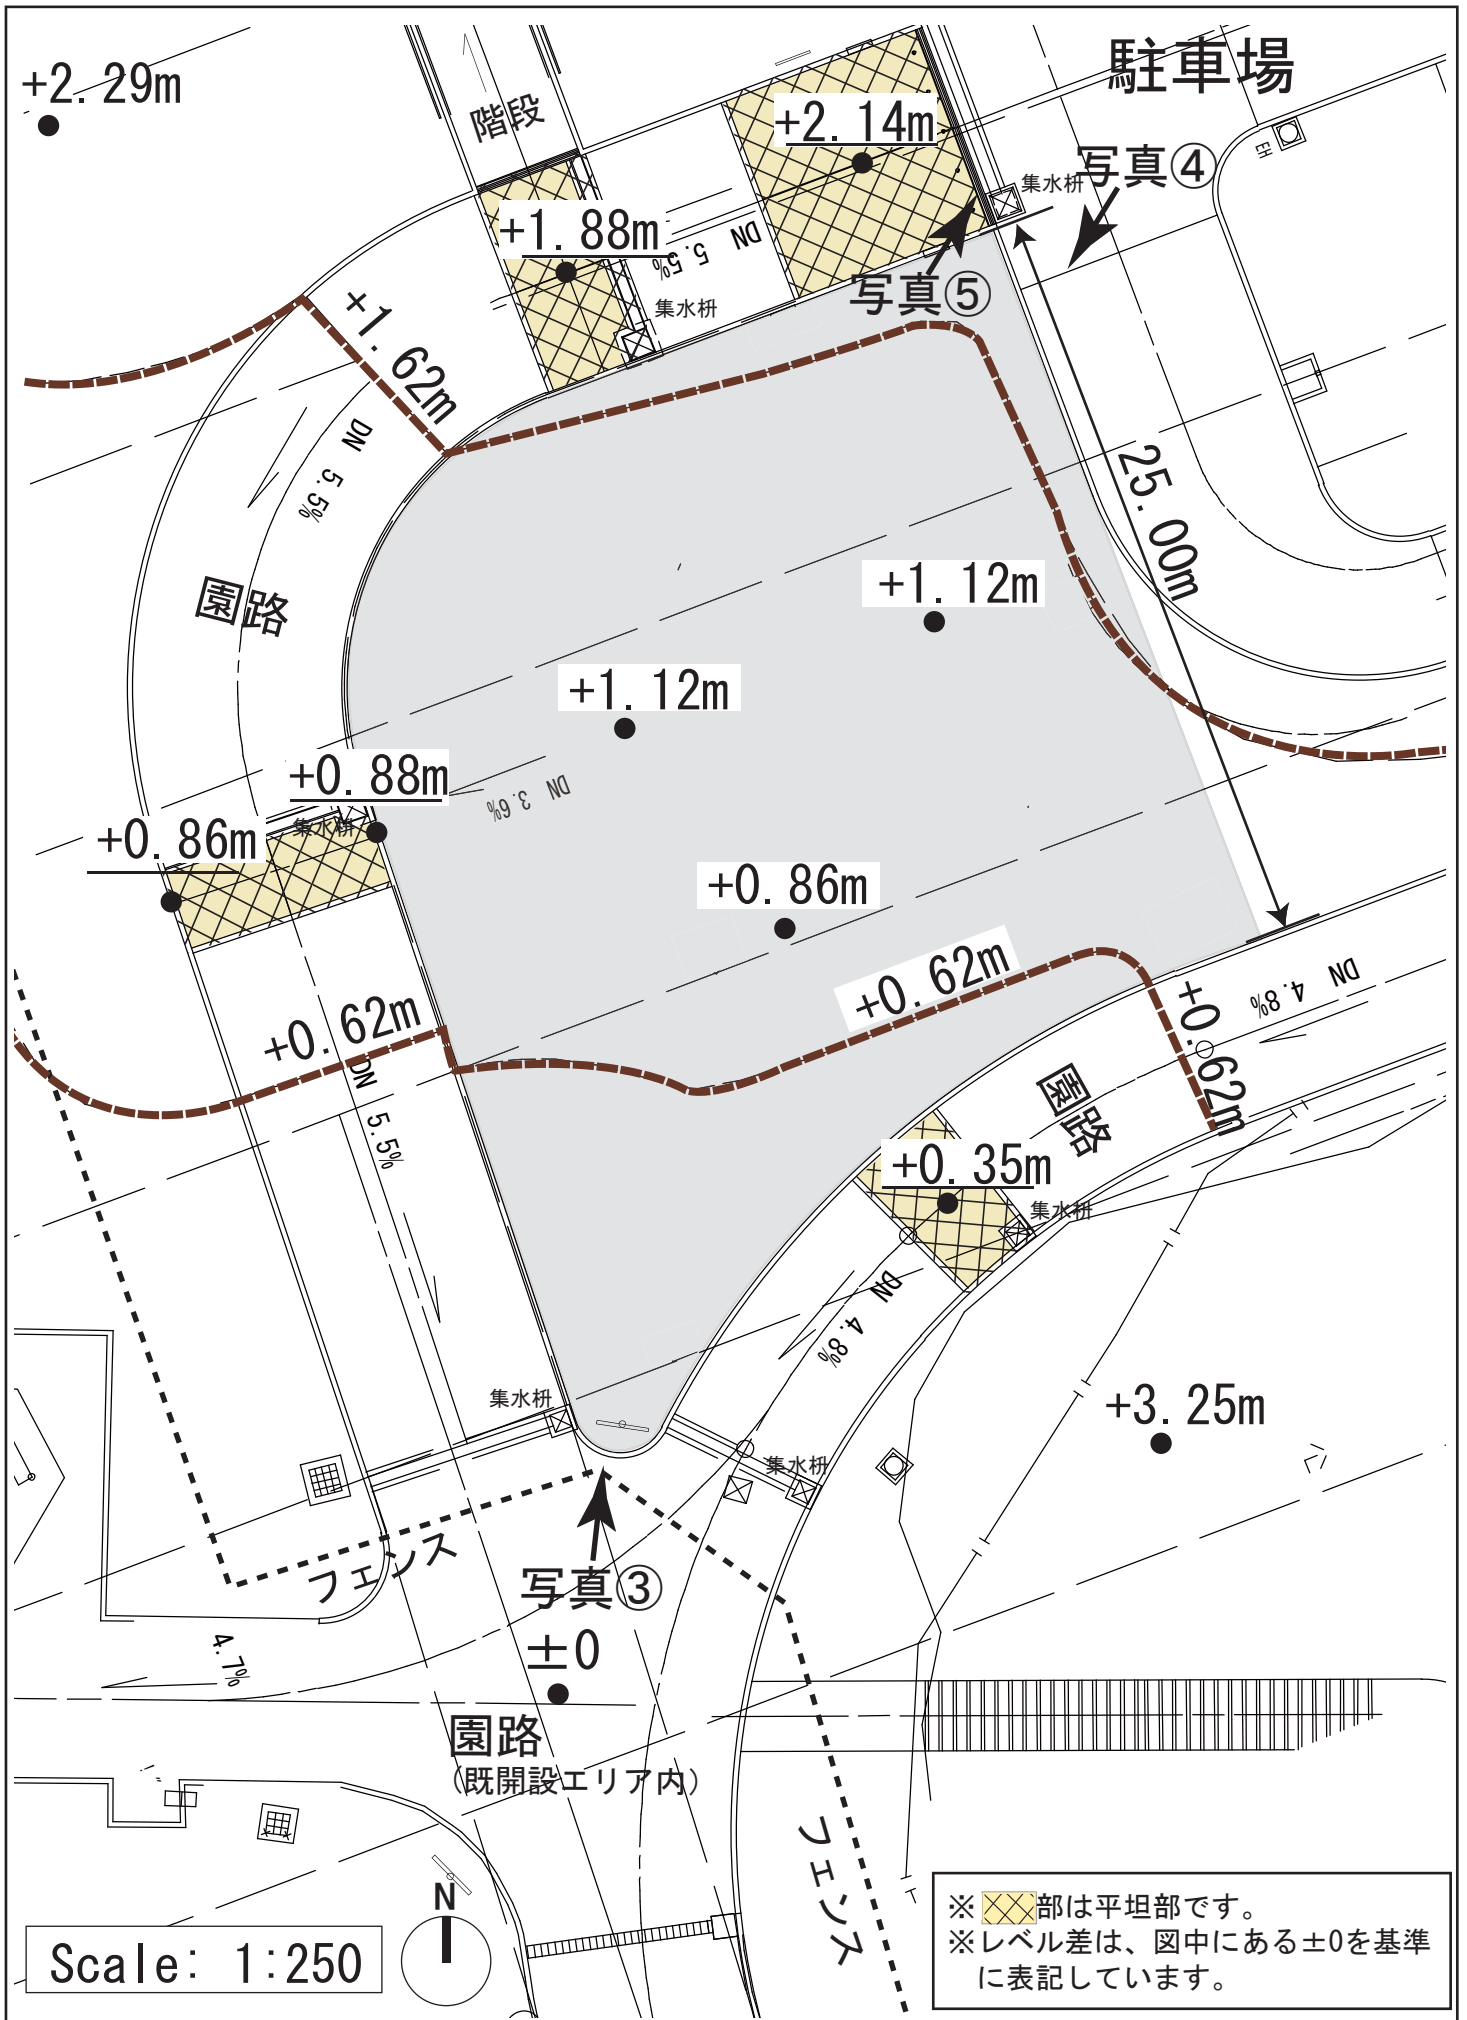

# 大阪府営蜻蛉池公園全体図

【別添-1】

□事業計画

- 所在地 岸和田市山直中町、三ヶ山町 他
  - 都市計画決定面積 124.7ha
  - 開設面積 (区域) 53.2ha
- ※公園計画については、計画段階での構想であり、実施にあたっては変更される場合があります。

□整備予定エリアについて

○長池北駐車場およびトイレについて、整備予定です。

○その他、西側の築山や樹林帯については、現状に近い形で整備されます。

■ 計画地 周辺状況写真

【別添-5】

※ その他の写真を HP において掲載しておりますので、適宜参照ください。