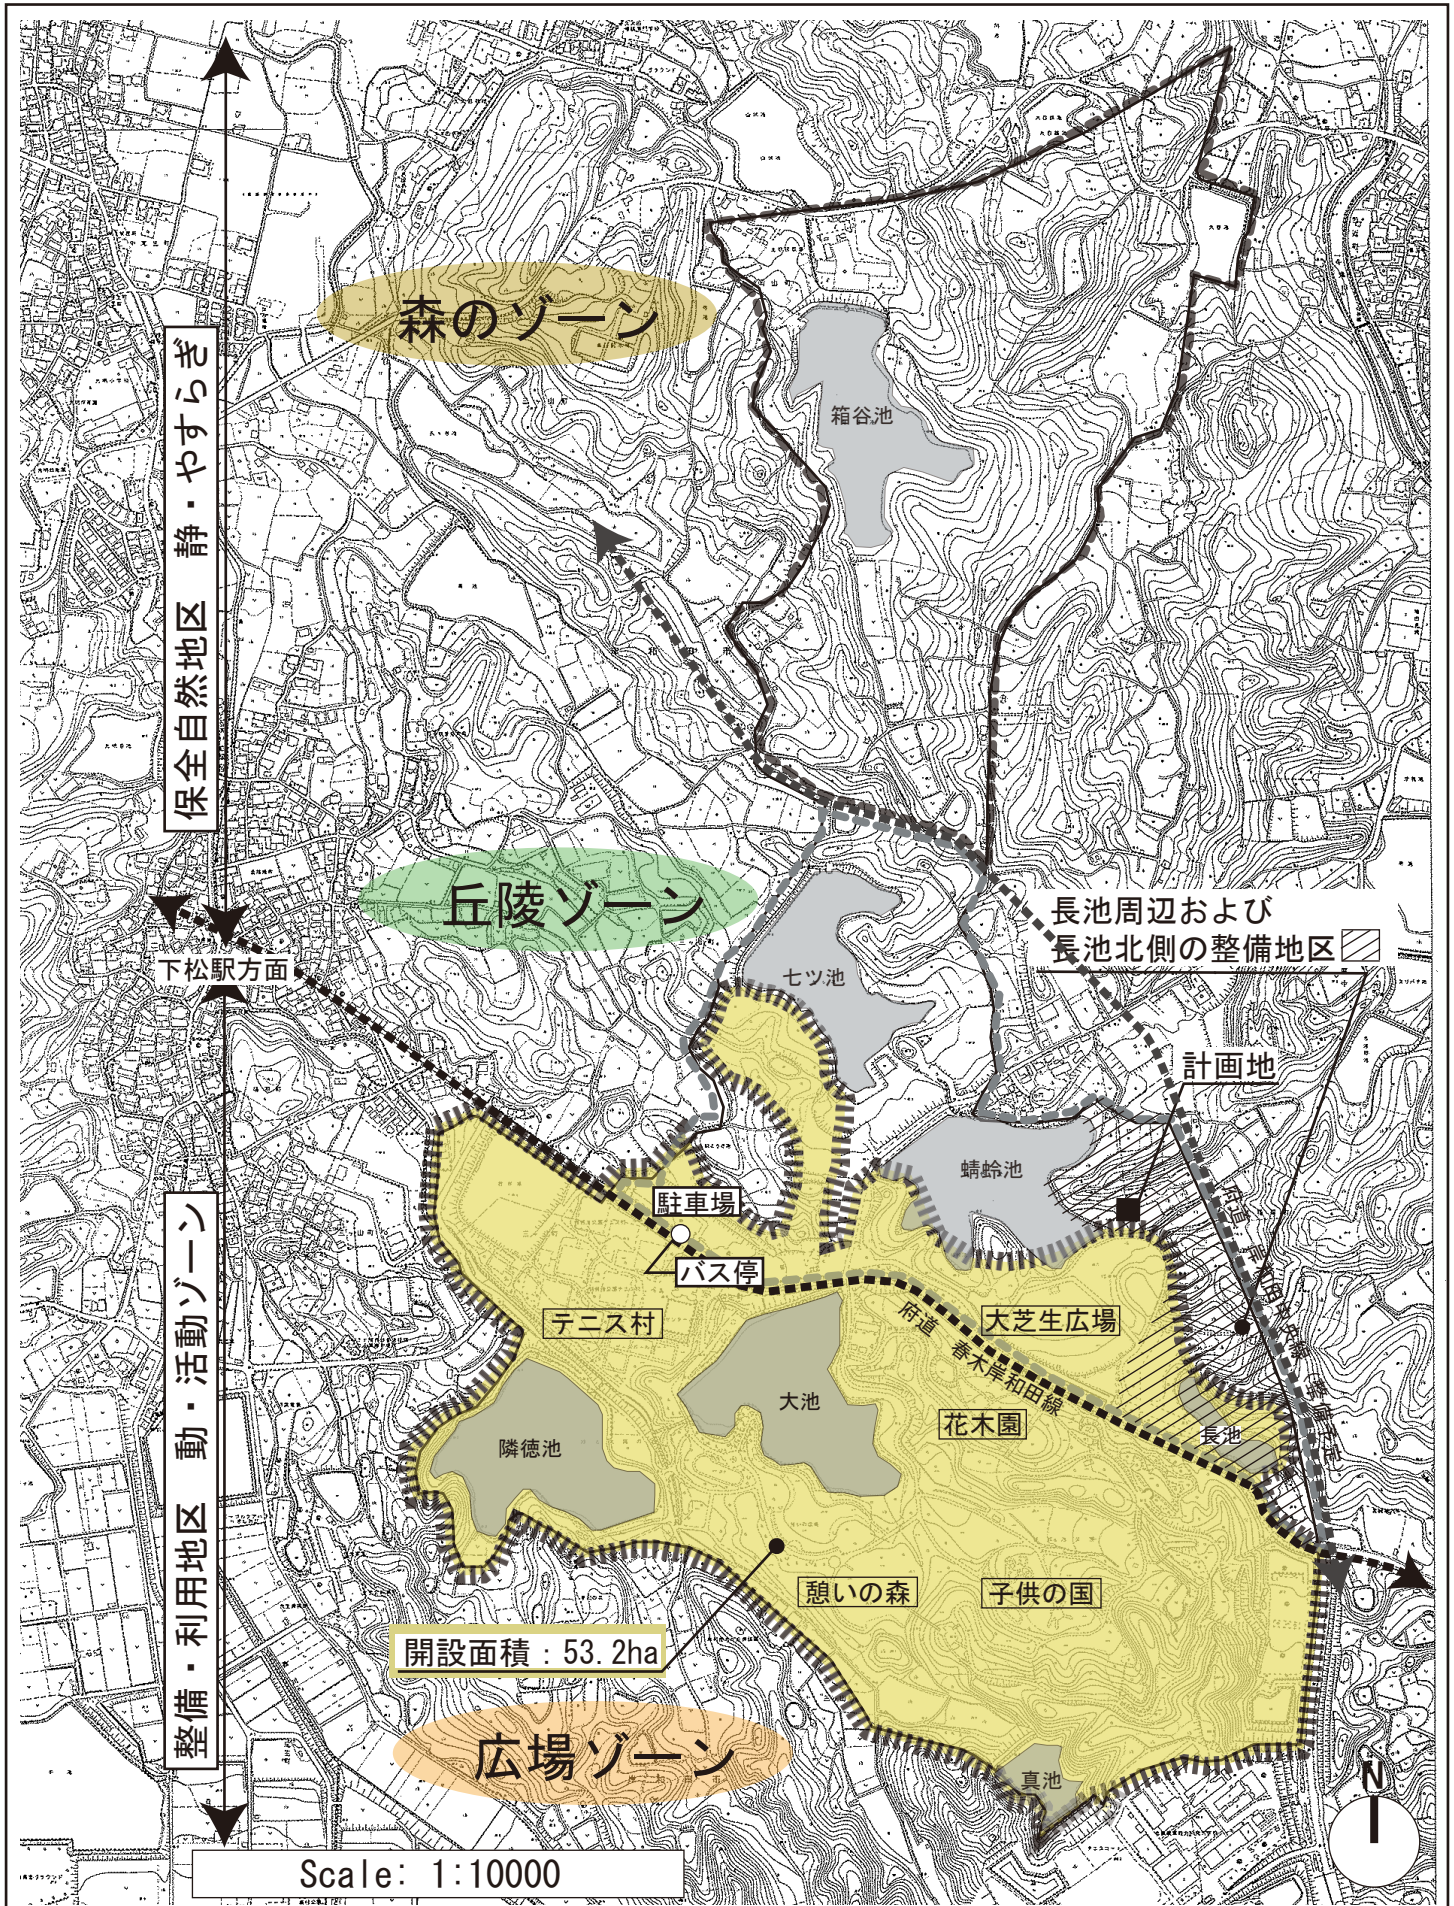

# 大阪府営蜻蛉池公園全体図

【別添-1】

□事業計画

- 所在地 岸和田市山直中町、三ヶ山町 他
  - 都市計画決定面積 124.7ha
  - 開設面積 (区域) 53.2ha
- ※公園計画については、計画段階での構想であり、実施にあたっては変更される場合があります。

□整備予定エリアについて

○長池北駐車場およびトイレについて、整備予定です。

○その他、西側の築山や樹林帯については、現状に近い形で整備されます。

■ 計画地 周辺状況写真

【別添-5】

※ その他の写真を HP において掲載しておりますので、適宜参照ください。