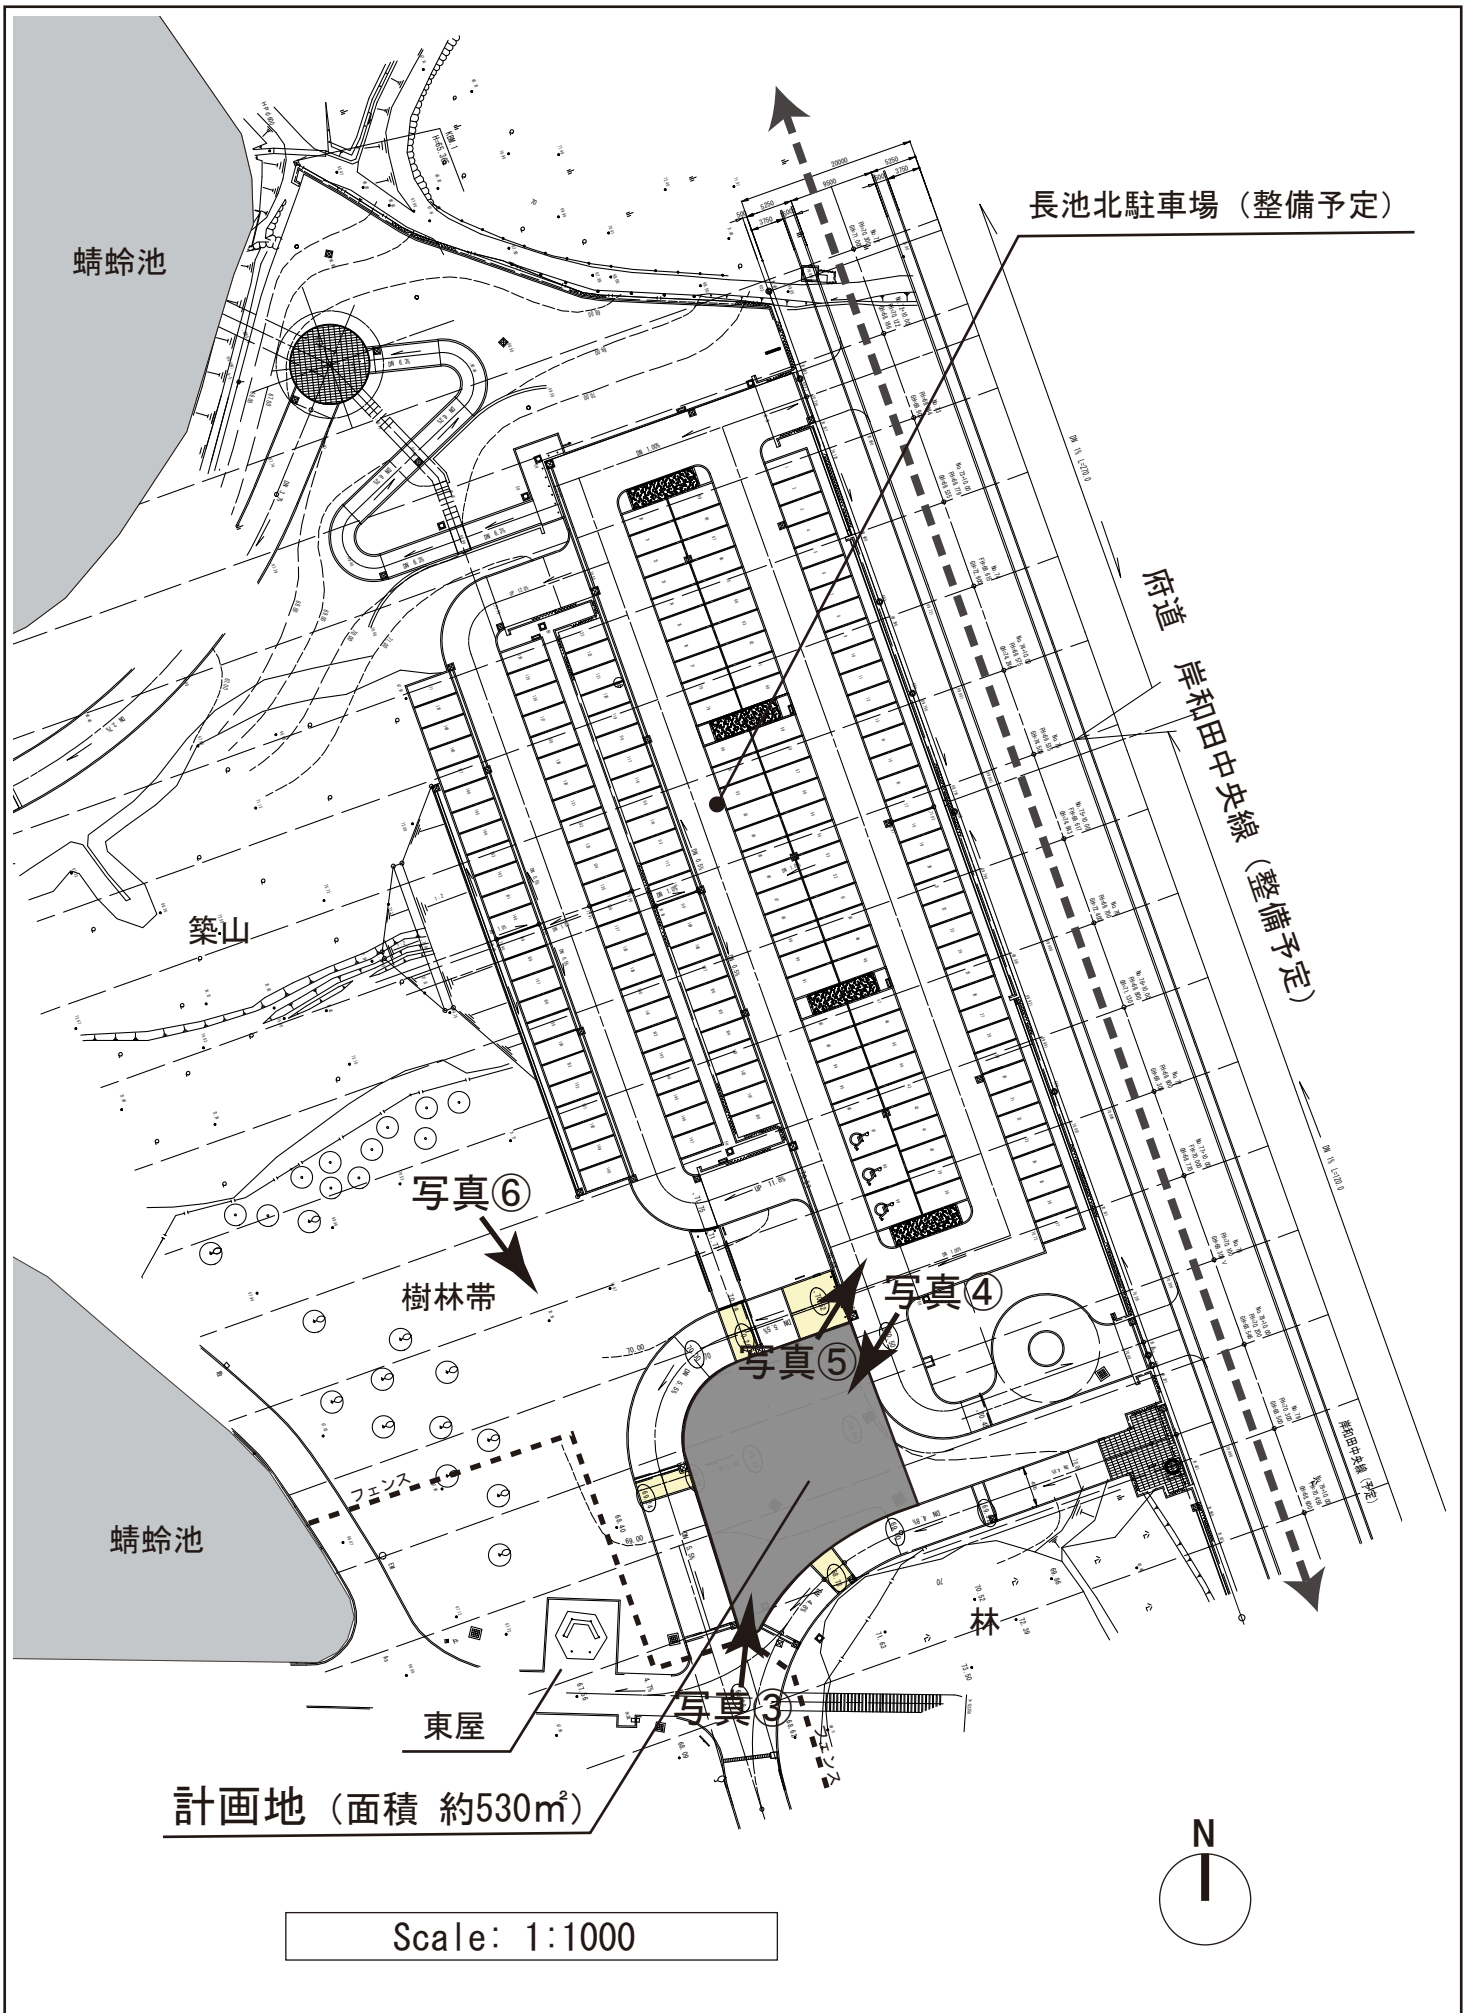

# 大阪府営蜻蛉池公園全体図

【別添-1】

□事業計画

- 所在地 岸和田市山直中町、三ヶ山町 他
  - 都市計画決定面積 124.7ha
  - 開設面積 (区域) 53.2ha
- ※公園計画については、計画段階での構想であり、実施にあたっては変更される場合があります。

□整備予定エリアについて

○長池北駐車場およびトイレについて、整備予定です。

○その他、西側の築山や樹林帯については、現状に近い形で整備されます。

■ 計画地 周辺状況写真

【別添-5】

※ その他の写真を HP において掲載しておりますので、適宜参照ください。