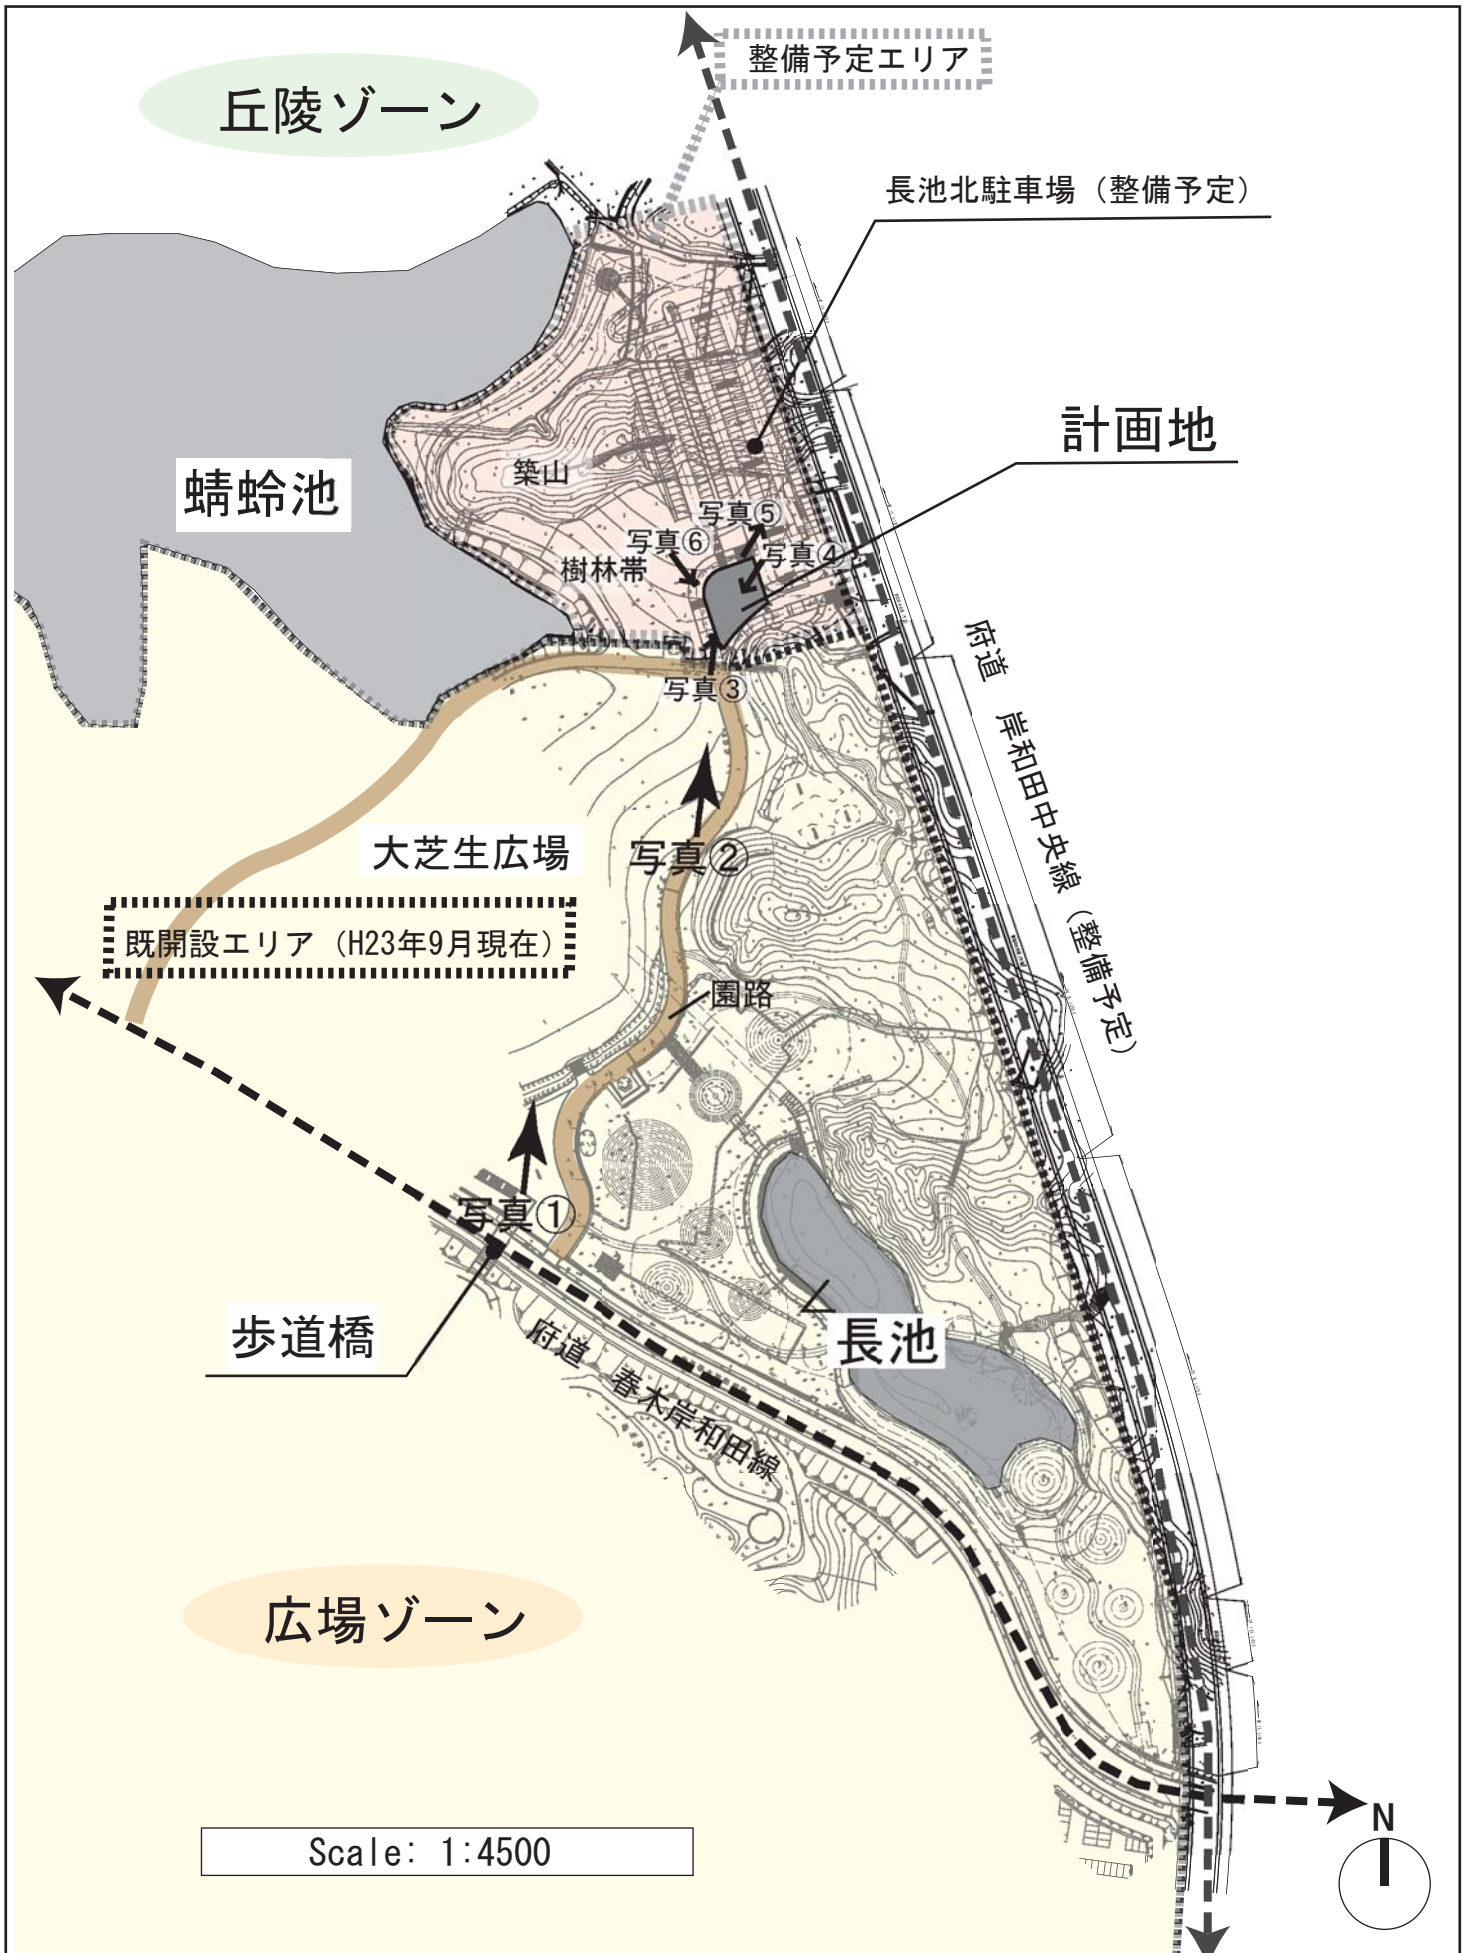

# 大阪府営蜻蛉池公園全体図

【別添-1】

□事業計画

- 所在地 岸和田市山直中町、三ヶ山町 他
  - 都市計画決定面積 124.7ha
  - 開設面積 (区域) 53.2ha
- ※公園計画については、計画段階での構想であり、実施にあたっては変更される場合があります。

□整備予定エリアについて

○長池北駐車場およびトイレについて、整備予定です。

○その他、西側の築山や樹林帯については、現状に近い形で整備されます。

■ 計画地 周辺状況写真

【別添-5】

※ その他の写真を HP において掲載しておりますので、適宜参照ください。