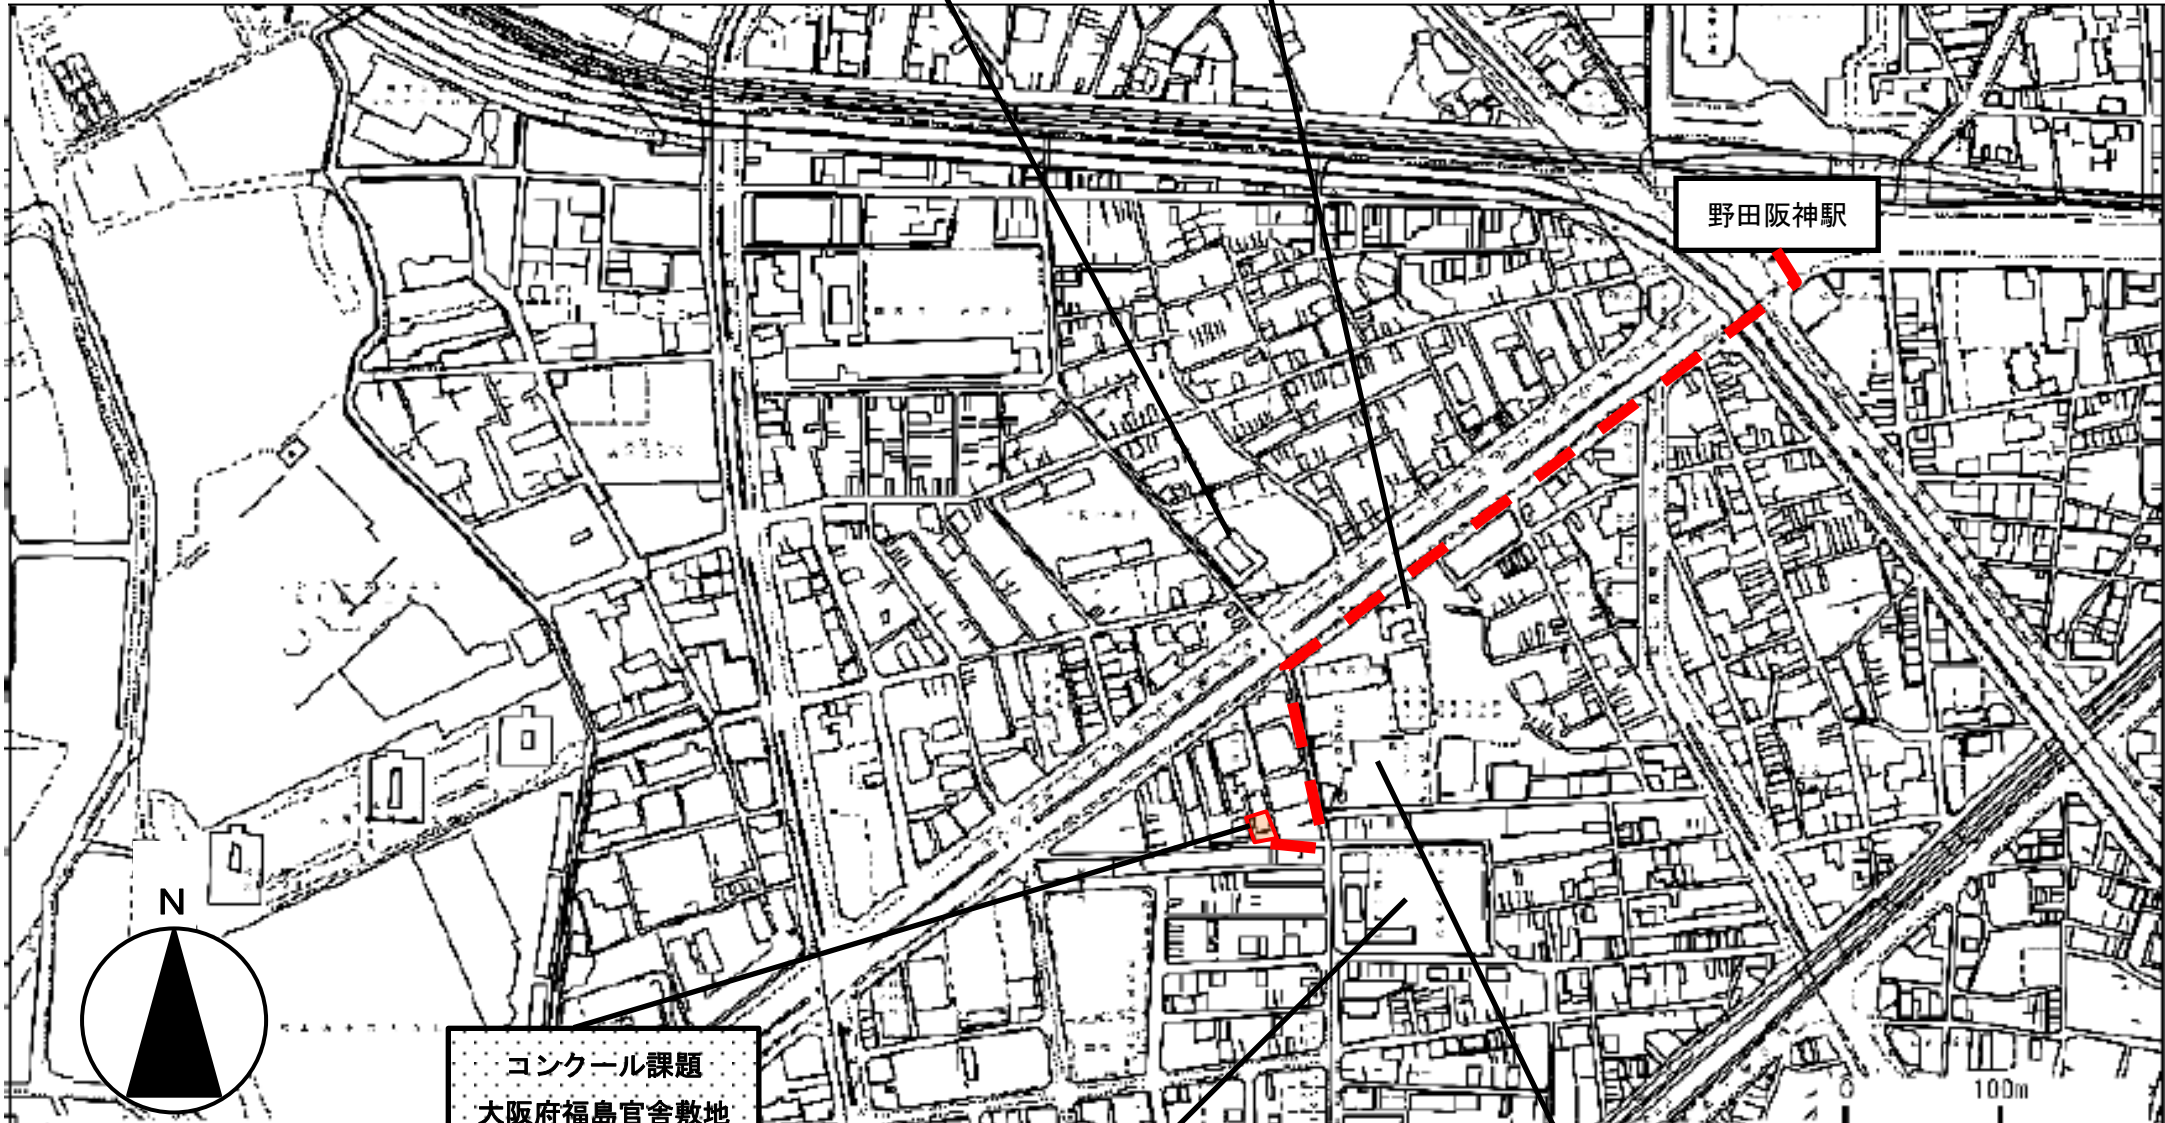

【別添 - 1】福島警察署 周辺図

大阪市営地下鉄 千日前線「野田阪神駅」より徒歩約 10 分

福島区役所

福島消防署

野田阪神駅

コシクール課題
大阪府福島官舎敷地

大阪市立吉野小学校

西野田幼稚園

A4 S=1:5000

【別添 - 2】 現況配地図

【別添 - 3】 建替全体計画図

【別添 - 4】 計画地詳細図

※計画地内にレベル差はありません。

A4 S=1:100

ただし前面道路と計画地の間にレベル差があります。

前面道路幅員はブロック塀から4mあるため、セットバックする必要はありません。

【別添 - 5】敷地周辺 現況写真 ※【別添 - 4】詳細図の写真撮影方向を参照ください。

①計画地

②前面道路-1

③前面道路-2

④計画地周辺-1

⑤計画地周辺-2

⑥計画地周辺-3

※④、⑤、⑥は屋上から撮影した写真です。