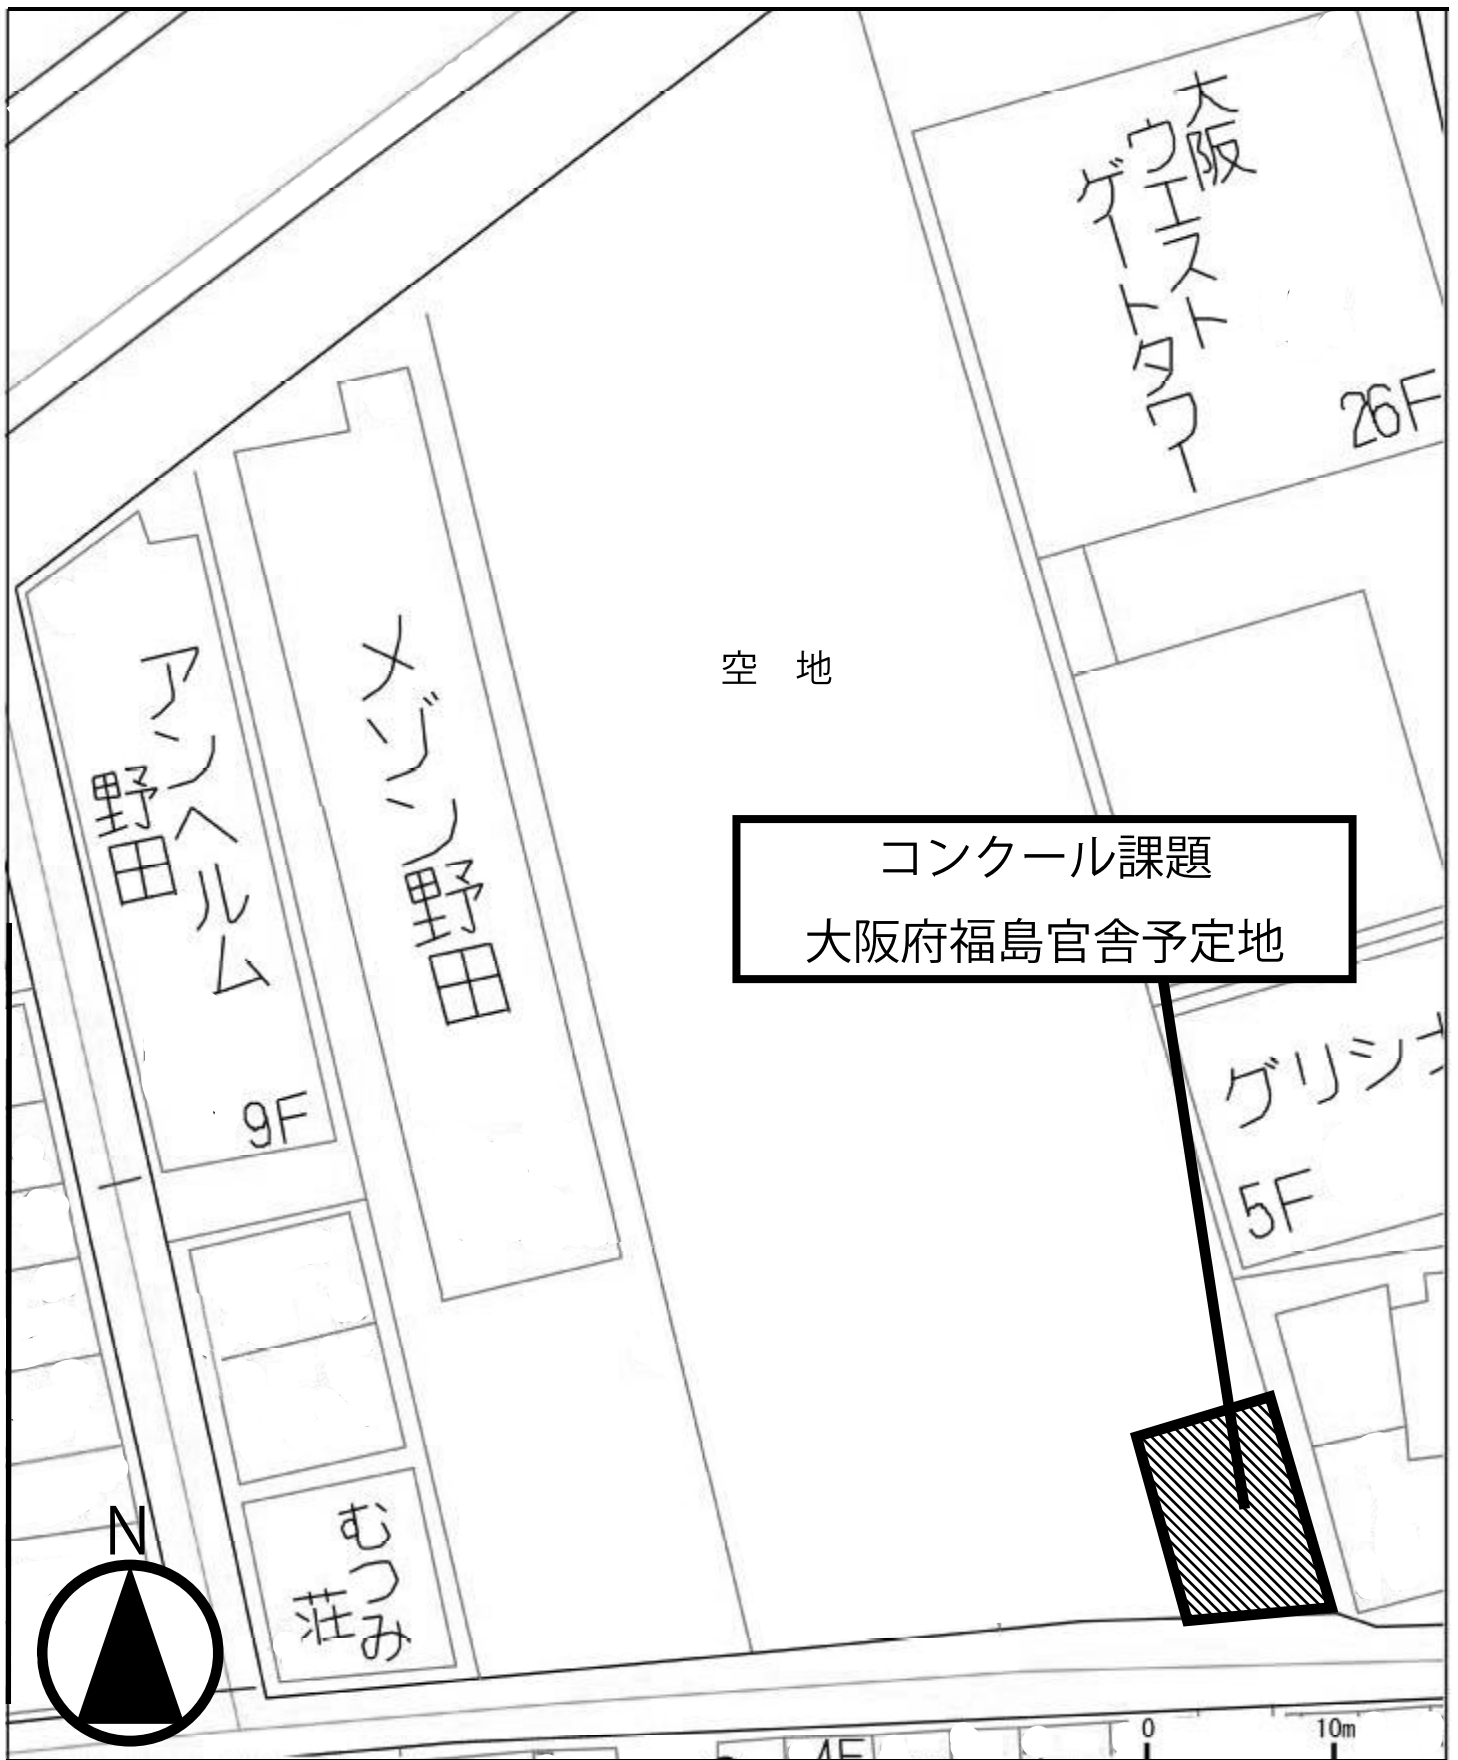

【別添 - 1】福島警察署 周辺図

大阪市営地下鉄 千日前線「野田阪神駅」より徒歩約 10 分

福島区役所

福島消防署

野田阪神駅

コシクール課題
大阪府福島官舎敷地

大阪市立吉野小学校

西野田幼稚園

A4 S=1:5000

【別添 - 2】 現況配地図

【別添 - 3】 建替全体計画図

【別添 - 4】 計画地詳細図

※計画地内にレベル差はありません。

A4 S=1:100

ただし前面道路と計画地の間にレベル差があります。

前面道路幅員はブロック塀から4mあるため、セットバックする必要はありません。

【別添 - 5】敷地周辺 現況写真 ※【別添 - 4】詳細図の写真撮影方向を参照ください。

①計画地

②前面道路-1

③前面道路-2

④計画地周辺-1

⑤計画地周辺-2

⑥計画地周辺-3

※④、⑤、⑥は屋上から撮影した写真です。