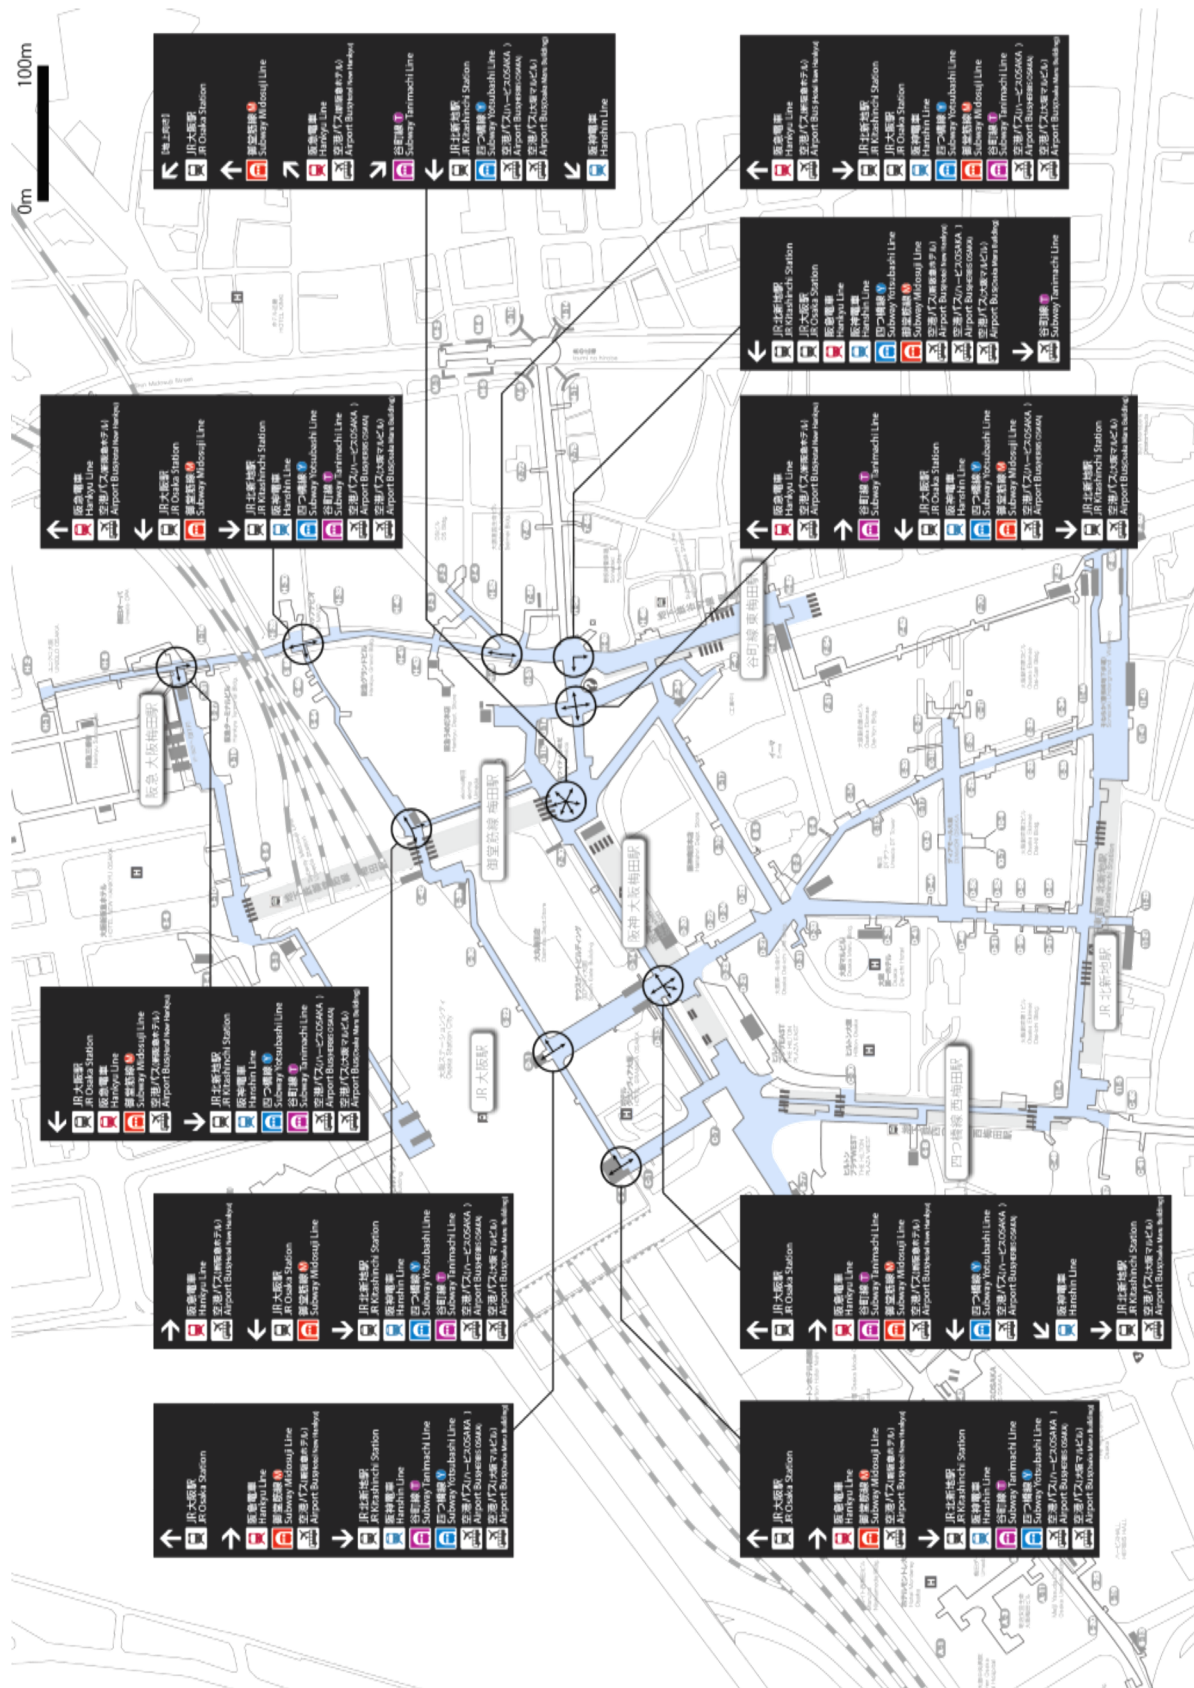

添付資料 3 交通施設の誘導ルートの特定

● 誘導ルート特定図