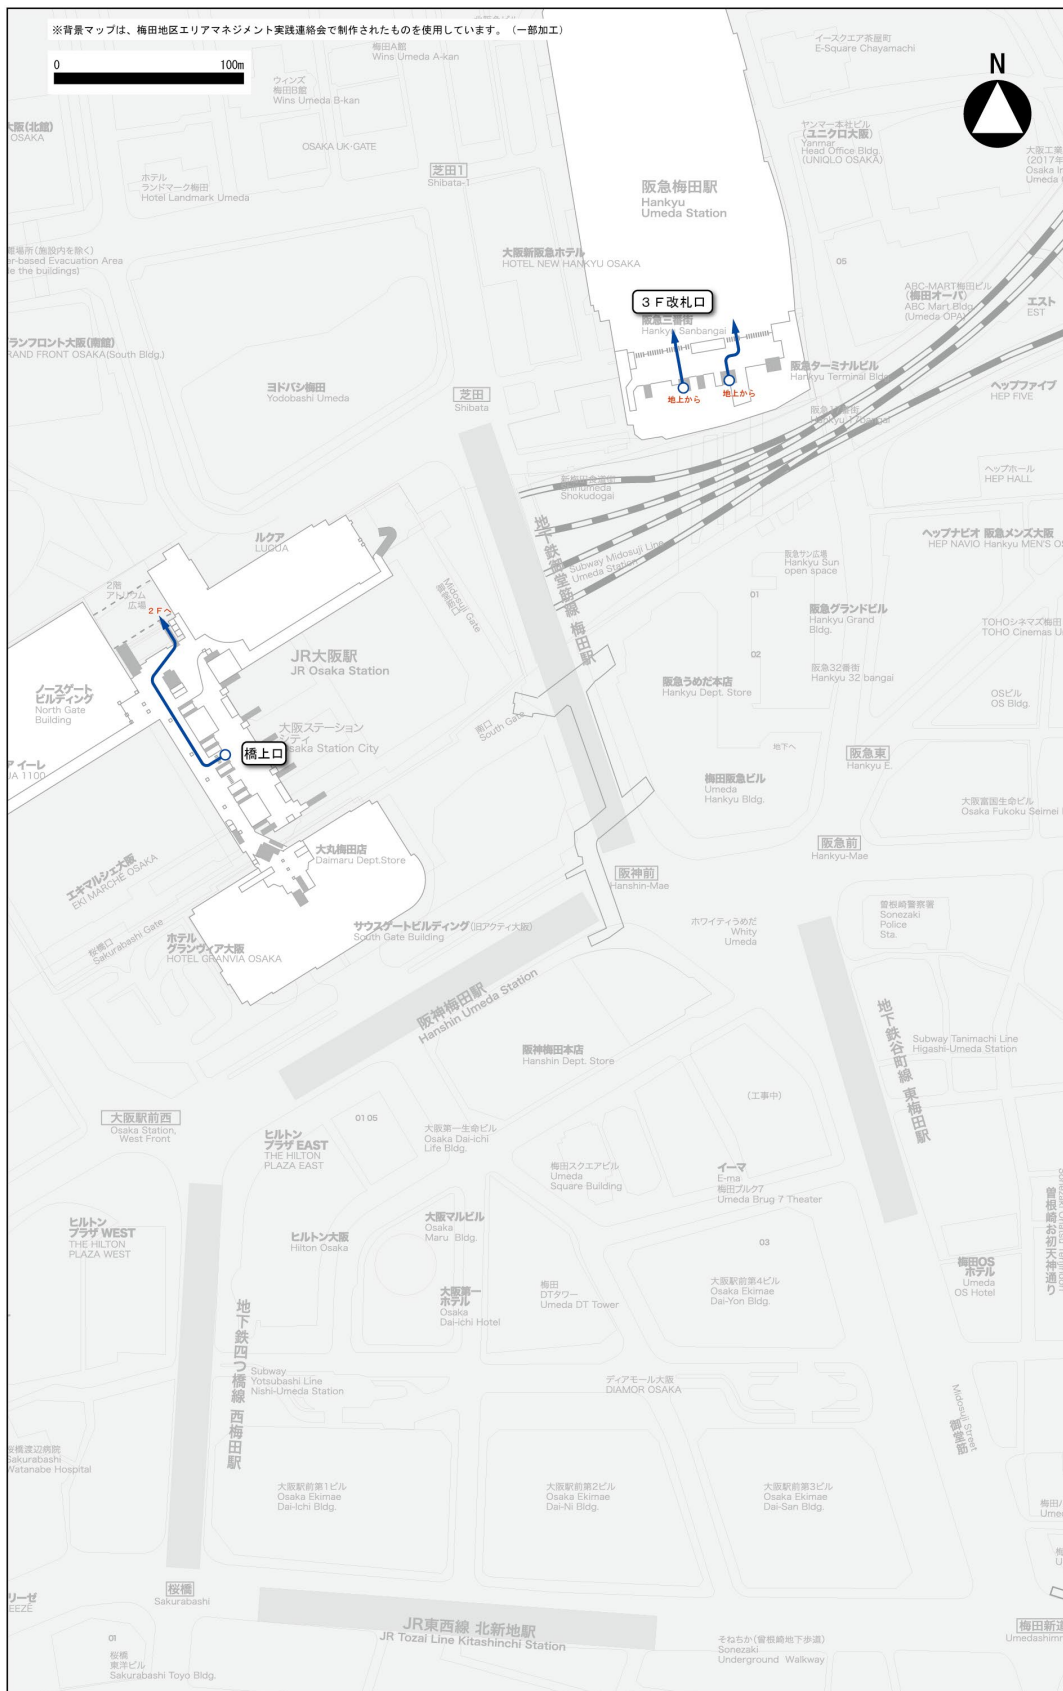

**大阪・梅田駅周辺サイン整備
標準仕様（共通ルール）**

Ver. 1.01

添付資料

大阪・梅田駅周辺サイン整備検討協議会

2019年8月一部改訂

添付資料 1. メインルート図

● JR 大阪駅	1
● JR 北新地駅	5
● 阪急電車大阪梅田駅	9
● 阪神電車大阪梅田駅	13
● 御堂筋線梅田駅	17
● 谷町線東梅田駅	21
● 四つ橋線西梅田駅	25
● 新阪急ホテルバスターミナル	29
● ハービス OSAKA バスターミナル	33
● 大阪マルビルバスターミナル	37

添付資料 2. 大阪市主要集客施設一覧	41
---------------------	----

添付資料 3. 交通施設の誘導ルートの特定	42
-----------------------	----

添付資料 1

メインルート図

添付資料1 メインルート図

・3F

● JR北新地駅

- ・地下

添付資料1 メインルート図

・地上

• 2F

添付資料1 メインルート図

・3F

● 阪急電車大阪梅田駅

- ・地下

添付資料1 メインルート図

・地上

添付資料1 メインルート図

・2F

添付資料1 メインルート図

・3F

● 阪神電車大阪梅田駅

- ・地下

・地上