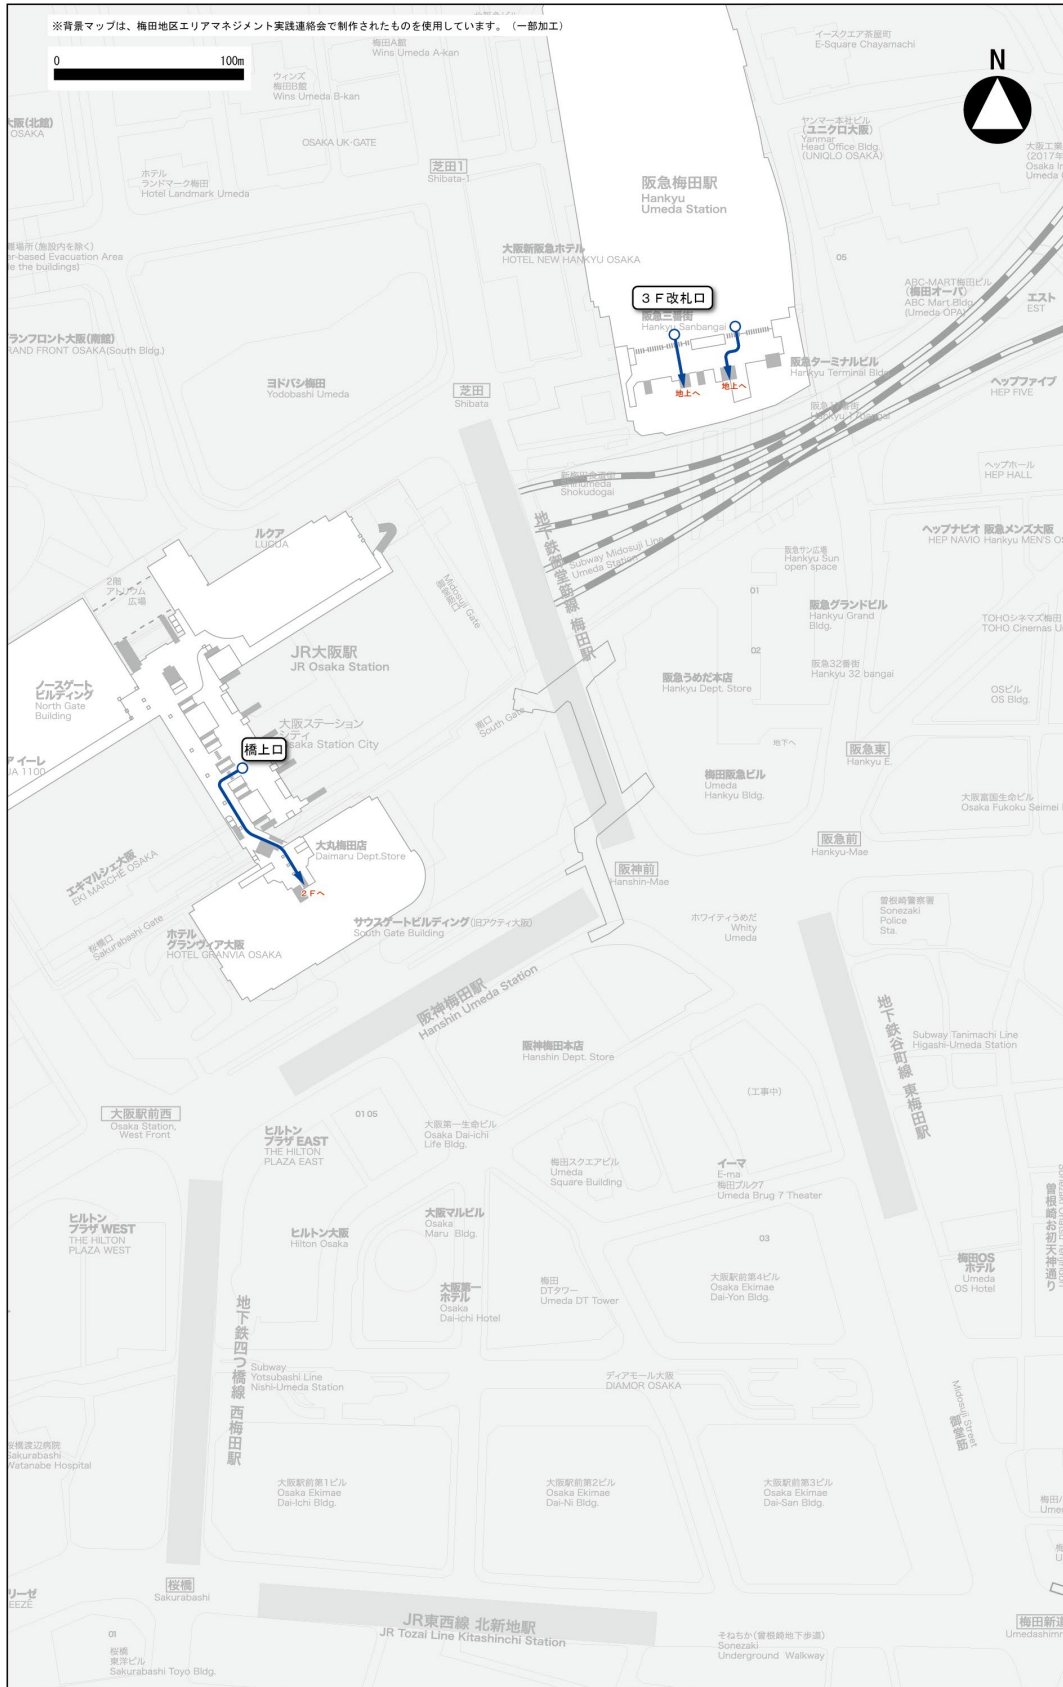

添付資料 2. 大阪市主要集客施設一覧	41
---------------------	----

添付資料 3. 交通施設の誘導ルートの特定	42
-----------------------	----

添付資料 1

メインルート図

添付資料1 メインルート図

・3F

● JR北新地駅

- ・地下

・地上

添付資料1 メインルート図

・2F

添付資料1 メインルート図

・3F

● 阪神電車大阪梅田駅

- ・地下

・地上

・3F

添付資料1 メインルート図

・地上

• 2F

・3F

● 谷町線東梅田駅

- ・地下

・地上

添付資料1 メインルート図

・2F

添付資料1 メインルート図

・3F

● 四つ橋線西梅田駅

・地下

添付資料1 メインルート図

・地上