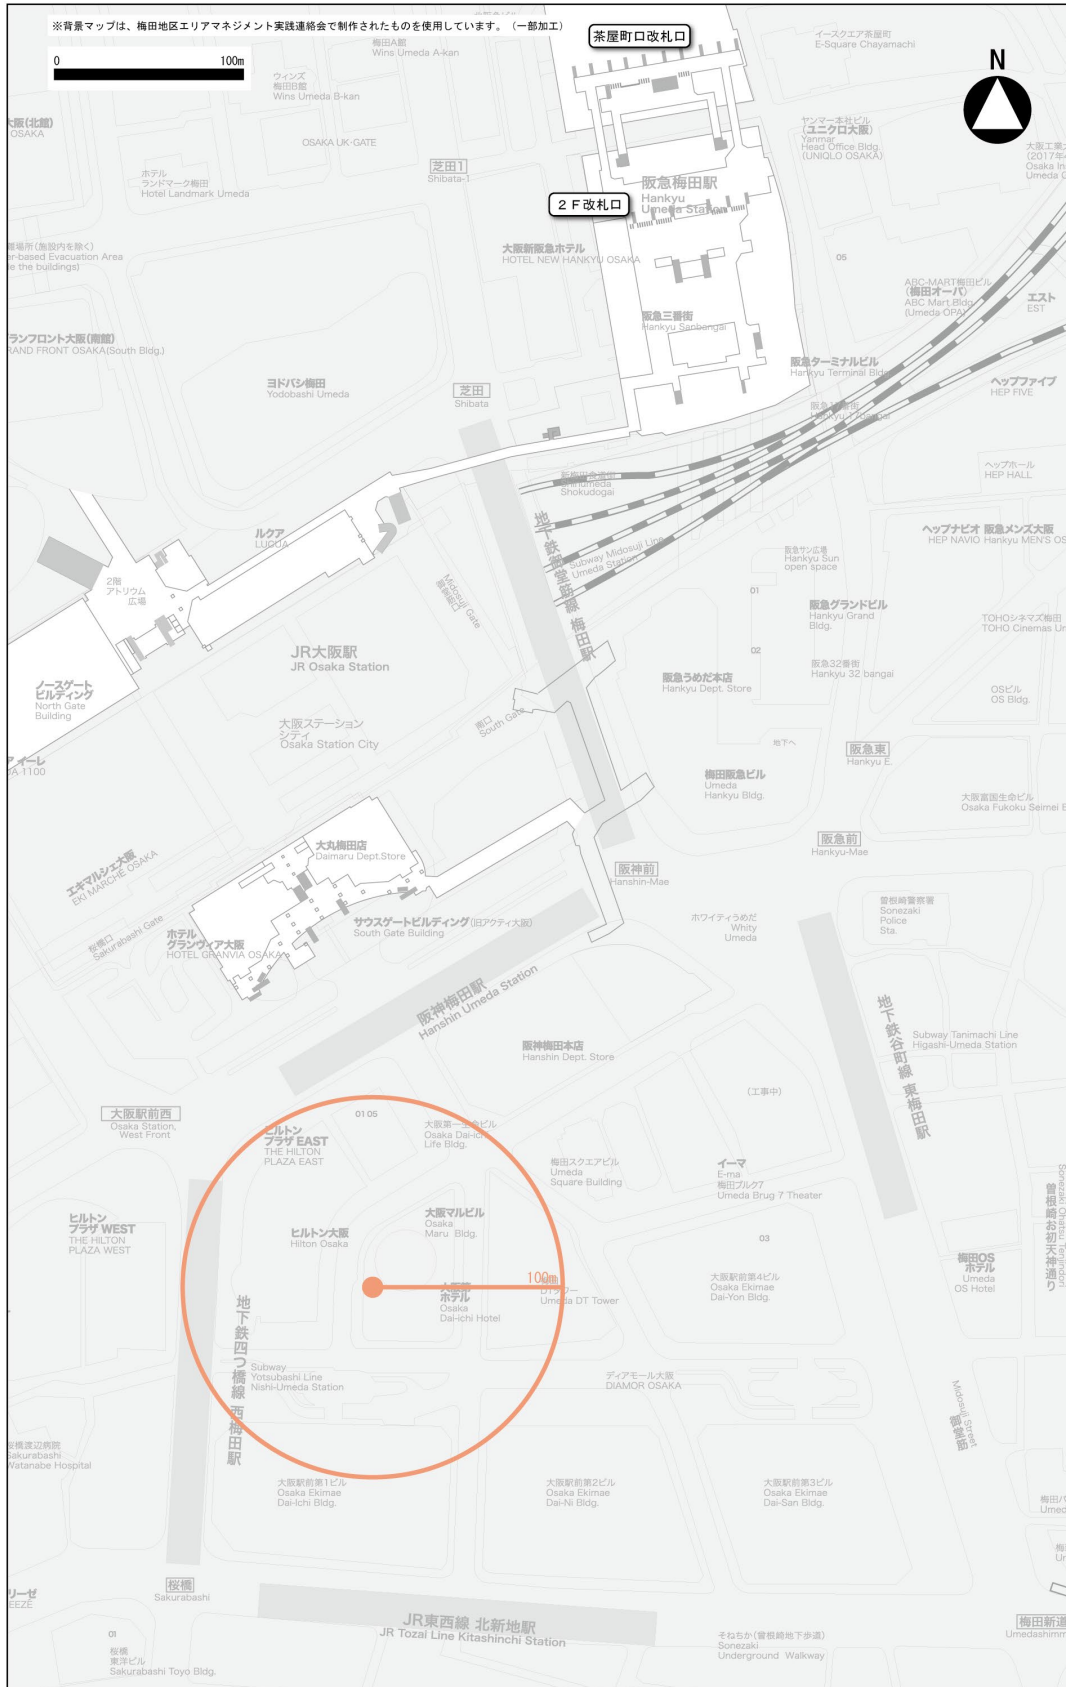

**大阪・梅田駅周辺サイン整備
標準仕様（共通ルール）**

Ver. 1.01

添付資料

大阪・梅田駅周辺サイン整備検討協議会

2019年8月一部改訂

添付資料 1. メインルート図

● JR 大阪駅	1
● JR 北新地駅	5
● 阪急電車大阪梅田駅	9
● 阪神電車大阪梅田駅	13
● 御堂筋線梅田駅	17
● 谷町線東梅田駅	21
● 四つ橋線西梅田駅	25
● 新阪急ホテルバスターミナル	29
● ハービス OSAKA バスターミナル	33
● 大阪マルビルバスターミナル	37

添付資料 2. 大阪市主要集客施設一覧	41
---------------------	----

添付資料 3. 交通施設の誘導ルートの特定	42
-----------------------	----

添付資料 1

メインルート図

添付資料1 メインルート図

・3F

● JR北新地駅

- ・地下

添付資料1 メインルート図

・3F

● 新阪急ホテルバスターミナル

- ・地下

● ハービス OSAKA バスターミナル

・地下

・地上

・3F

● 大阪マルビルバスターミナル

- ・地下

添付資料1 メインルート図

・地上

・2F

・3F

添付資料 2

大阪市主要集客施設一覧