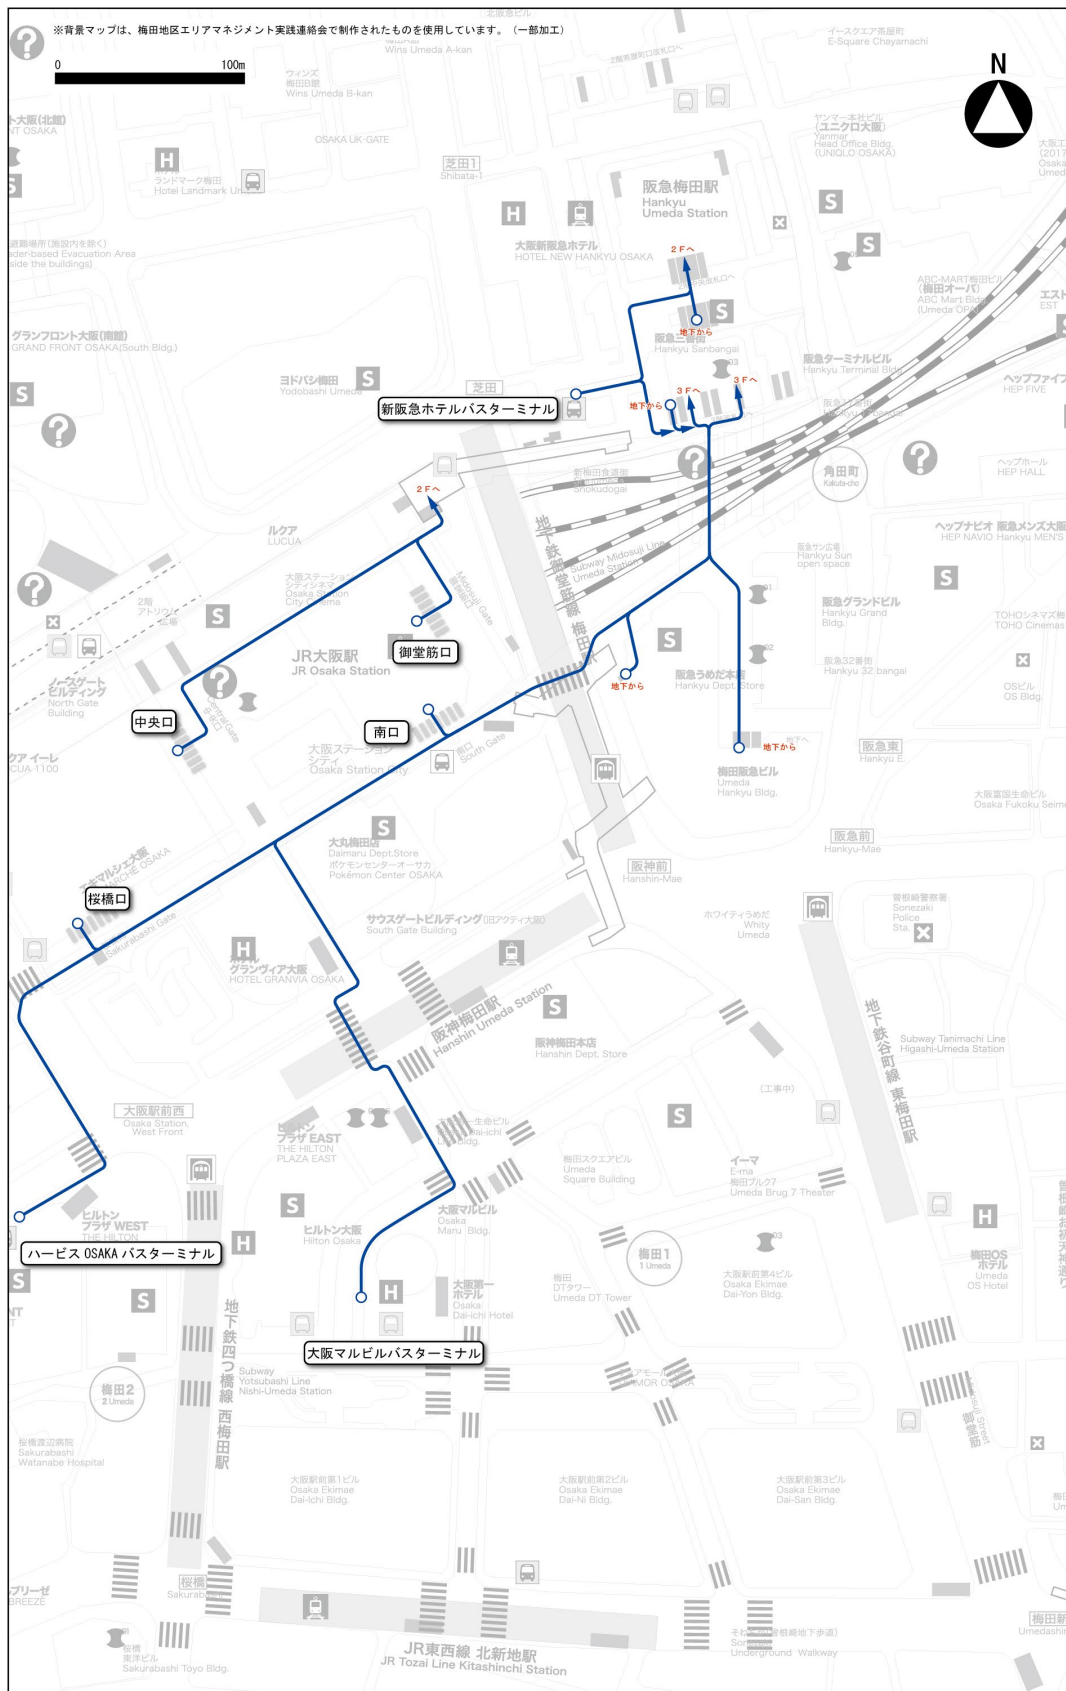

**大阪・梅田駅周辺サイン整備
標準仕様（共通ルール）**

Ver. 1.01

添付資料

大阪・梅田駅周辺サイン整備検討協議会

2019年8月一部改訂

添付資料 1. メインルート図

● JR 大阪駅	1
● JR 北新地駅	5
● 阪急電車大阪梅田駅	9
● 阪神電車大阪梅田駅	13
● 御堂筋線梅田駅	17
● 谷町線東梅田駅	21
● 四つ橋線西梅田駅	25
● 新阪急ホテルバスターミナル	29
● ハービス OSAKA バスターミナル	33
● 大阪マルビルバスターミナル	37

添付資料 2. 大阪市主要集客施設一覧	41
---------------------	----

添付資料 3. 交通施設の誘導ルートの特定	42
-----------------------	----

添付資料 1

メインルート図

添付資料1 メインルート図

・3F

● JR北新地駅

- ・地下

添付資料1 メインルート図

・地上

• 2F

添付資料1 メインルート図

・3F

● 阪急電車大阪梅田駅

- ・地下

添付資料1 メインルート図

・地上

添付資料1 メインルート図

・2F

添付資料1 メインルート図

・3F

● 阪神電車大阪梅田駅

- ・地下

・地上