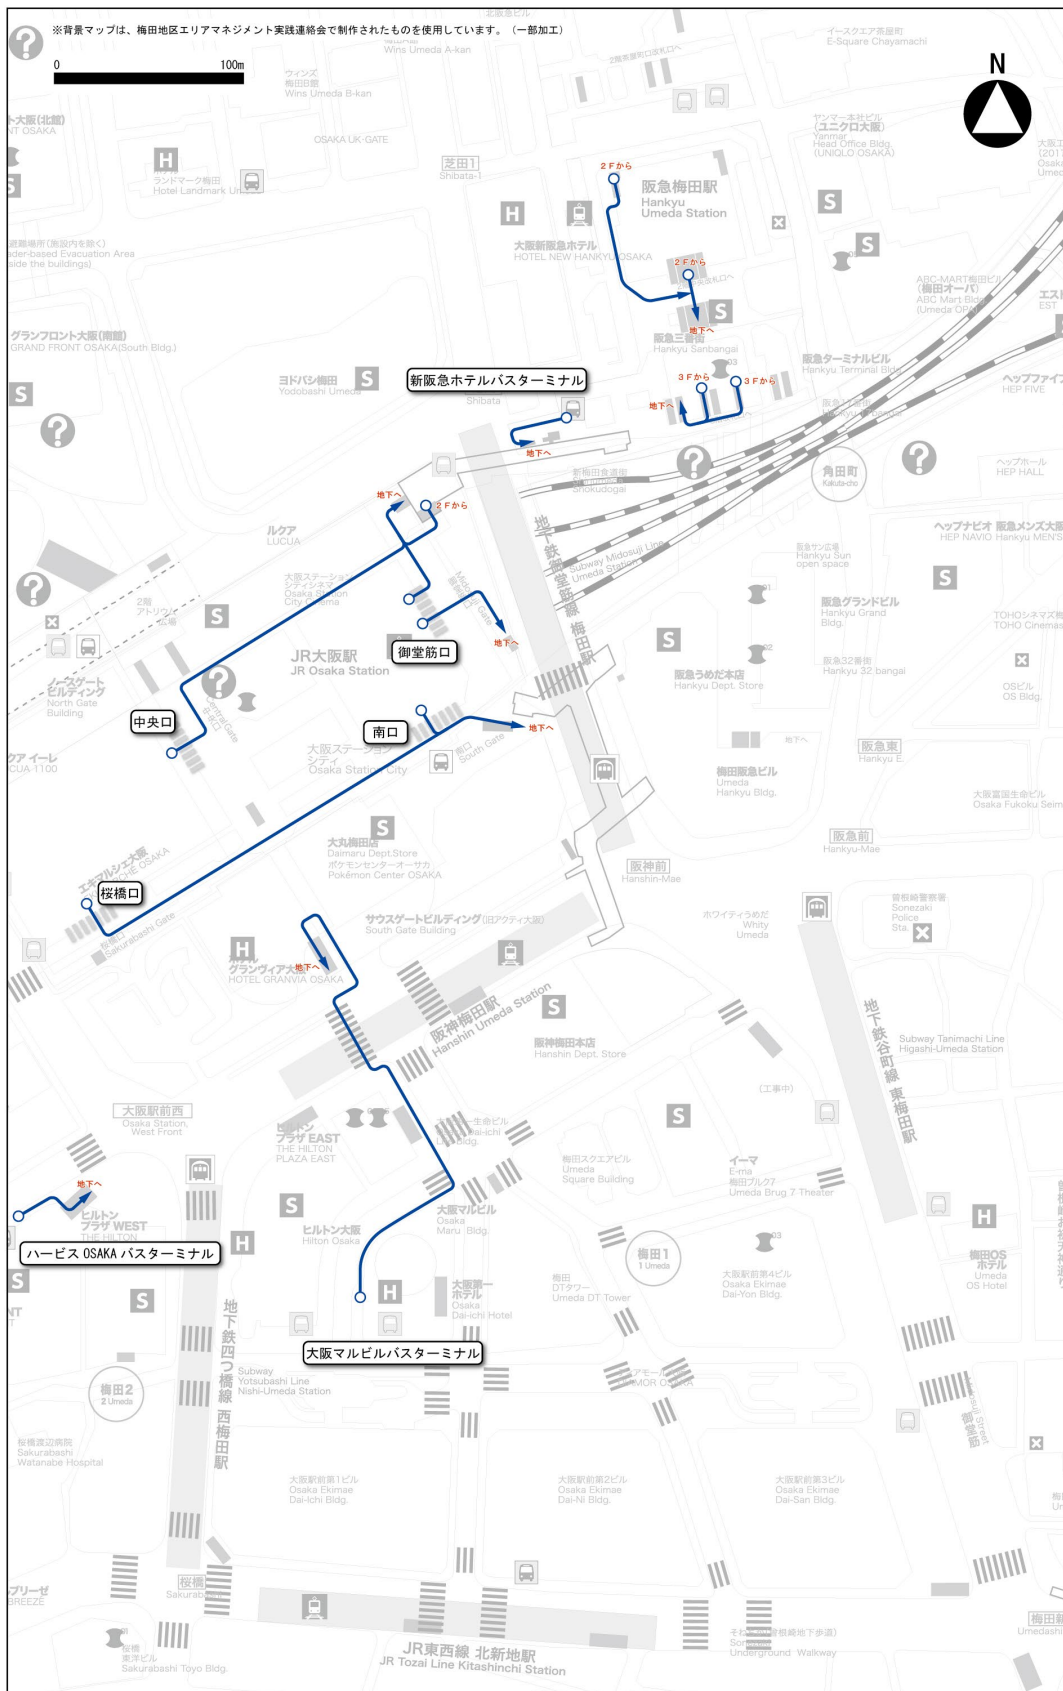

添付資料1 メインルート図

・地上