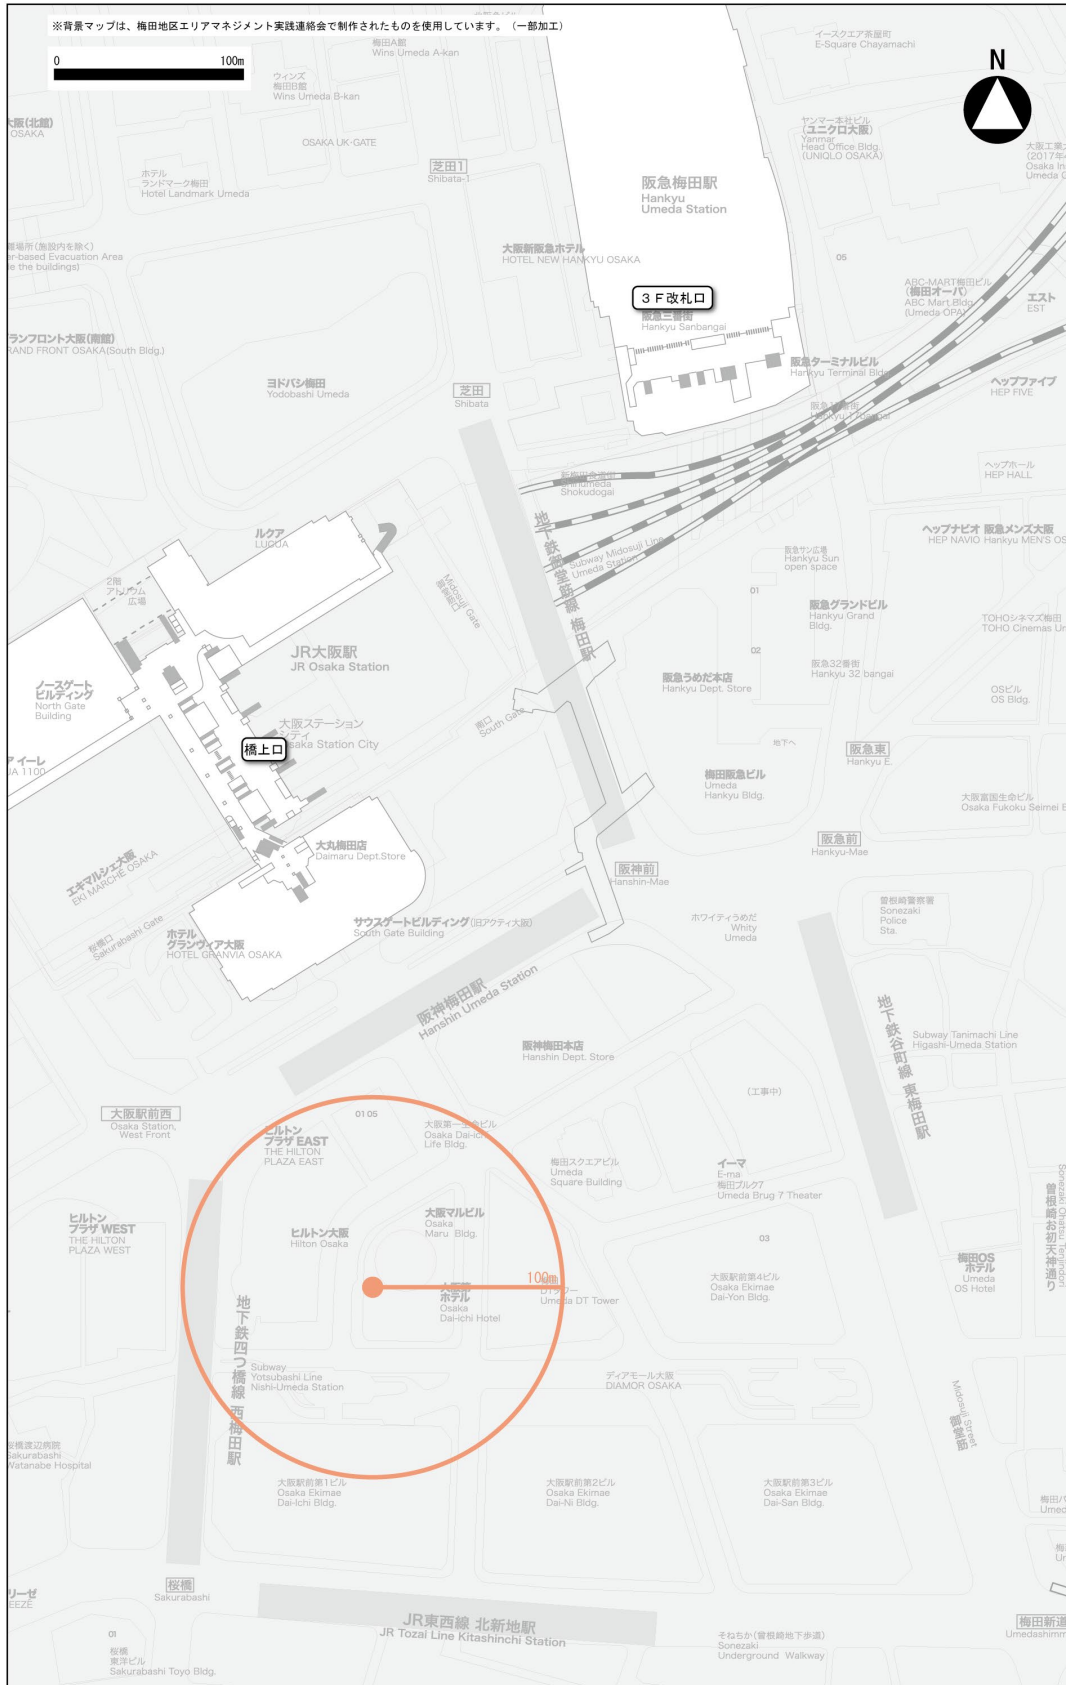

**大阪・梅田駅周辺サイン整備
標準仕様（共通ルール）**

Ver. 1.01

添付資料

大阪・梅田駅周辺サイン整備検討協議会

2019年8月一部改訂

添付資料 1. メインルート図

● JR 大阪駅	1
● JR 北新地駅	5
● 阪急電車大阪梅田駅	9
● 阪神電車大阪梅田駅	13
● 御堂筋線梅田駅	17
● 谷町線東梅田駅	21
● 四つ橋線西梅田駅	25
● 新阪急ホテルバスターミナル	29
● ハービス OSAKA バスターミナル	33
● 大阪マルビルバスターミナル	37

添付資料 2. 大阪市主要集客施設一覧	41
---------------------	----

添付資料 3. 交通施設の誘導ルートの特定	42
-----------------------	----

添付資料 1

メインルート図

添付資料1 メインルート図

・3F

● JR北新地駅

- ・地下

添付資料1 メインルート図

・3F

● 新阪急ホテルバスターミナル

- ・地下

● ハービス OSAKA バスターミナル

・地下

・地上

・3F

● 大阪マルビルバスターミナル

- ・地下

添付資料1 メインルート図

・地上

・2F

・3F

添付資料 2

大阪市主要集客施設一覧