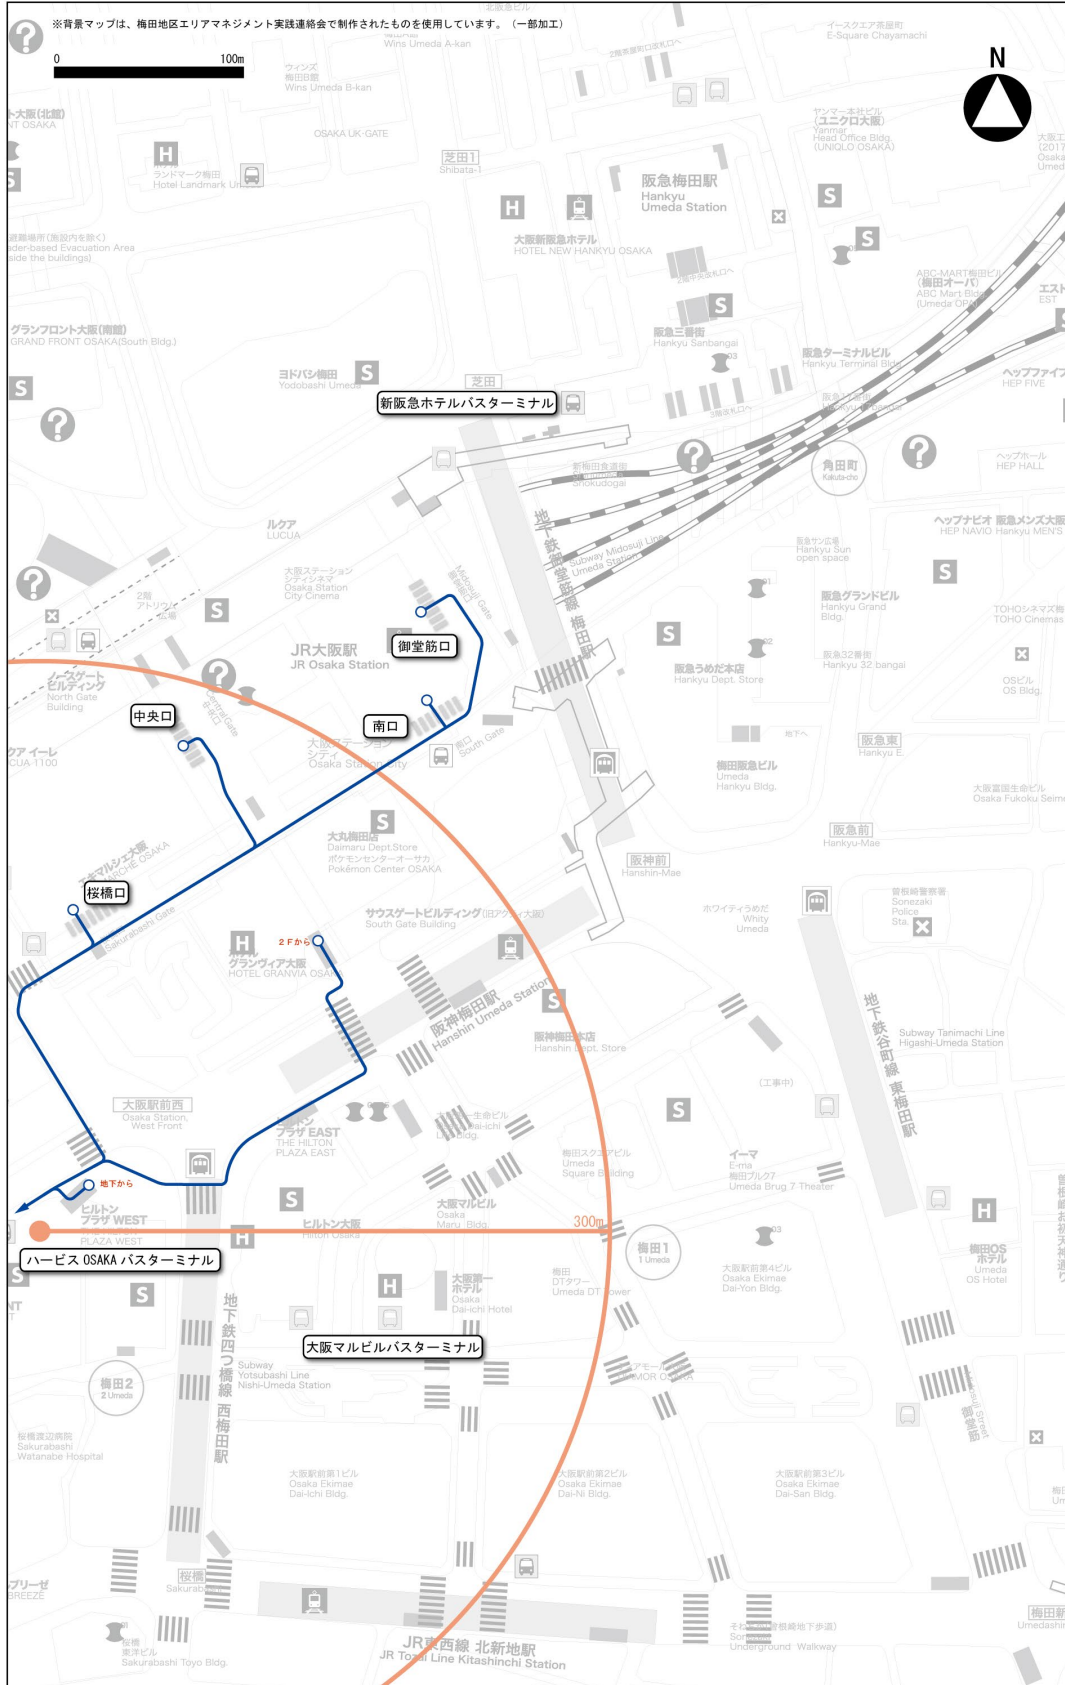

**大阪・梅田駅周辺サイン整備
標準仕様（共通ルール）**

Ver. 1.01

添付資料

大阪・梅田駅周辺サイン整備検討協議会

2019年8月一部改訂

添付資料 1. メインルート図

● JR 大阪駅	1
● JR 北新地駅	5
● 阪急電車大阪梅田駅	9
● 阪神電車大阪梅田駅	13
● 御堂筋線梅田駅	17
● 谷町線東梅田駅	21
● 四つ橋線西梅田駅	25
● 新阪急ホテルバスターミナル	29
● ハービス OSAKA バスターミナル	33
● 大阪マルビルバスターミナル	37

添付資料 2. 大阪市主要集客施設一覧	41
---------------------	----

添付資料 3. 交通施設の誘導ルートの特定	42
-----------------------	----

添付資料 1

メインルート図

添付資料1 メインルート図

・3F

● JR北新地駅

- ・地下

添付資料1 メインルート図

・3F

● 新阪急ホテルバスターミナル

- ・地下

● ハービス OSAKA バスターミナル

・地下

・地上

・3F

● 大阪マルビルバスターミナル

- ・地下

添付資料1 メインルート図

・地上

・2F

・3F

添付資料 2

大阪市主要集客施設一覧