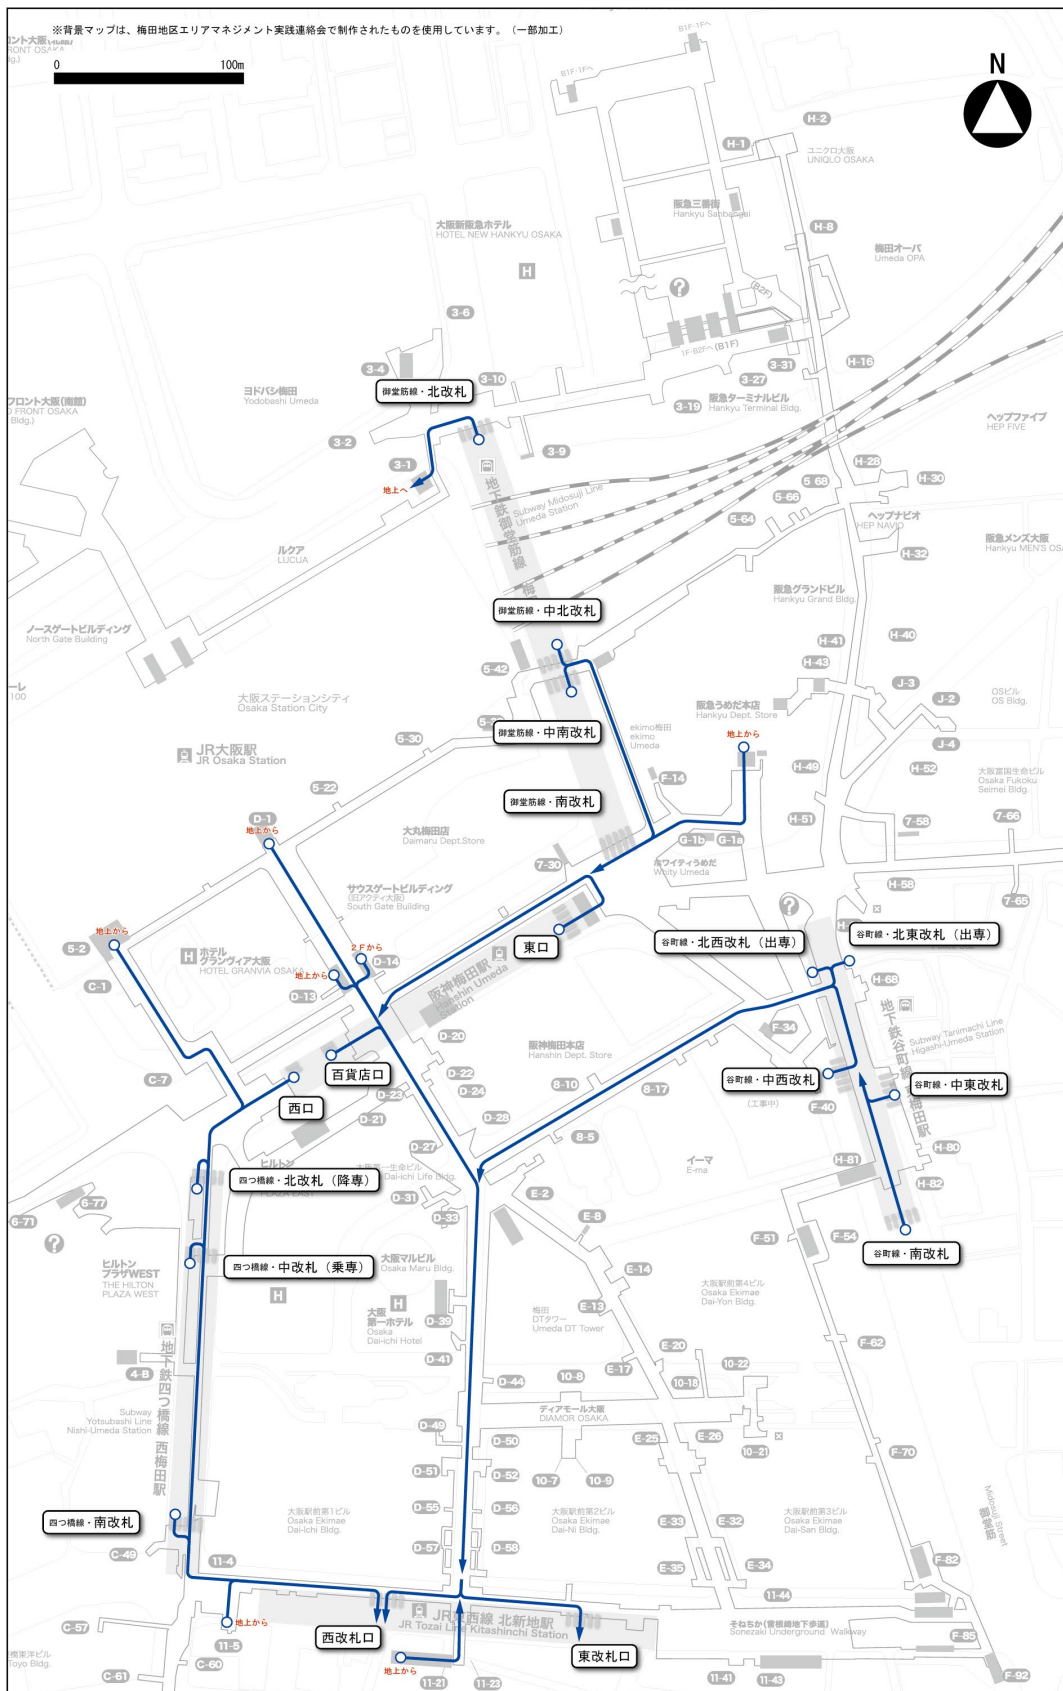

**大阪・梅田駅周辺サイン整備
標準仕様（共通ルール）**

Ver. 1.01

添付資料

大阪・梅田駅周辺サイン整備検討協議会

2019年8月一部改訂

添付資料 1. メインルート図

● JR 大阪駅	1
● JR 北新地駅	5
● 阪急電車大阪梅田駅	9
● 阪神電車大阪梅田駅	13
● 御堂筋線梅田駅	17
● 谷町線東梅田駅	21
● 四つ橋線西梅田駅	25
● 新阪急ホテルバスターミナル	29
● ハービス OSAKA バスターミナル	33
● 大阪マルビルバスターミナル	37

添付資料 2. 大阪市主要集客施設一覧	41
---------------------	----

添付資料 3. 交通施設の誘導ルートの特定	42
-----------------------	----

添付資料 1

メインルート図

添付資料1 メインルート図

・3F

● JR北新地駅

- ・地下

添付資料1 メインルート図

・地上

• 2F

添付資料1 メインルート図

・3F

● 阪急電車大阪梅田駅

- ・地下

添付資料1 メインルート図

・地上

添付資料1 メインルート図

・2F

添付資料1 メインルート図

・3F

● 阪神電車大阪梅田駅

- ・地下

・地上