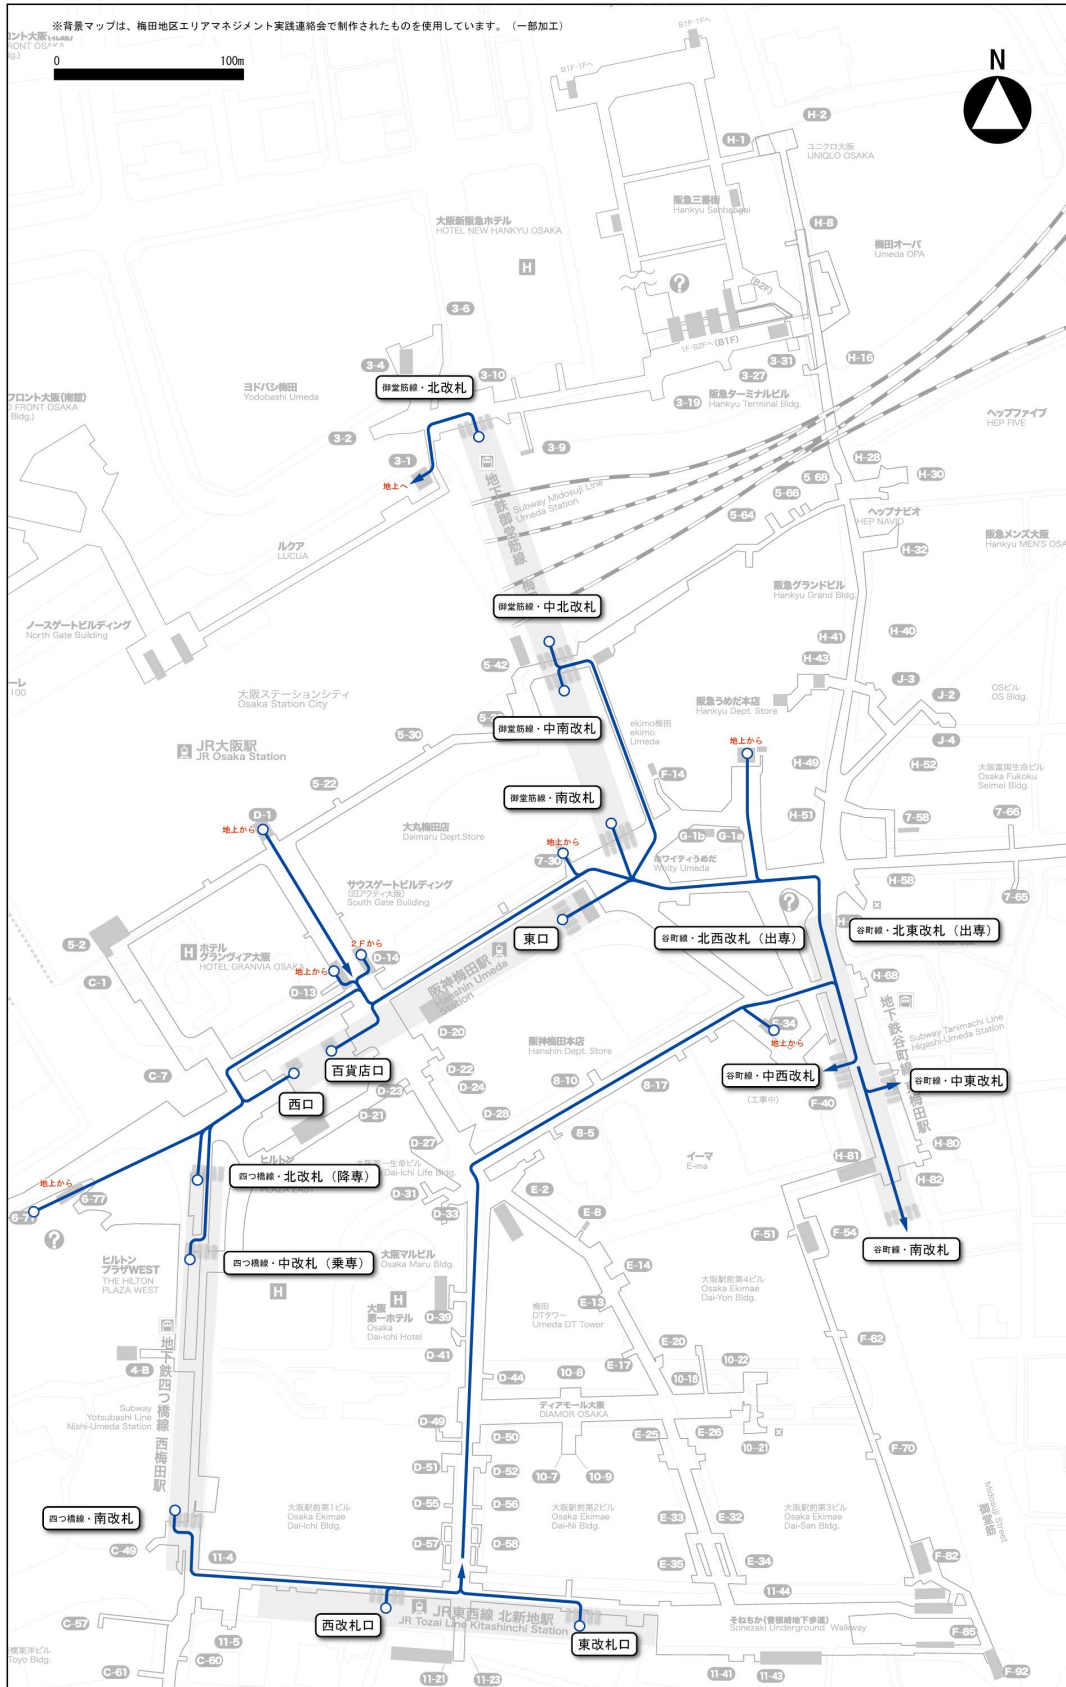

● 谷町線東梅田駅

- ・地下