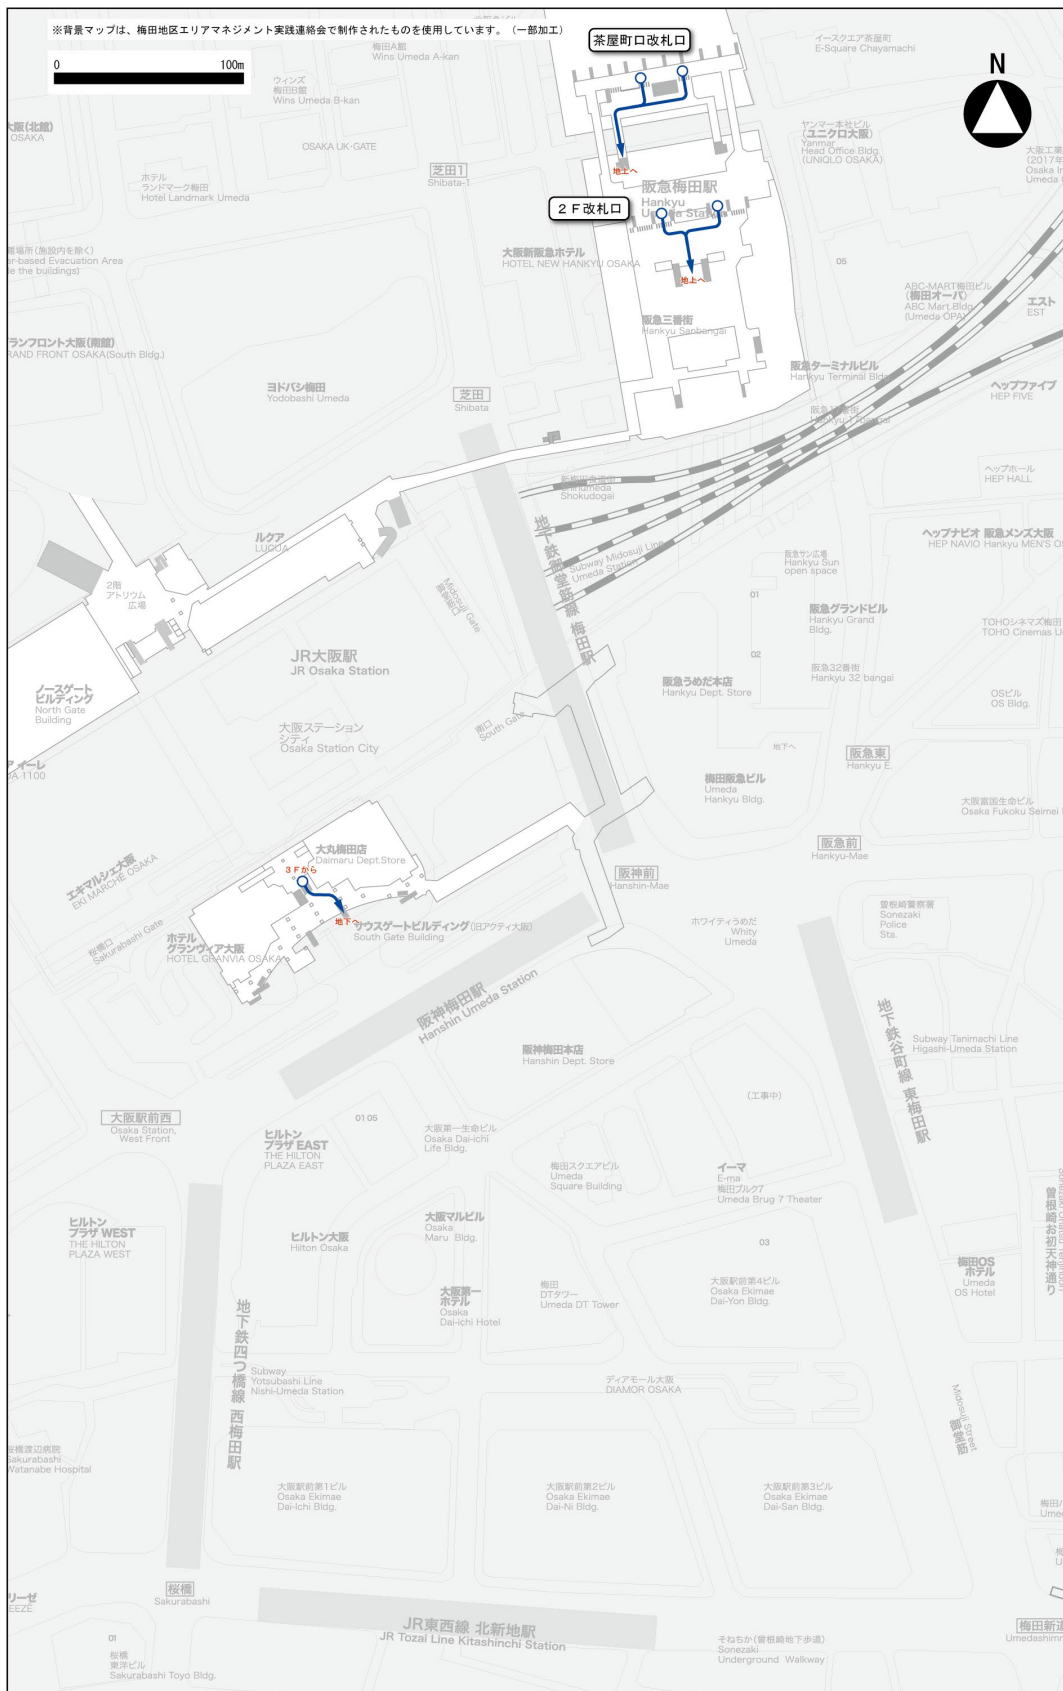

添付資料 2. 大阪市主要集客施設一覧	41
---------------------	----

添付資料 3. 交通施設の誘導ルートの特定	42
-----------------------	----

添付資料 1

メインルート図

添付資料1 メインルート図

・3F

● JR北新地駅

- ・地下

・地上

添付資料1 メインルート図

・2F

添付資料1 メインルート図

・3F

● 阪神電車大阪梅田駅

- ・地下

・地上

・3F

添付資料1 メインルート図

・地上

• 2F

・3F

● 谷町線東梅田駅

- ・地下

・地上

添付資料1 メインルート図

・2F

添付資料1 メインルート図

・3F

● 四つ橋線西梅田駅

・地下

添付資料1 メインルート図

・地上