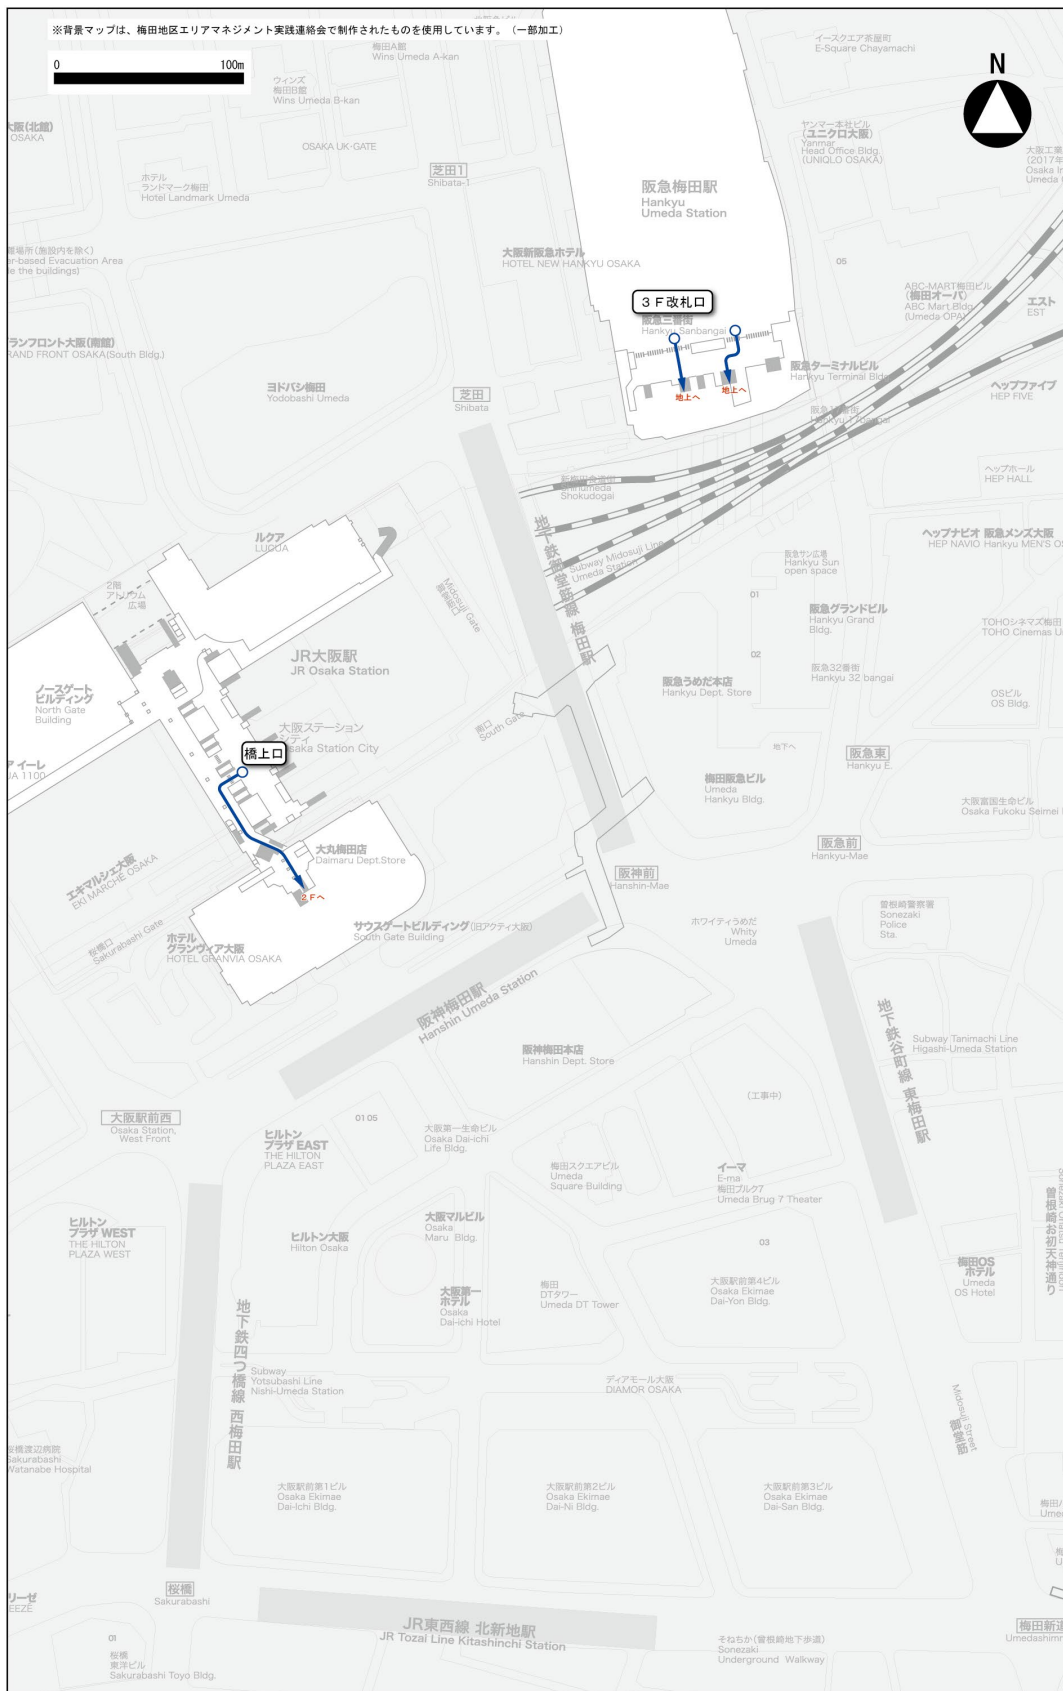

**大阪・梅田駅周辺サイン整備
標準仕様（共通ルール）**

Ver. 1.01

添付資料

大阪・梅田駅周辺サイン整備検討協議会

2019年8月一部改訂

添付資料 1. メインルート図

● JR 大阪駅	1
● JR 北新地駅	5
● 阪急電車大阪梅田駅	9
● 阪神電車大阪梅田駅	13
● 御堂筋線梅田駅	17
● 谷町線東梅田駅	21
● 四つ橋線西梅田駅	25
● 新阪急ホテルバスターミナル	29
● ハービス OSAKA バスターミナル	33
● 大阪マルビルバスターミナル	37

添付資料 2. 大阪市主要集客施設一覧	41
---------------------	----

添付資料 3. 交通施設の誘導ルートの特定	42
-----------------------	----

添付資料 1

メインルート図

添付資料1 メインルート図

・3F

● JR北新地駅

- ・地下

添付資料1 メインルート図

・2F

添付資料1 メインルート図

・3F

● 四つ橋線西梅田駅

・地下

添付資料1 メインルート図

・地上

添付資料1 メインルート図

・3F

● 新阪急ホテルバスターミナル

- ・地下

● ハービス OSAKA バスターミナル

・地下

・地上

・3F