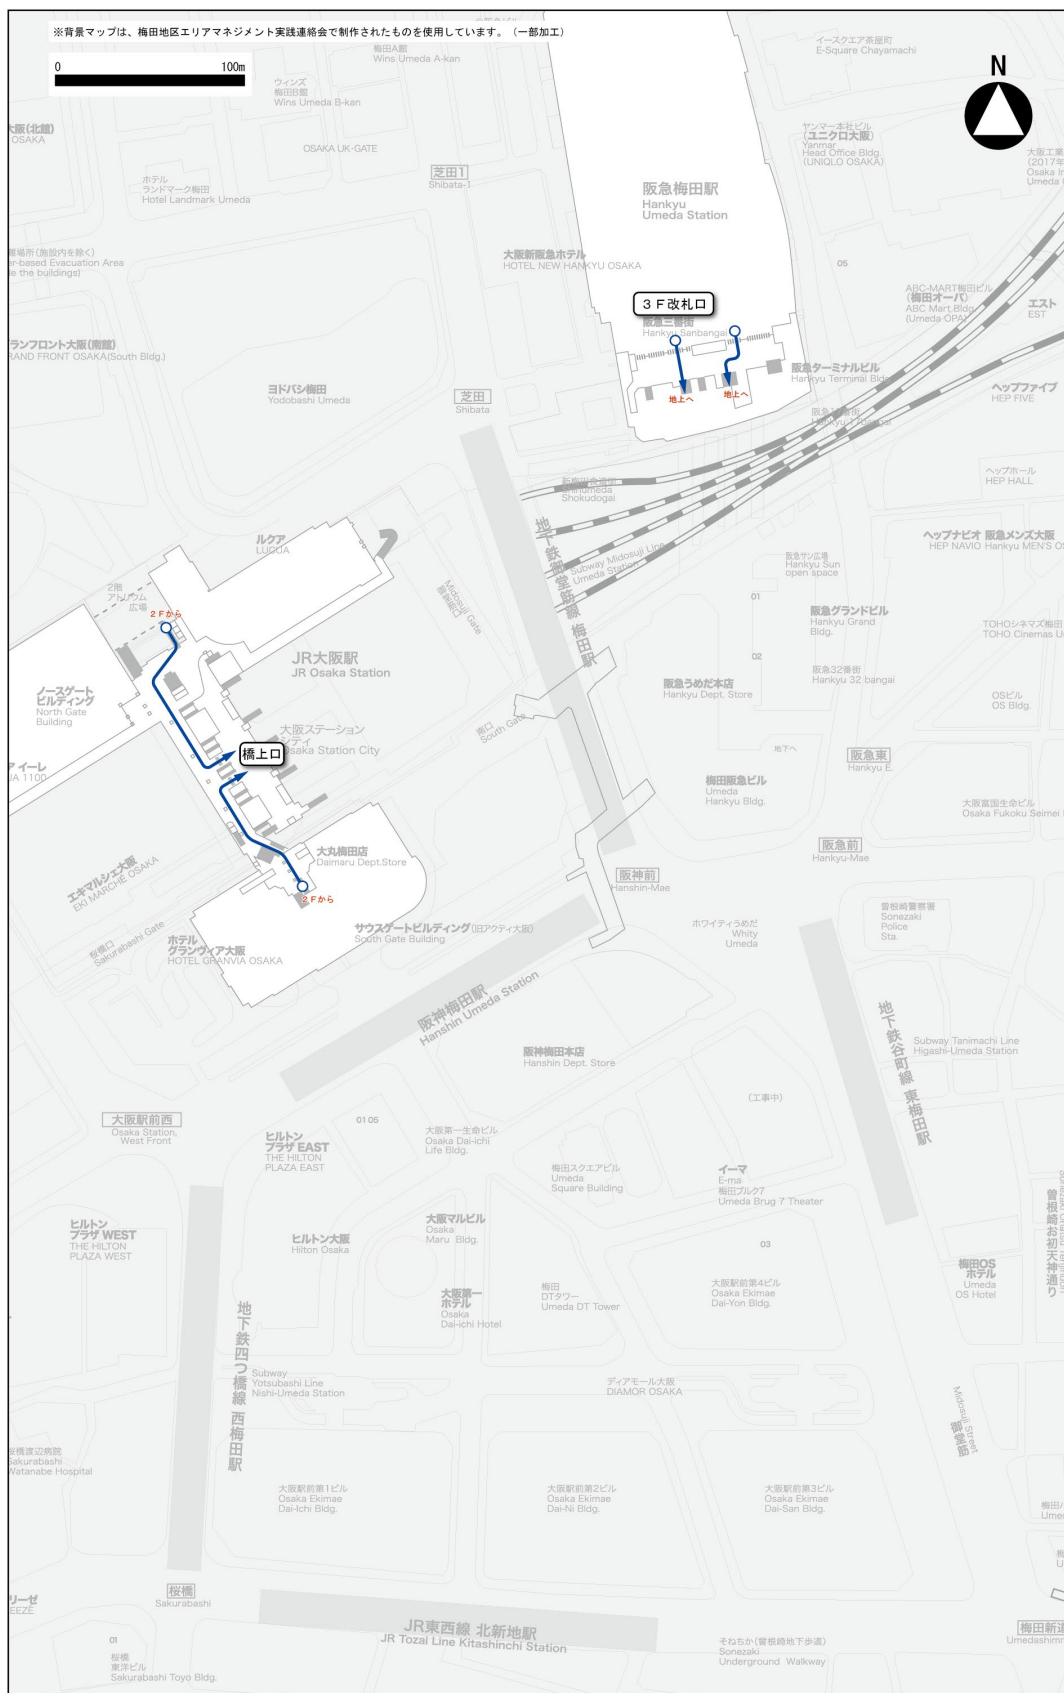

**大阪・梅田駅周辺サイン整備
標準仕様（共通ルール）**

Ver. 1.01

添付資料

大阪・梅田駅周辺サイン整備検討協議会

2019年8月一部改訂

添付資料 1. メインルート図

● JR 大阪駅	1
● JR 北新地駅	5
● 阪急電車大阪梅田駅	9
● 阪神電車大阪梅田駅	13
● 御堂筋線梅田駅	17
● 谷町線東梅田駅	21
● 四つ橋線西梅田駅	25
● 新阪急ホテルバスターミナル	29
● ハービス OSAKA バスターミナル	33
● 大阪マルビルバスターミナル	37

添付資料 2. 大阪市主要集客施設一覧	41
---------------------	----

添付資料 3. 交通施設の誘導ルートの特定	42
-----------------------	----

添付資料 1

メインルート図

添付資料1 メインルート図

・3F

● JR北新地駅

- ・地下

添付資料1 メインルート図

・地上

• 2F

添付資料1 メインルート図

・3F

● 阪急電車大阪梅田駅

- ・地下

添付資料1 メインルート図

・地上

添付資料1 メインルート図

・2F

添付資料1 メインルート図

・3F

● 阪神電車大阪梅田駅

- ・地下

・地上