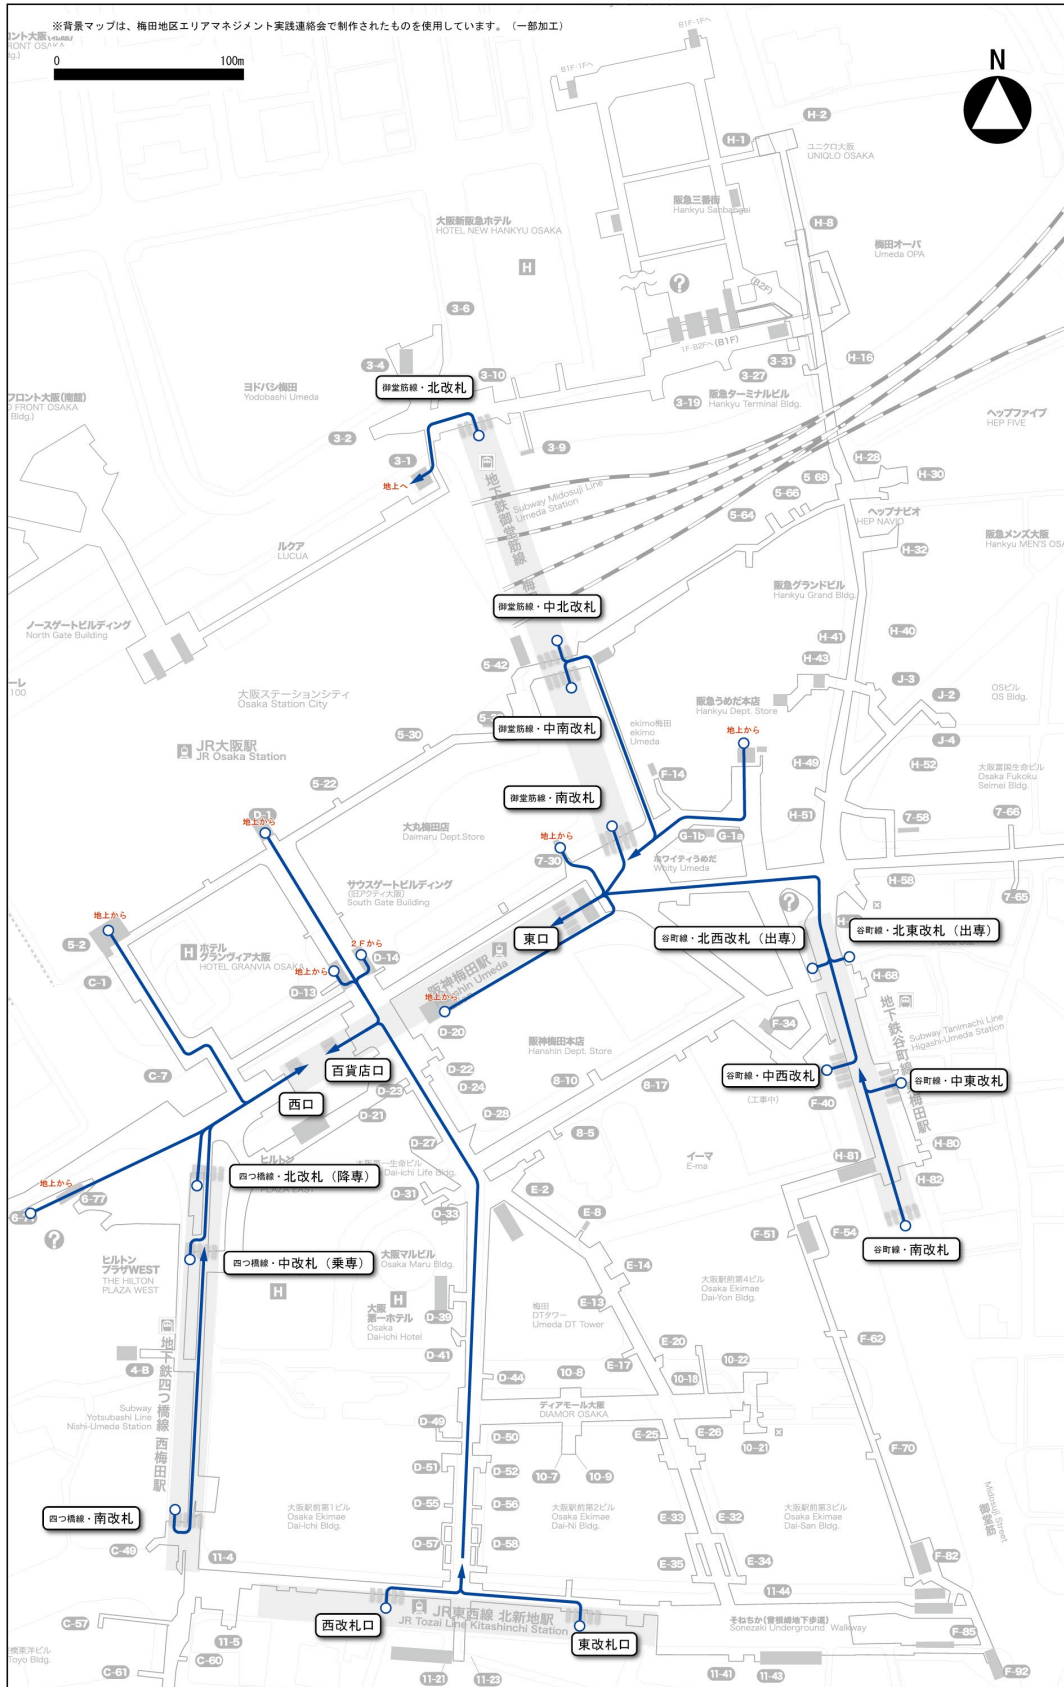

**大阪・梅田駅周辺サイン整備
標準仕様（共通ルール）**

Ver. 1.01

添付資料

大阪・梅田駅周辺サイン整備検討協議会

2019年8月一部改訂

添付資料 1. メインルート図

● JR 大阪駅	1
● JR 北新地駅	5
● 阪急電車大阪梅田駅	9
● 阪神電車大阪梅田駅	13
● 御堂筋線梅田駅	17
● 谷町線東梅田駅	21
● 四つ橋線西梅田駅	25
● 新阪急ホテルバスターミナル	29
● ハービス OSAKA バスターミナル	33
● 大阪マルビルバスターミナル	37

添付資料 2. 大阪市主要集客施設一覧	41
---------------------	----

添付資料 3. 交通施設の誘導ルートの特定	42
-----------------------	----

添付資料 1

メインルート図

添付資料1 メインルート図

・3F

● JR北新地駅

- ・地下

添付資料1 メインルート図

・地上

• 2F

添付資料1 メインルート図

・3F

● 阪急電車大阪梅田駅

- ・地下

添付資料1 メインルート図

・地上

添付資料1 メインルート図

・2F

添付資料1 メインルート図

・3F

● 阪神電車大阪梅田駅

- ・地下

・地上