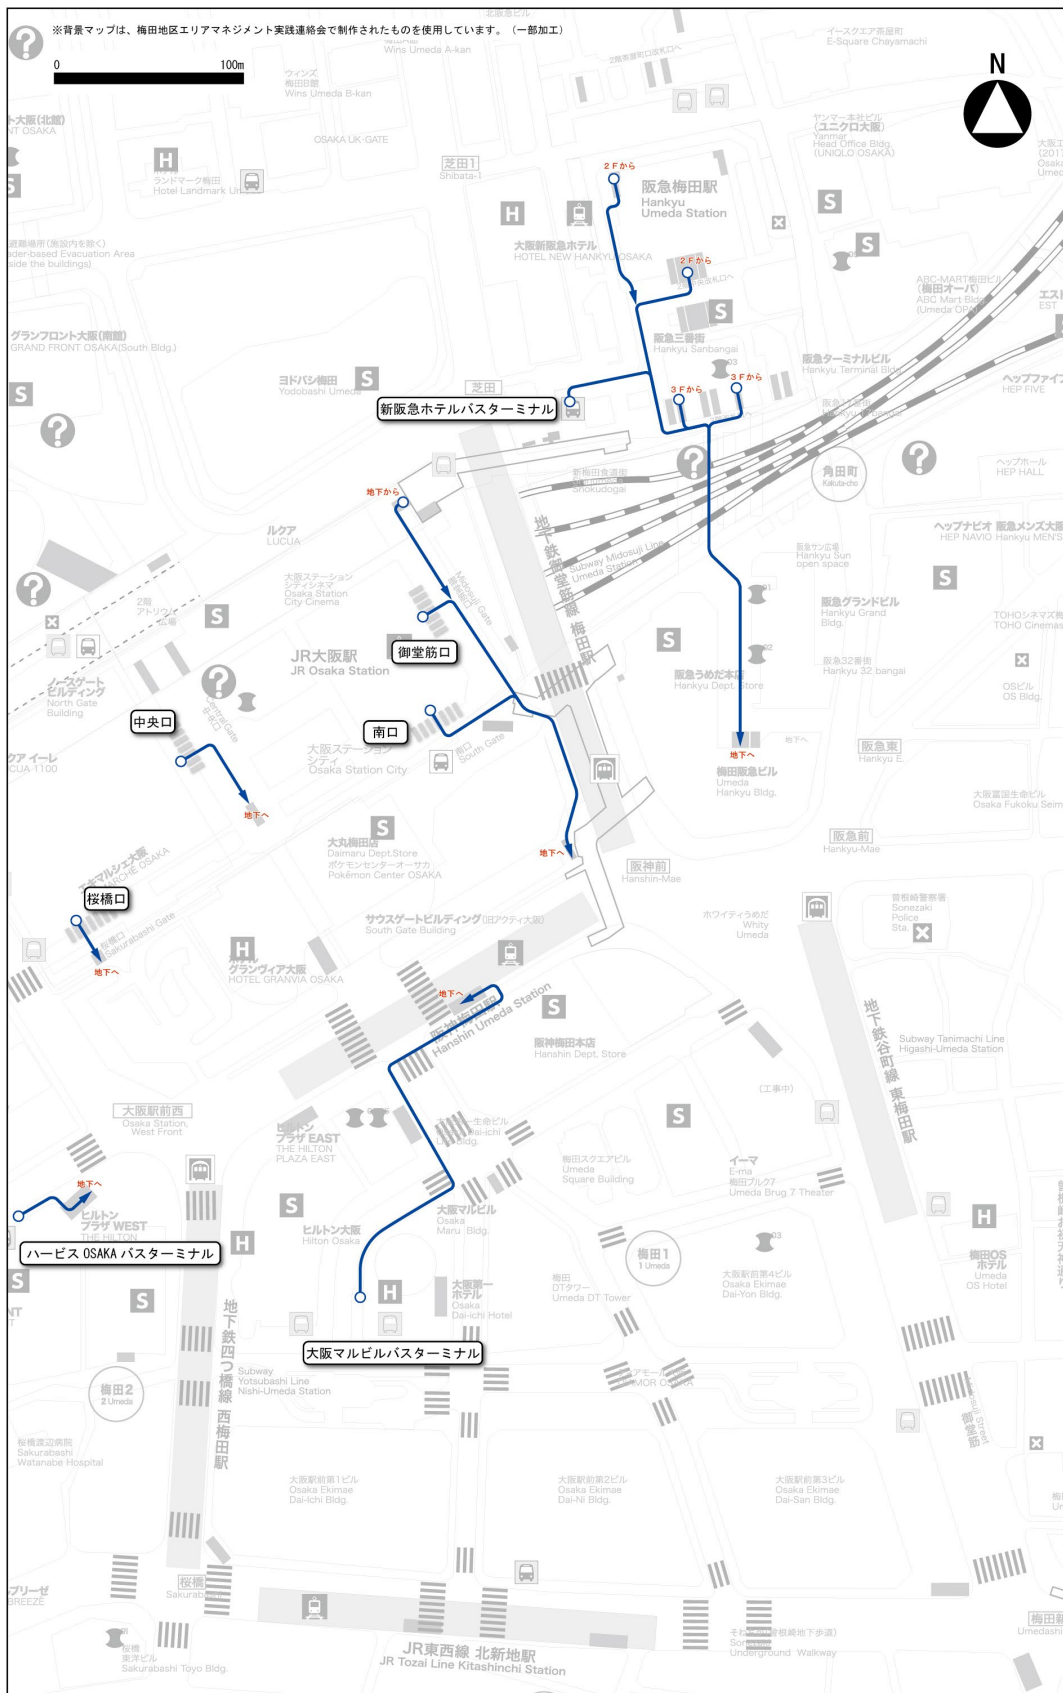

**大阪・梅田駅周辺サイン整備
標準仕様（共通ルール）**

Ver. 1.01

添付資料

大阪・梅田駅周辺サイン整備検討協議会

2019年8月一部改訂

添付資料 1. メインルート図

● JR 大阪駅	1
● JR 北新地駅	5
● 阪急電車大阪梅田駅	9
● 阪神電車大阪梅田駅	13
● 御堂筋線梅田駅	17
● 谷町線東梅田駅	21
● 四つ橋線西梅田駅	25
● 新阪急ホテルバスターミナル	29
● ハービス OSAKA バスターミナル	33
● 大阪マルビルバスターミナル	37

添付資料 2. 大阪市主要集客施設一覧	41
---------------------	----

添付資料 3. 交通施設の誘導ルートの特定	42
-----------------------	----

添付資料 1

メインルート図

添付資料1 メインルート図

・3F

● JR北新地駅

- ・地下

添付資料1 メインルート図

・地上

• 2F

添付資料1 メインルート図

・3F

● 阪急電車大阪梅田駅

- ・地下

添付資料1 メインルート図

・地上

添付資料1 メインルート図

・2F

添付資料1 メインルート図

・3F

● 阪神電車大阪梅田駅

- ・地下

・地上