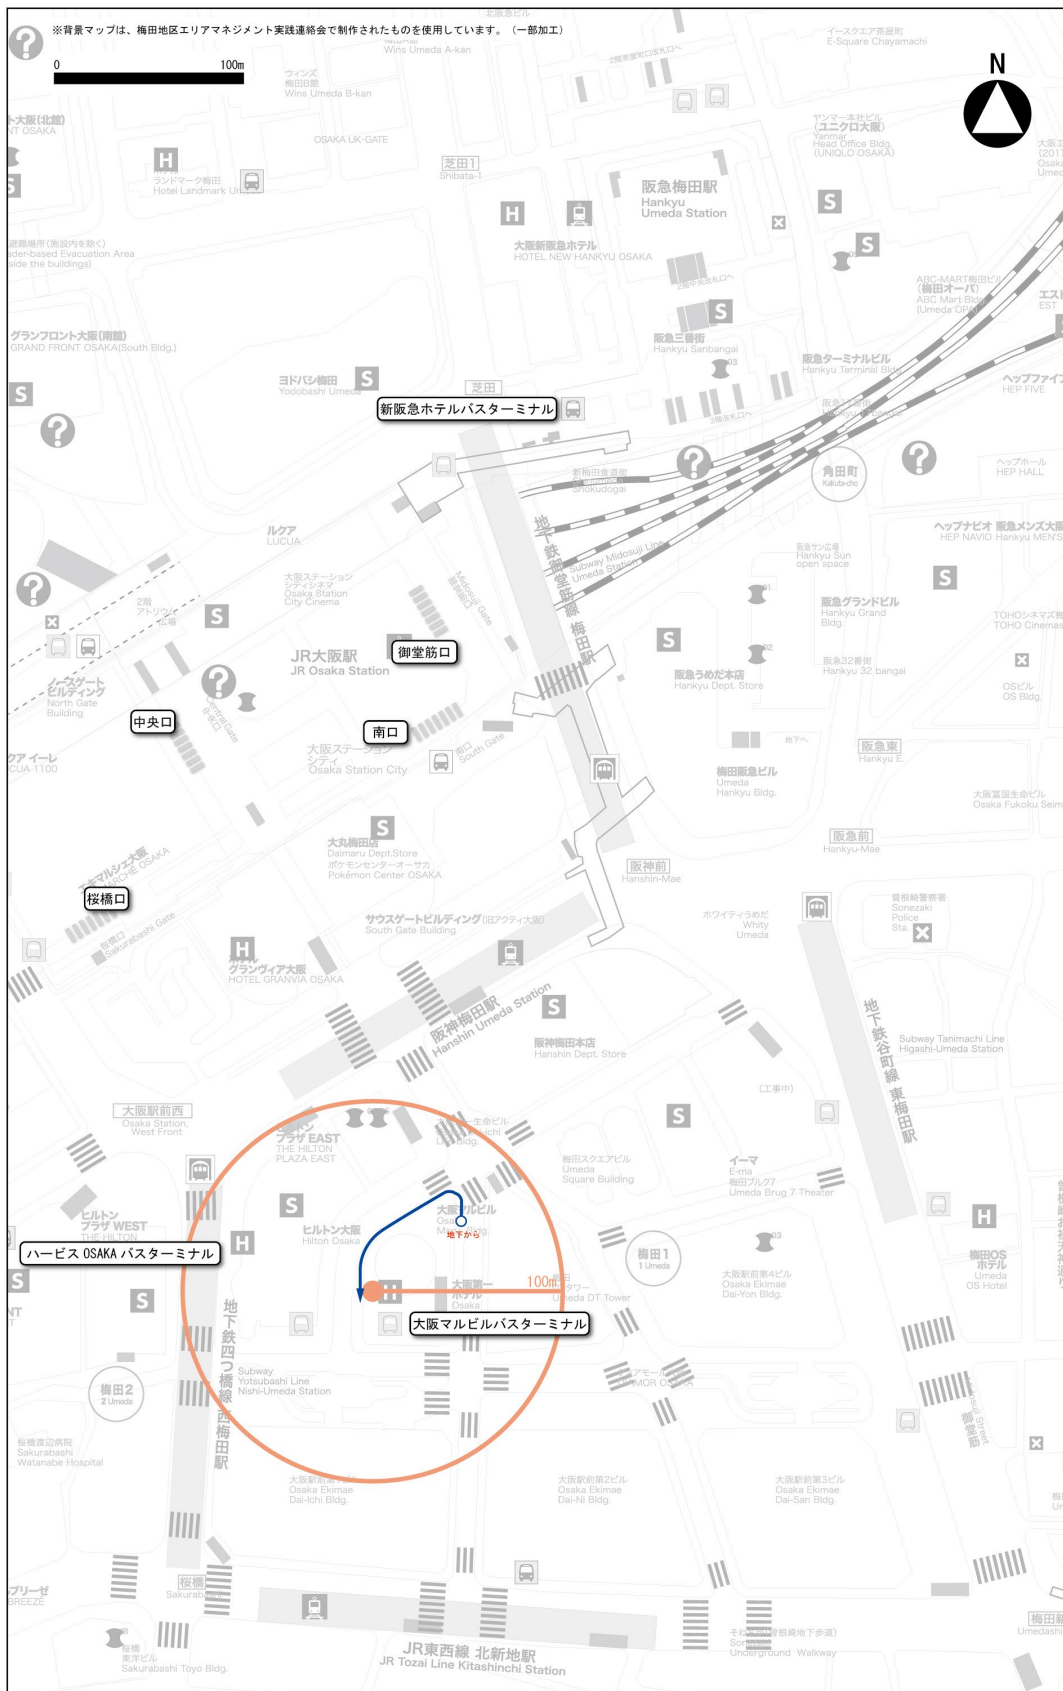

**大阪・梅田駅周辺サイン整備
標準仕様（共通ルール）**

Ver. 1.01

添付資料

大阪・梅田駅周辺サイン整備検討協議会

2019年8月一部改訂

添付資料 1. メインルート図

● JR 大阪駅	1
● JR 北新地駅	5
● 阪急電車大阪梅田駅	9
● 阪神電車大阪梅田駅	13
● 御堂筋線梅田駅	17
● 谷町線東梅田駅	21
● 四つ橋線西梅田駅	25
● 新阪急ホテルバスターミナル	29
● ハービス OSAKA バスターミナル	33
● 大阪マルビルバスターミナル	37

添付資料 2. 大阪市主要集客施設一覧	41
---------------------	----

添付資料 3. 交通施設の誘導ルートの特定	42
-----------------------	----

添付資料 1

メインルート図

添付資料1 メインルート図

・3F

● JR北新地駅

- ・地下

添付資料1 メインルート図

・3F

● 新阪急ホテルバスターミナル

- ・地下

● ハービス OSAKA バスターミナル

・地下

・地上

・3F

● 大阪マルビルバスターミナル

- ・地下

添付資料1 メインルート図

・地上

・2F

・3F

添付資料 2

大阪市主要集客施設一覧