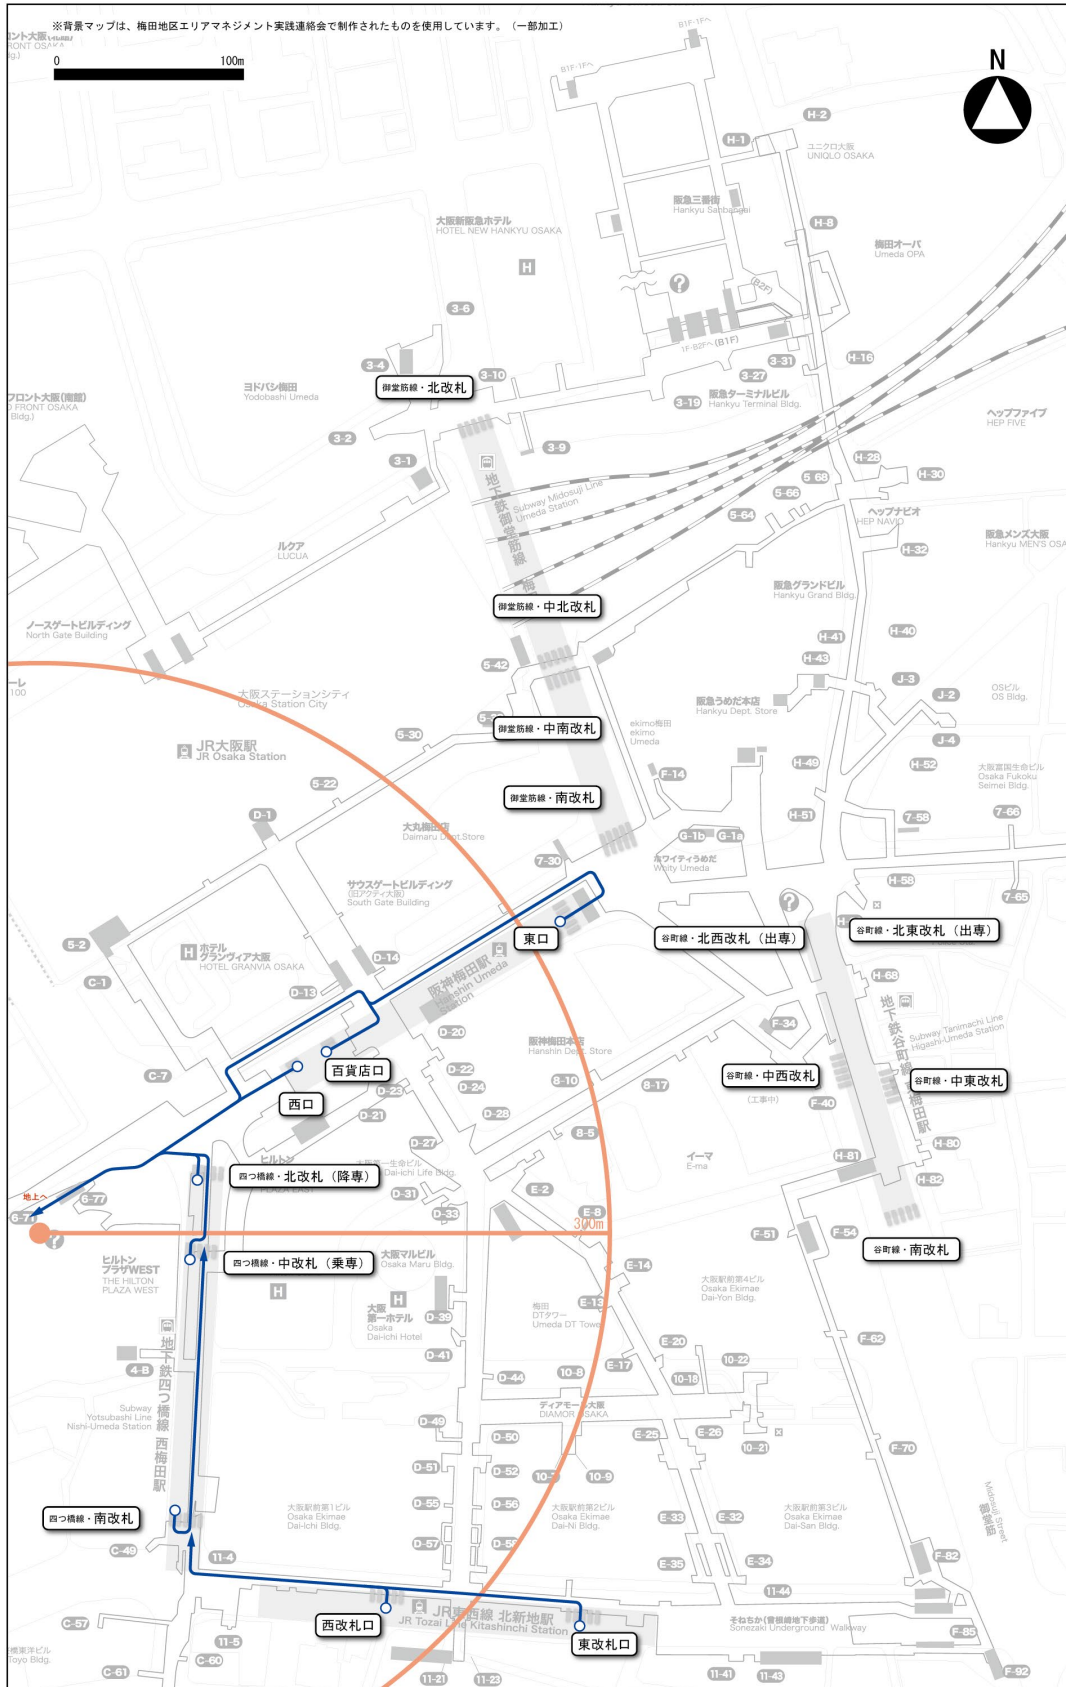

**大阪・梅田駅周辺サイン整備
標準仕様（共通ルール）**

Ver. 1.01

添付資料

大阪・梅田駅周辺サイン整備検討協議会

2019年8月一部改訂

添付資料 1. メインルート図

● JR 大阪駅	1
● JR 北新地駅	5
● 阪急電車大阪梅田駅	9
● 阪神電車大阪梅田駅	13
● 御堂筋線梅田駅	17
● 谷町線東梅田駅	21
● 四つ橋線西梅田駅	25
● 新阪急ホテルバスターミナル	29
● ハービス OSAKA バスターミナル	33
● 大阪マルビルバスターミナル	37

添付資料 2. 大阪市主要集客施設一覧	41
---------------------	----

添付資料 3. 交通施設の誘導ルートの特定	42
-----------------------	----

添付資料 1

メインルート図

添付資料1 メインルート図

・3F

● JR北新地駅

- ・地下

添付資料1 メインルート図

・3F

● 新阪急ホテルバスターミナル

- ・地下

● ハービス OSAKA バスターミナル

・地下

・地上

・3F

● 大阪マルビルバスターミナル

- ・地下

添付資料1 メインルート図

・地上

・2F

・3F

添付資料 2

大阪市主要集客施設一覧