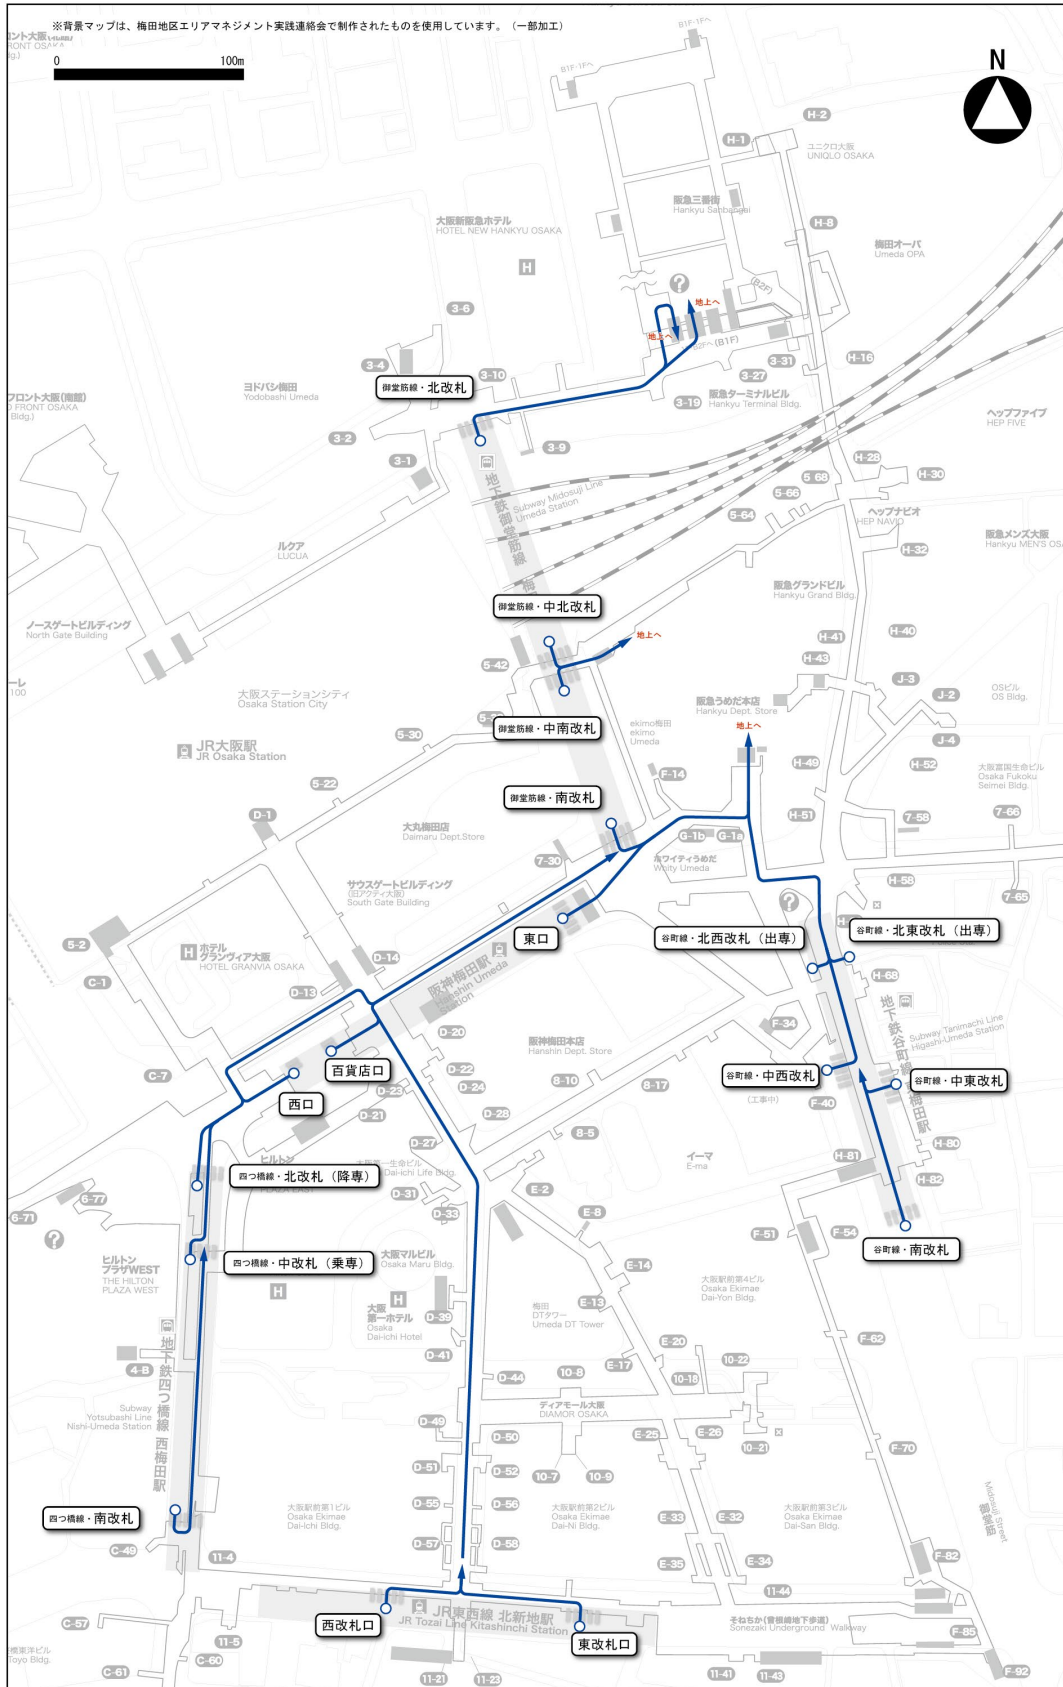

**大阪・梅田駅周辺サイン整備
標準仕様（共通ルール）**

Ver. 1.01

添付資料

大阪・梅田駅周辺サイン整備検討協議会

2019年8月一部改訂

添付資料 1. メインルート図

● JR 大阪駅	1
● JR 北新地駅	5
● 阪急電車大阪梅田駅	9
● 阪神電車大阪梅田駅	13
● 御堂筋線梅田駅	17
● 谷町線東梅田駅	21
● 四つ橋線西梅田駅	25
● 新阪急ホテルバスターミナル	29
● ハービス OSAKA バスターミナル	33
● 大阪マルビルバスターミナル	37

添付資料 2. 大阪市主要集客施設一覧	41
---------------------	----

添付資料 3. 交通施設の誘導ルートの特定	42
-----------------------	----

添付資料 1

メインルート図

添付資料1 メインルート図

・3F

● JR北新地駅

- ・地下

添付資料1 メインルート図

・地上

• 2F

添付資料1 メインルート図

・3F

● 阪急電車大阪梅田駅

- ・地下

添付資料1 メインルート図

・地上

添付資料1 メインルート図

・2F

添付資料1 メインルート図

・3F

● 阪神電車大阪梅田駅

- ・地下

・地上