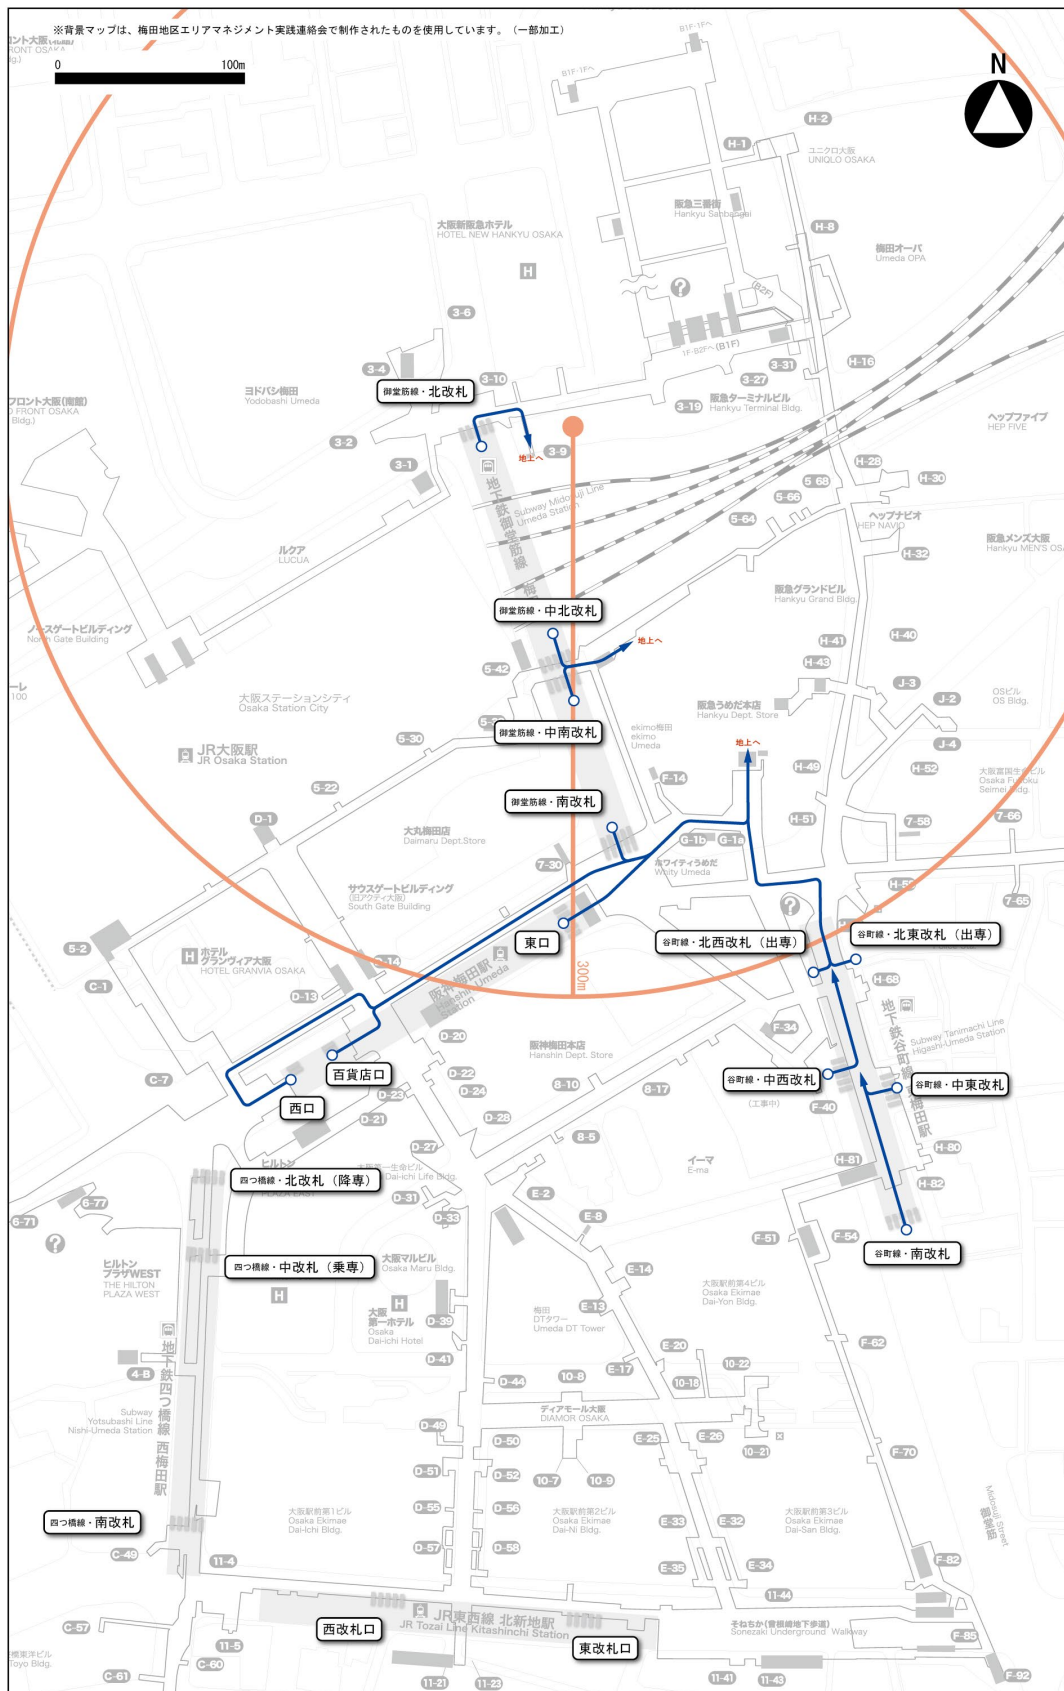

**大阪・梅田駅周辺サイン整備
標準仕様（共通ルール）**

Ver. 1.01

添付資料

大阪・梅田駅周辺サイン整備検討協議会

2019年8月一部改訂

添付資料 1. メインルート図

● JR 大阪駅	1
● JR 北新地駅	5
● 阪急電車大阪梅田駅	9
● 阪神電車大阪梅田駅	13
● 御堂筋線梅田駅	17
● 谷町線東梅田駅	21
● 四つ橋線西梅田駅	25
● 新阪急ホテルバスターミナル	29
● ハービス OSAKA バスターミナル	33
● 大阪マルビルバスターミナル	37

添付資料 2. 大阪市主要集客施設一覧	41
---------------------	----

添付資料 3. 交通施設の誘導ルートの特定	42
-----------------------	----

添付資料 1

メインルート図

添付資料1 メインルート図

・3F

● JR北新地駅

- ・地下

添付資料1 メインルート図

・2F

添付資料1 メインルート図

・3F

● 四つ橋線西梅田駅

・地下

添付資料1 メインルート図

・地上

添付資料1 メインルート図

・3F

● 新阪急ホテルバスターミナル

- ・地下

● ハービス OSAKA バスターミナル

・地下

・地上

・3F