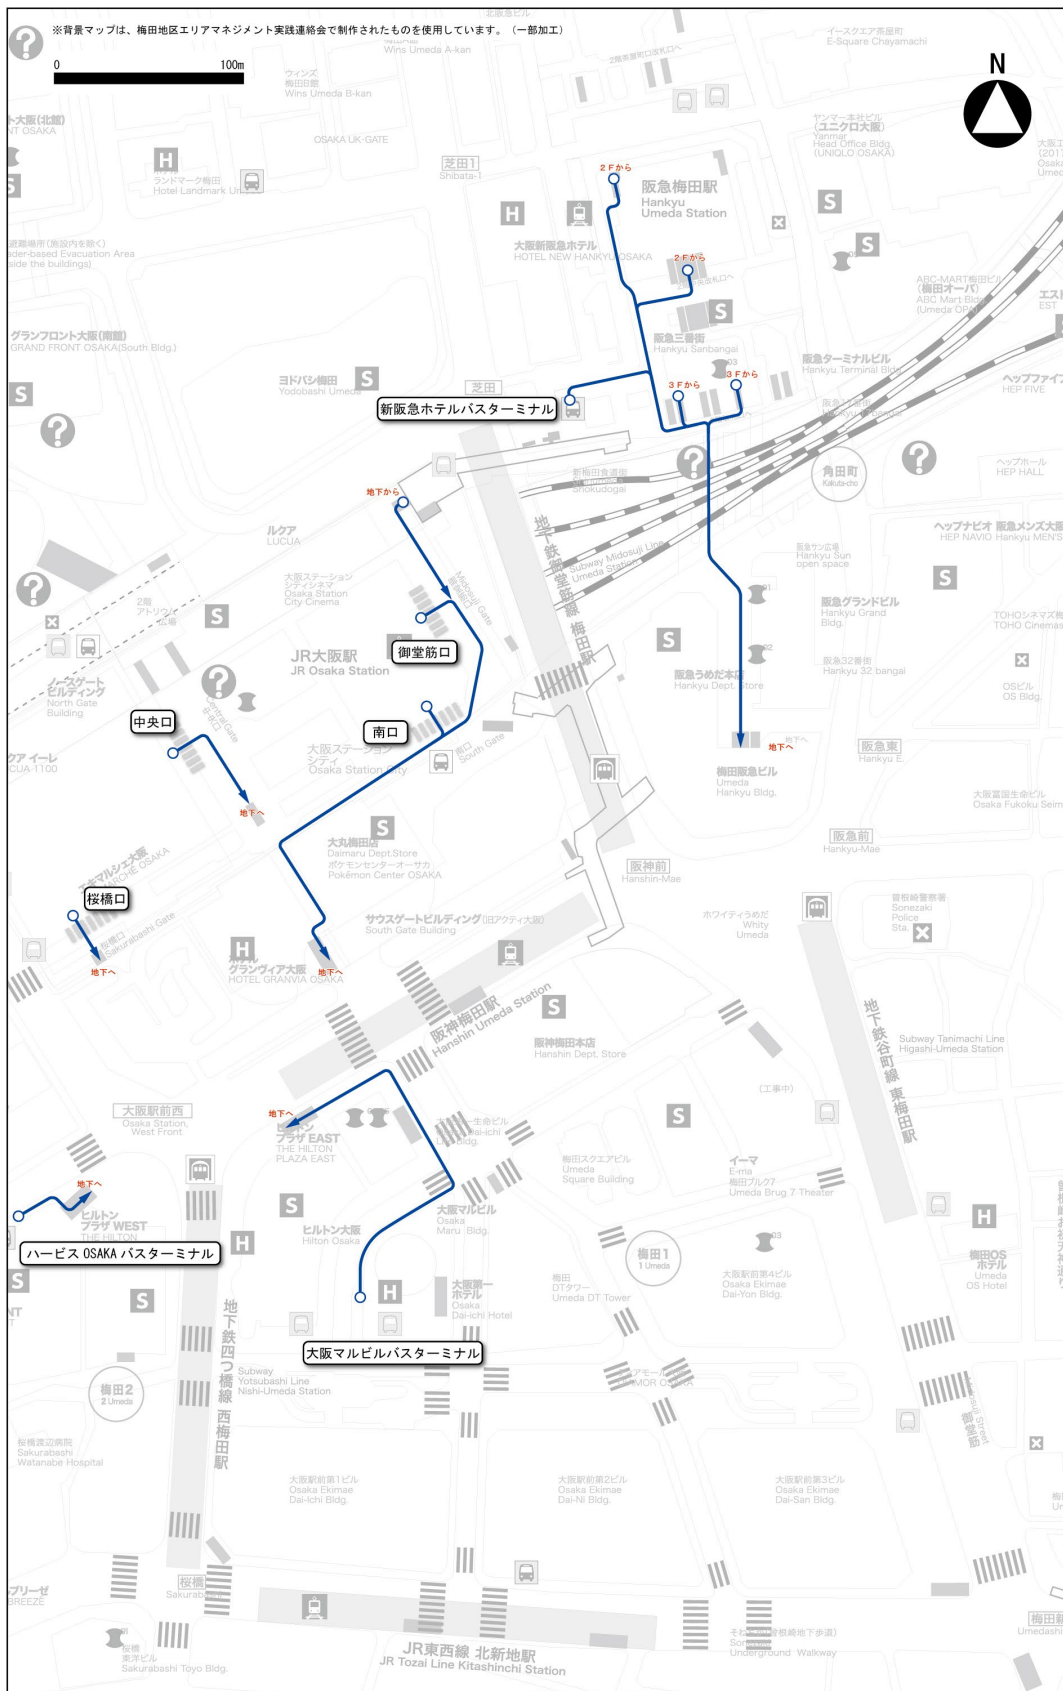

**大阪・梅田駅周辺サイン整備
標準仕様（共通ルール）**

Ver. 1.01

添付資料

大阪・梅田駅周辺サイン整備検討協議会

2019年8月一部改訂

添付資料 1. メインルート図

● JR 大阪駅	1
● JR 北新地駅	5
● 阪急電車大阪梅田駅	9
● 阪神電車大阪梅田駅	13
● 御堂筋線梅田駅	17
● 谷町線東梅田駅	21
● 四つ橋線西梅田駅	25
● 新阪急ホテルバスターミナル	29
● ハービス OSAKA バスターミナル	33
● 大阪マルビルバスターミナル	37

添付資料 2. 大阪市主要集客施設一覧	41
---------------------	----

添付資料 3. 交通施設の誘導ルートの特定	42
-----------------------	----

添付資料 1

メインルート図

添付資料1 メインルート図

・3F

● JR北新地駅

- ・地下

添付資料1 メインルート図

・2F

添付資料1 メインルート図

・3F

● 四つ橋線西梅田駅

・地下

添付資料1 メインルート図

・地上

添付資料1 メインルート図

・3F

● 新阪急ホテルバスターミナル

- ・地下

● ハービス OSAKA バスターミナル

・地下

・地上

・3F