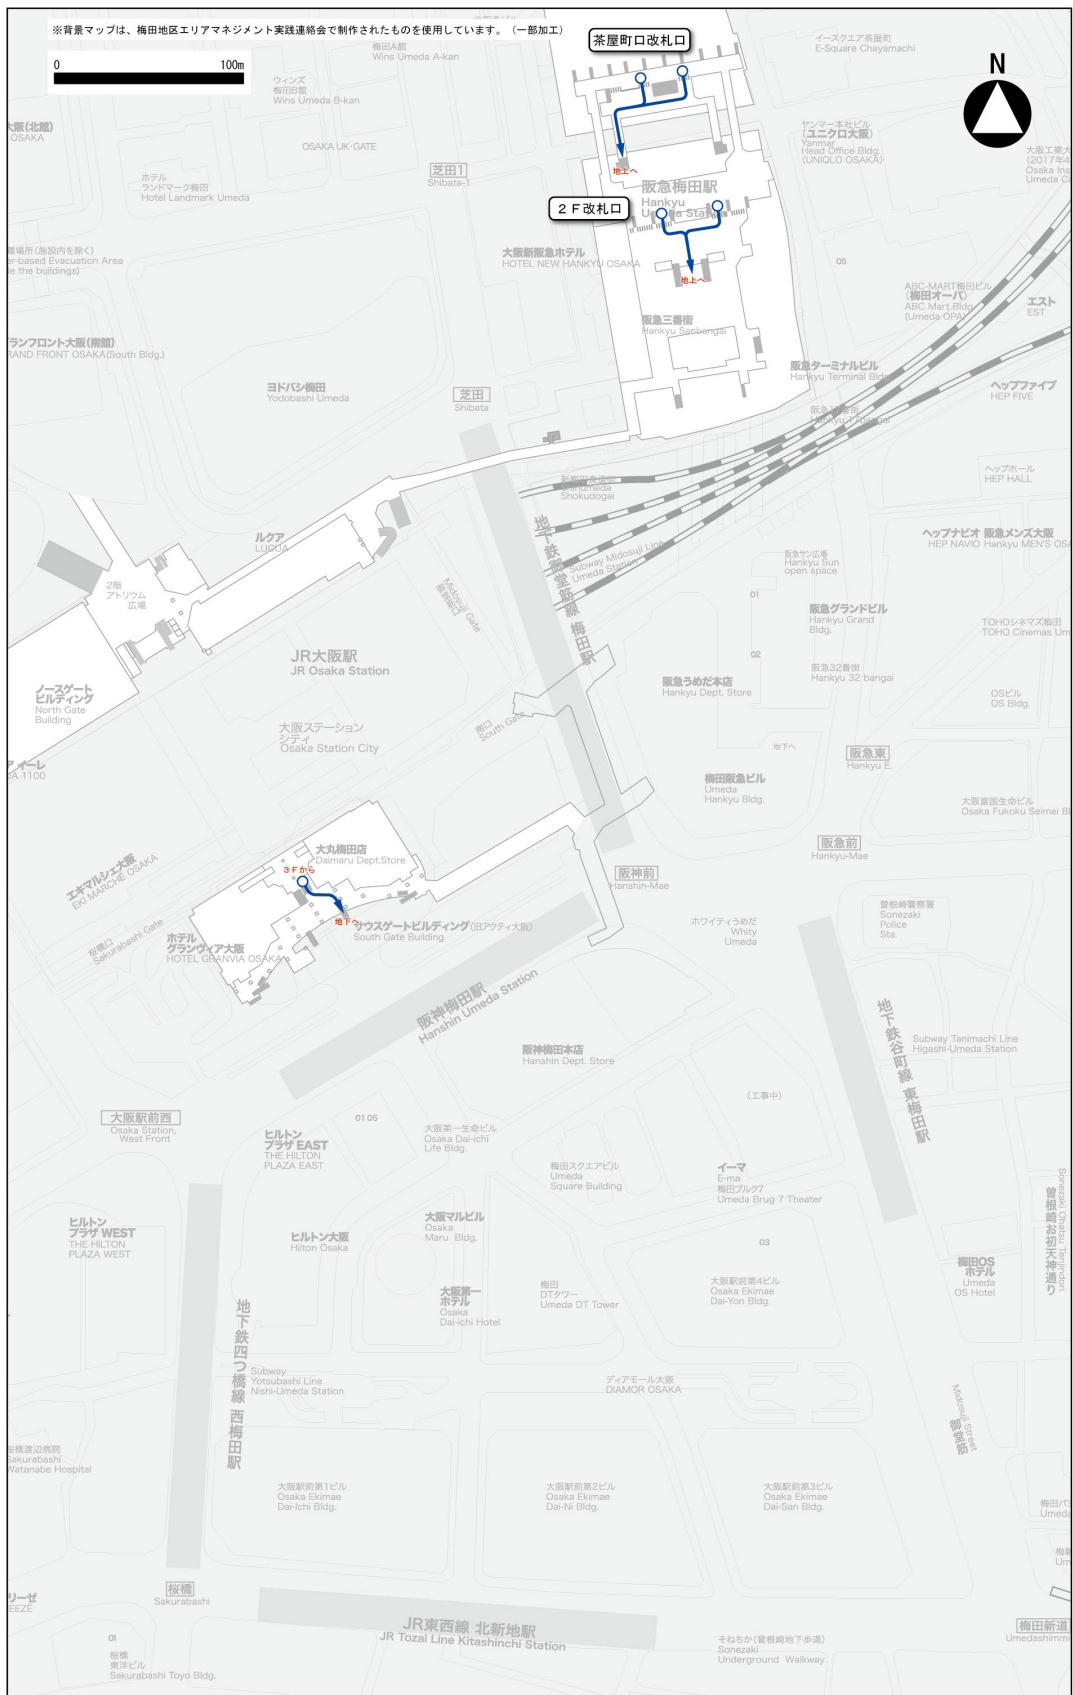

**大阪・梅田駅周辺サイン整備
標準仕様（共通ルール）**

Ver. 1.01

添付資料

大阪・梅田駅周辺サイン整備検討協議会

2019年8月一部改訂

添付資料 1. メインルート図

● JR 大阪駅	1
● JR 北新地駅	5
● 阪急電車大阪梅田駅	9
● 阪神電車大阪梅田駅	13
● 御堂筋線梅田駅	17
● 谷町線東梅田駅	21
● 四つ橋線西梅田駅	25
● 新阪急ホテルバスターミナル	29
● ハービス OSAKA バスターミナル	33
● 大阪マルビルバスターミナル	37

添付資料 2. 大阪市主要集客施設一覧	41
---------------------	----

添付資料 3. 交通施設の誘導ルートの特定	42
-----------------------	----

添付資料 1

メインルート図

添付資料1 メインルート図

・3F

● JR北新地駅

- ・地下

添付資料1 メインルート図

・地上

• 2F

添付資料1 メインルート図

・3F

● 阪急電車大阪梅田駅

- ・地下

添付資料1 メインルート図

・地上

添付資料1 メインルート図

・2F

添付資料1 メインルート図

・3F

● 阪神電車大阪梅田駅

- ・地下

・地上