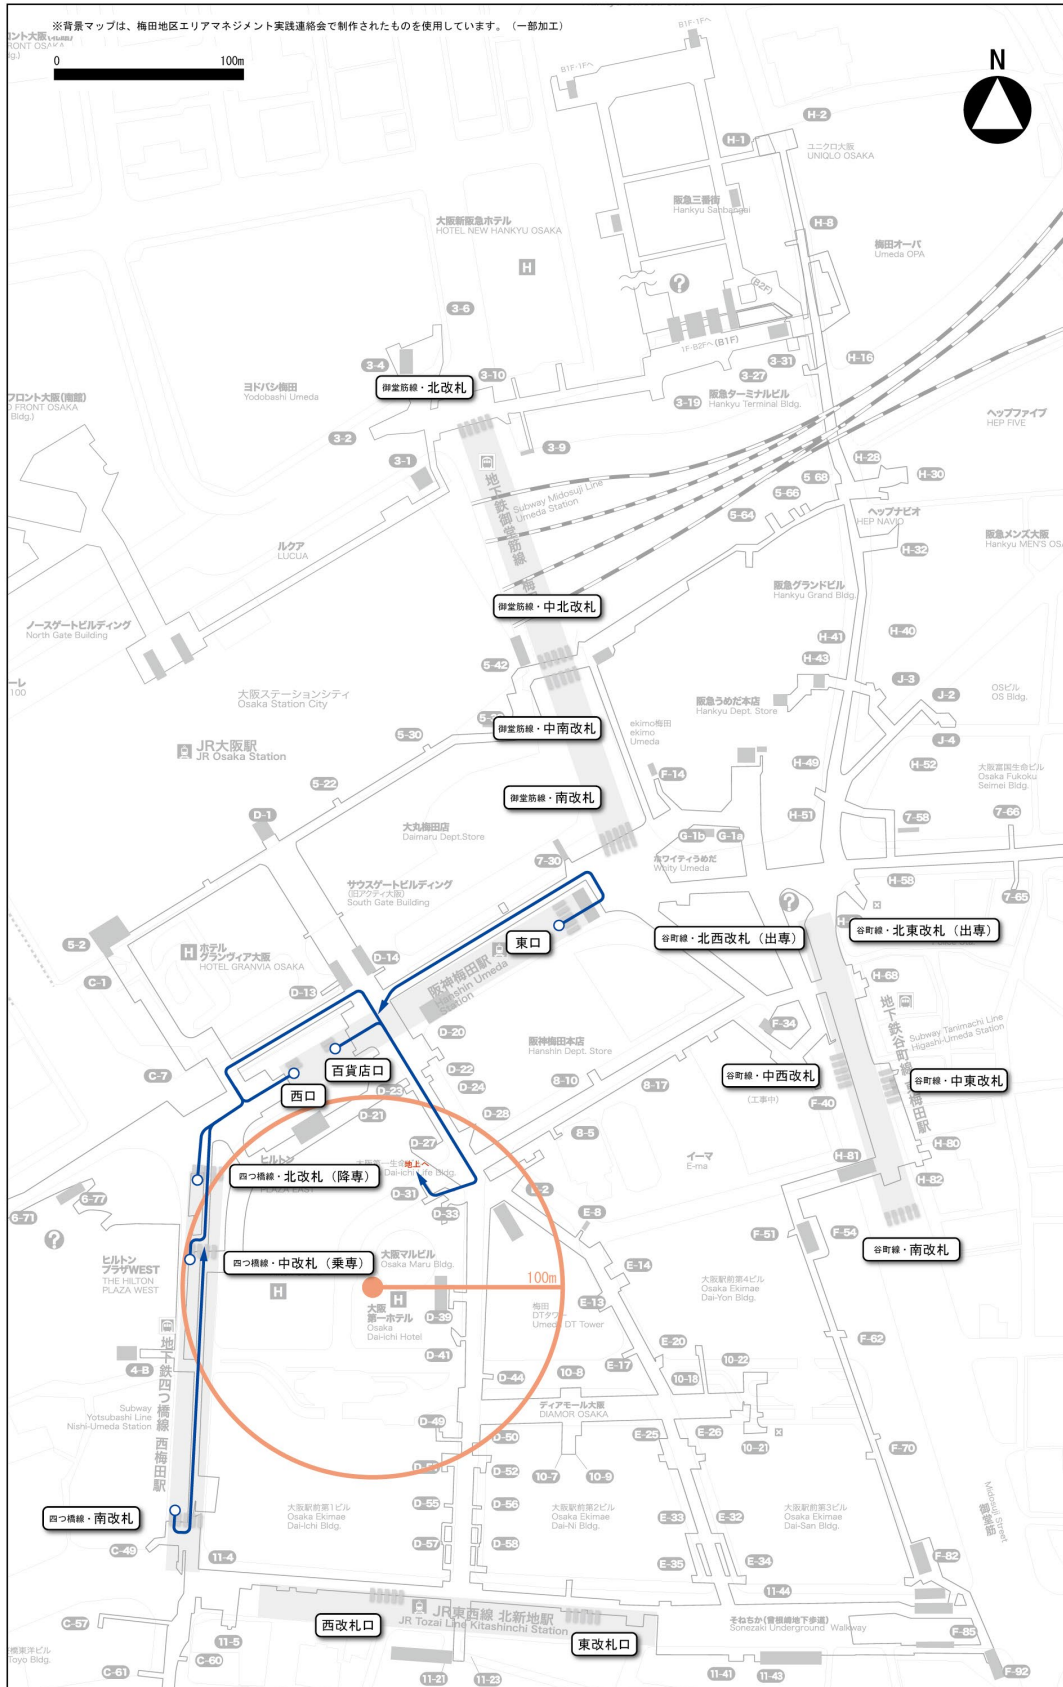

**大阪・梅田駅周辺サイン整備
標準仕様（共通ルール）**

Ver. 1.01

添付資料

大阪・梅田駅周辺サイン整備検討協議会

2019年8月一部改訂

添付資料 1. メインルート図

● JR 大阪駅	1
● JR 北新地駅	5
● 阪急電車大阪梅田駅	9
● 阪神電車大阪梅田駅	13
● 御堂筋線梅田駅	17
● 谷町線東梅田駅	21
● 四つ橋線西梅田駅	25
● 新阪急ホテルバスターミナル	29
● ハービス OSAKA バスターミナル	33
● 大阪マルビルバスターミナル	37

添付資料 2. 大阪市主要集客施設一覧	41
---------------------	----

添付資料 3. 交通施設の誘導ルートの特定	42
-----------------------	----

添付資料 1

メインルート図

添付資料1 メインルート図

・3F

● JR北新地駅

- ・地下

添付資料1 メインルート図

・3F

● 新阪急ホテルバスターミナル

- ・地下

● ハービス OSAKA バスターミナル

・地下

・地上

・3F

● 大阪マルビルバスターミナル

- ・地下

添付資料1 メインルート図

・地上

・2F

・3F

添付資料 2

大阪市主要集客施設一覧