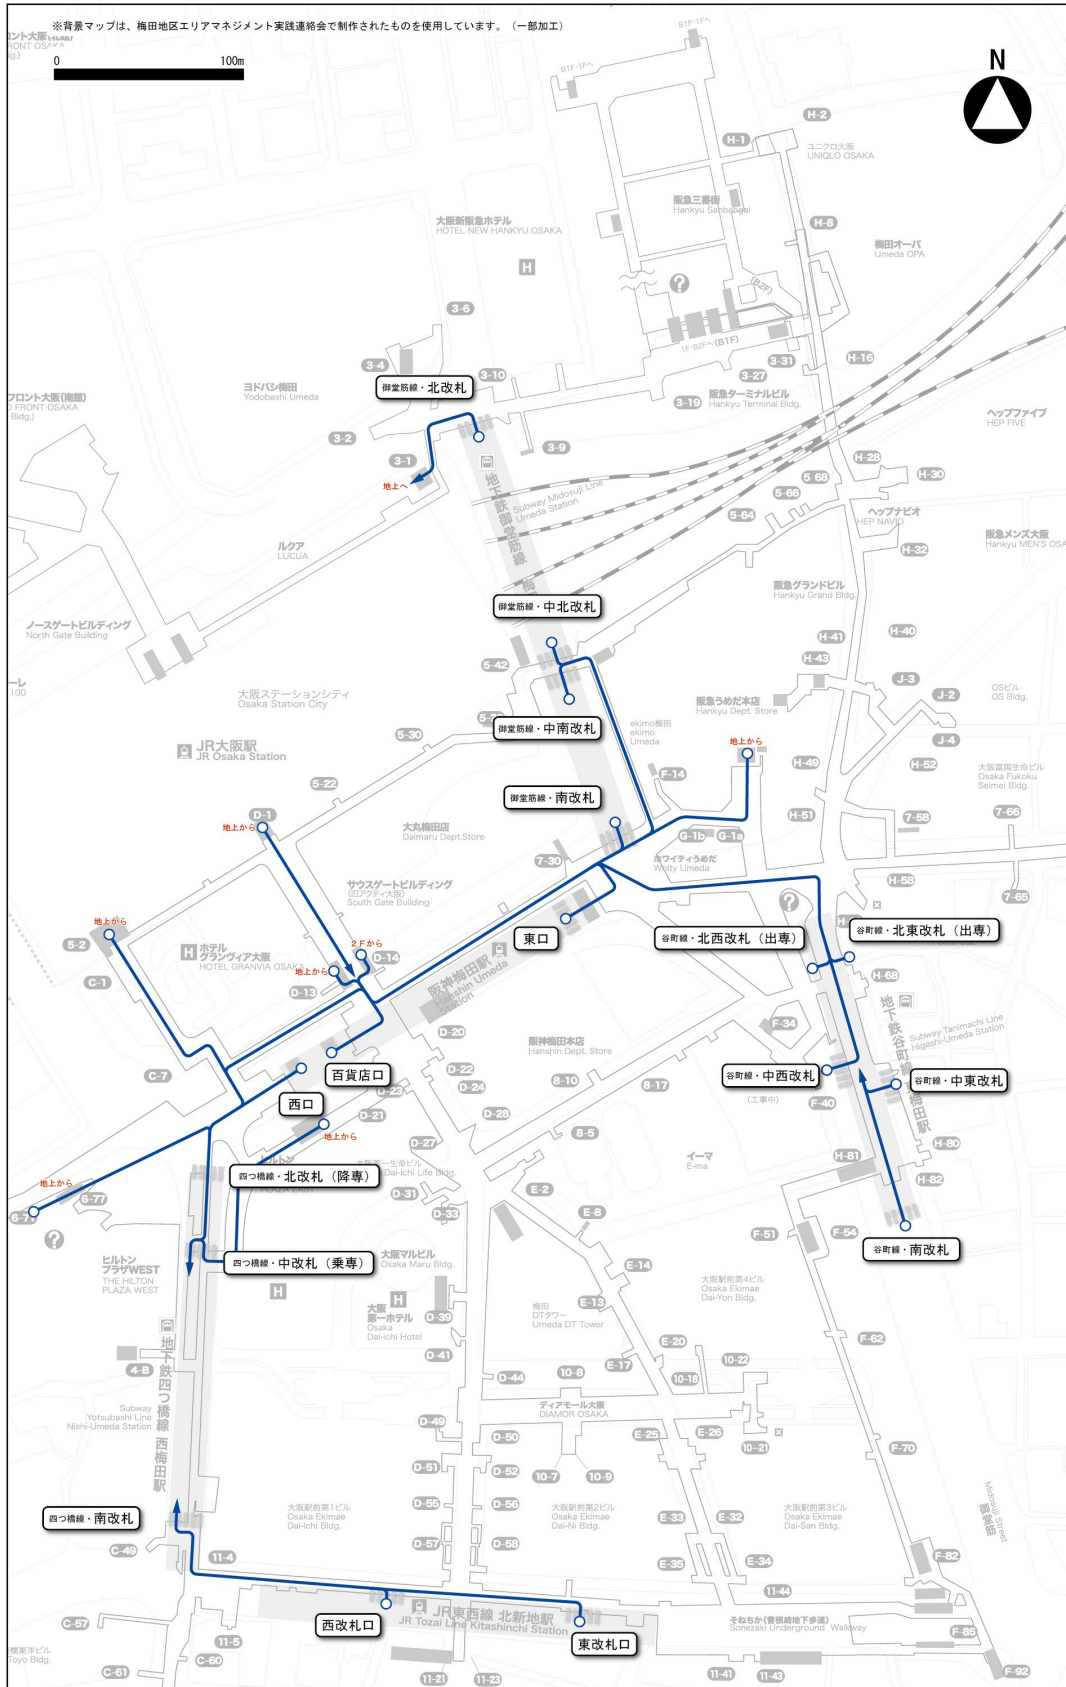

**大阪・梅田駅周辺サイン整備
標準仕様（共通ルール）**

Ver. 1.01

添付資料

大阪・梅田駅周辺サイン整備検討協議会

2019年8月一部改訂

添付資料 1. メインルート図

● JR 大阪駅	1
● JR 北新地駅	5
● 阪急電車大阪梅田駅	9
● 阪神電車大阪梅田駅	13
● 御堂筋線梅田駅	17
● 谷町線東梅田駅	21
● 四つ橋線西梅田駅	25
● 新阪急ホテルバスターミナル	29
● ハービス OSAKA バスターミナル	33
● 大阪マルビルバスターミナル	37

添付資料 2. 大阪市主要集客施設一覧	41
---------------------	----

添付資料 3. 交通施設の誘導ルートの特定	42
-----------------------	----

添付資料 1

メインルート図

添付資料1 メインルート図

・3F

● JR北新地駅

- ・地下

添付資料1 メインルート図

・2F

添付資料1 メインルート図

・3F

● 四つ橋線西梅田駅

・地下

添付資料1 メインルート図

・地上

添付資料1 メインルート図

・3F

● 新阪急ホテルバスターミナル

- ・地下

● ハービス OSAKA バスターミナル

・地下

・地上

・3F