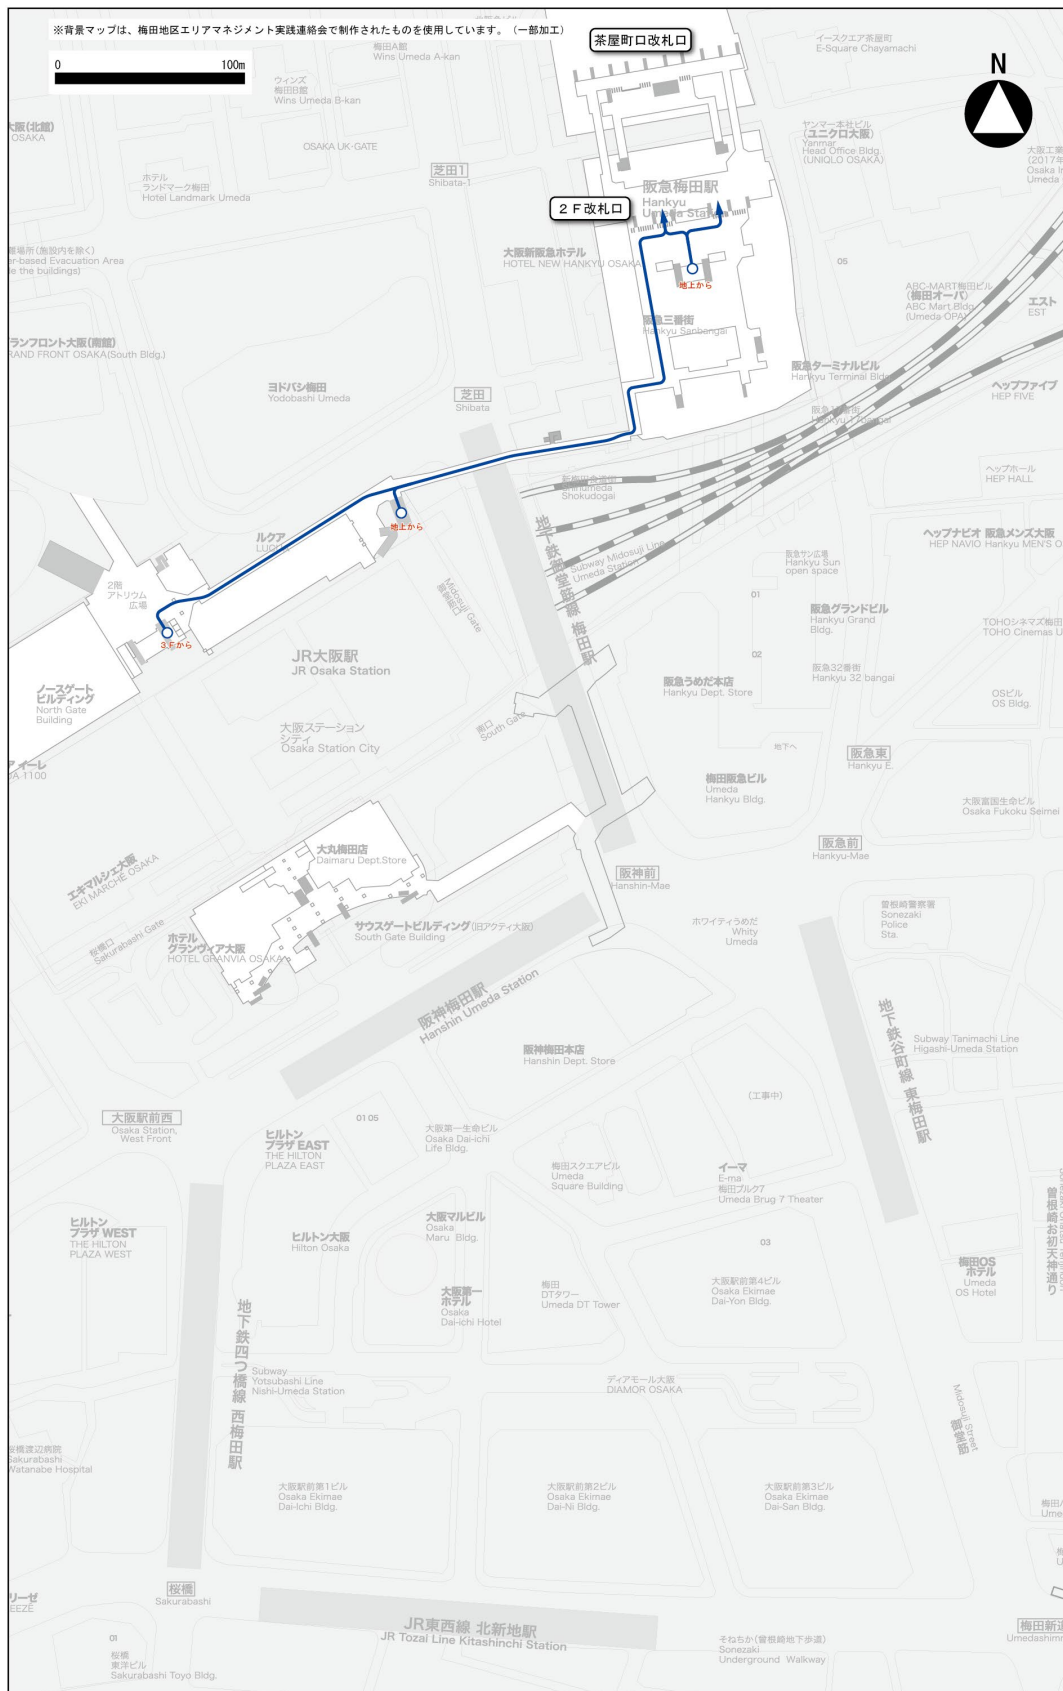

**大阪・梅田駅周辺サイン整備
標準仕様（共通ルール）**

Ver. 1.01

添付資料

大阪・梅田駅周辺サイン整備検討協議会

2019年8月一部改訂

添付資料 1. メインルート図

● JR 大阪駅	1
● JR 北新地駅	5
● 阪急電車大阪梅田駅	9
● 阪神電車大阪梅田駅	13
● 御堂筋線梅田駅	17
● 谷町線東梅田駅	21
● 四つ橋線西梅田駅	25
● 新阪急ホテルバスターミナル	29
● ハービス OSAKA バスターミナル	33
● 大阪マルビルバスターミナル	37

添付資料 2. 大阪市主要集客施設一覧	41
---------------------	----

添付資料 3. 交通施設の誘導ルートの特定	42
-----------------------	----

添付資料 1

メインルート図

添付資料1 メインルート図

・3F

● JR北新地駅

- ・地下

添付資料1 メインルート図

・地上

• 2F

添付資料1 メインルート図

・3F

● 阪急電車大阪梅田駅

- ・地下

添付資料1 メインルート図

・地上

添付資料1 メインルート図

・2F

添付資料1 メインルート図

・3F

● 阪神電車大阪梅田駅

- ・地下

・地上