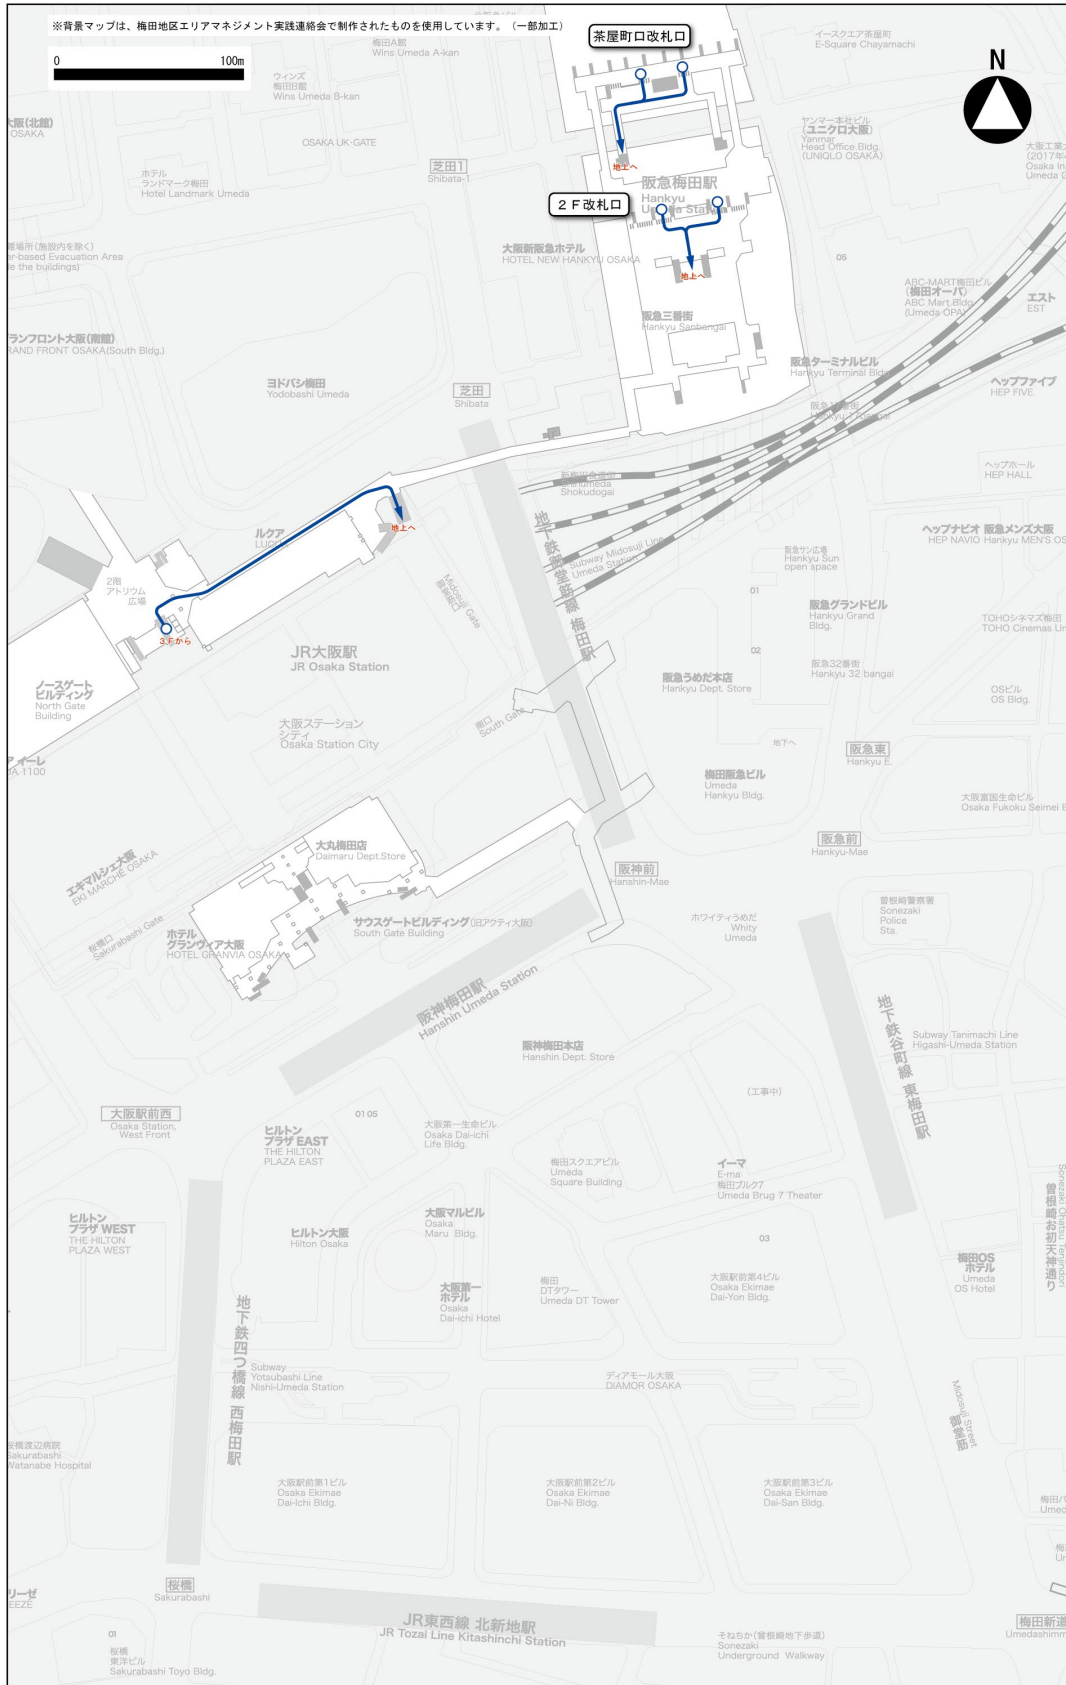

添付資料 2. 大阪市主要集客施設一覧	41
---------------------	----

添付資料 3. 交通施設の誘導ルートの特定	42
-----------------------	----

添付資料 1

メインルート図

添付資料1 メインルート図

・3F

● JR北新地駅

- ・地下

・地上

添付資料1 メインルート図

・2F

添付資料1 メインルート図

・3F

● 阪神電車大阪梅田駅

- ・地下

・地上

・3F

添付資料1 メインルート図

・地上

• 2F

・3F

● 谷町線東梅田駅

- ・地下

・地上

添付資料1 メインルート図

・2F

添付資料1 メインルート図

・3F

● 四つ橋線西梅田駅

・地下

添付資料1 メインルート図

・地上