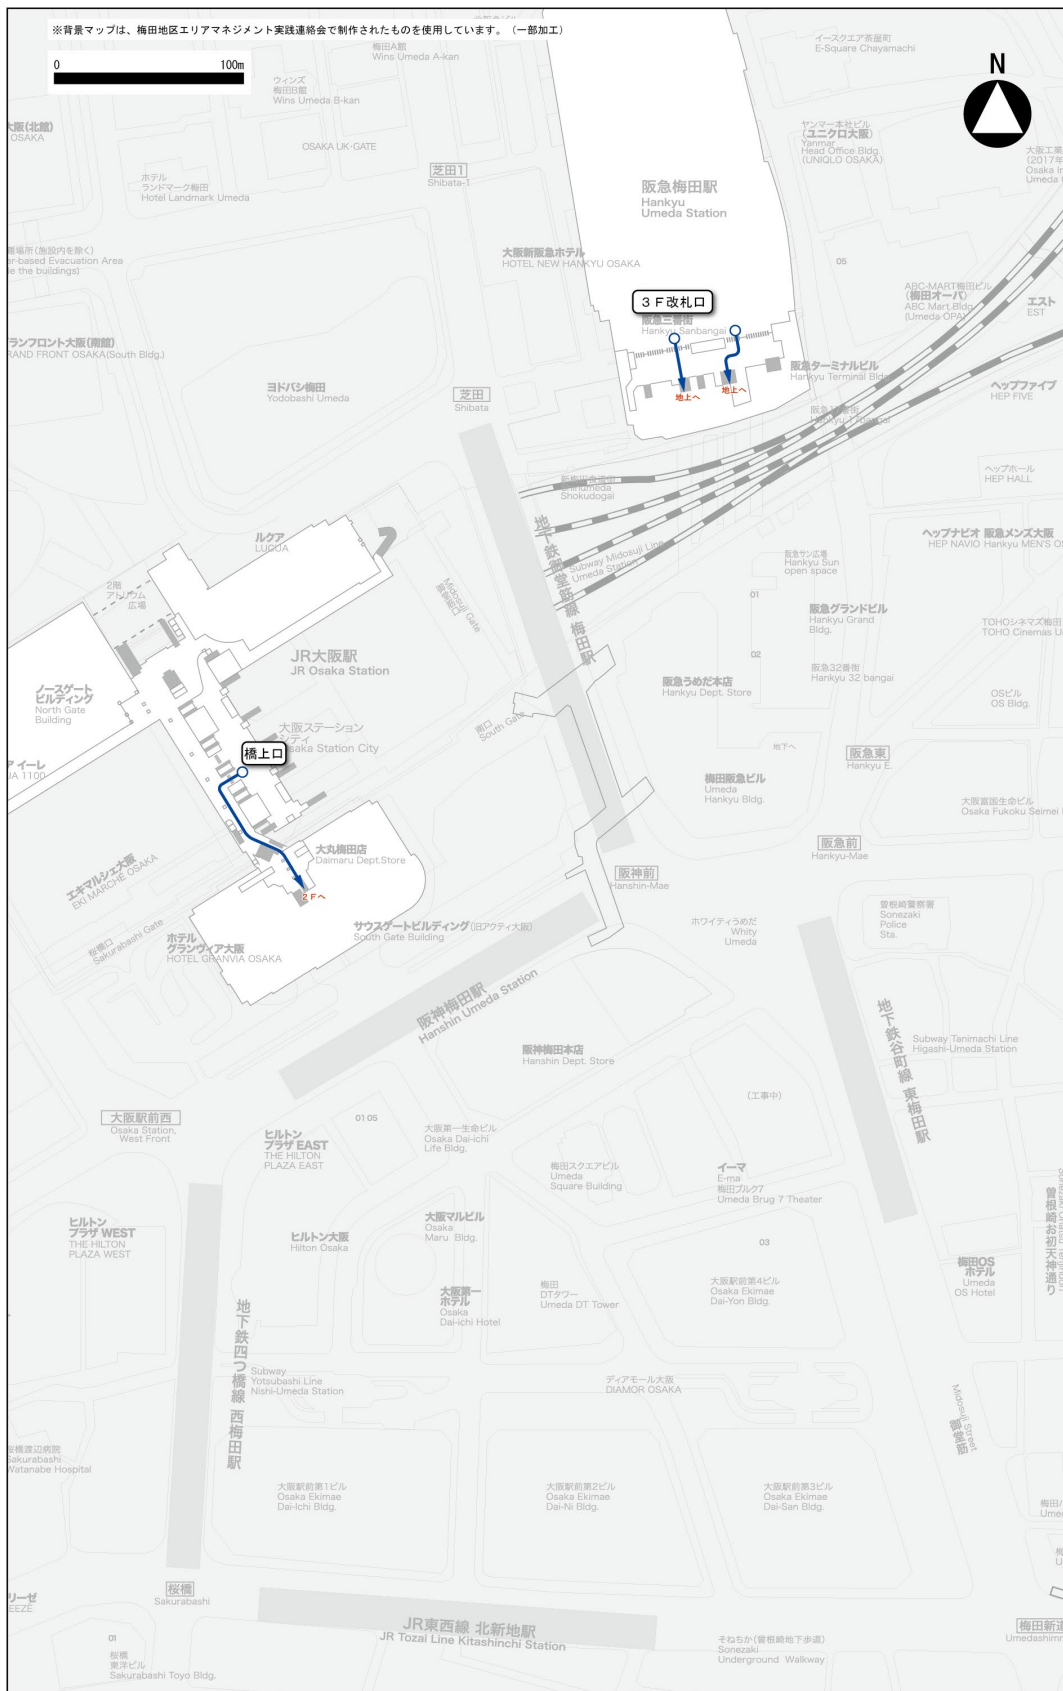

**大阪・梅田駅周辺サイン整備
標準仕様（共通ルール）**

Ver. 1.01

添付資料

大阪・梅田駅周辺サイン整備検討協議会

2019年8月一部改訂

添付資料 1. メインルート図

● JR 大阪駅	1
● JR 北新地駅	5
● 阪急電車大阪梅田駅	9
● 阪神電車大阪梅田駅	13
● 御堂筋線梅田駅	17
● 谷町線東梅田駅	21
● 四つ橋線西梅田駅	25
● 新阪急ホテルバスターミナル	29
● ハービス OSAKA バスターミナル	33
● 大阪マルビルバスターミナル	37

添付資料 2. 大阪市主要集客施設一覧	41
---------------------	----

添付資料 3. 交通施設の誘導ルートの特定	42
-----------------------	----

添付資料 1

メインルート図

添付資料1 メインルート図

・3F

● JR北新地駅

- ・地下

添付資料1 メインルート図

・地上

• 2F

添付資料1 メインルート図

・3F

● 阪急電車大阪梅田駅

- ・地下

添付資料1 メインルート図

・地上

添付資料1 メインルート図

・2F

添付資料1 メインルート図

・3F

● 阪神電車大阪梅田駅

- ・地下

・地上