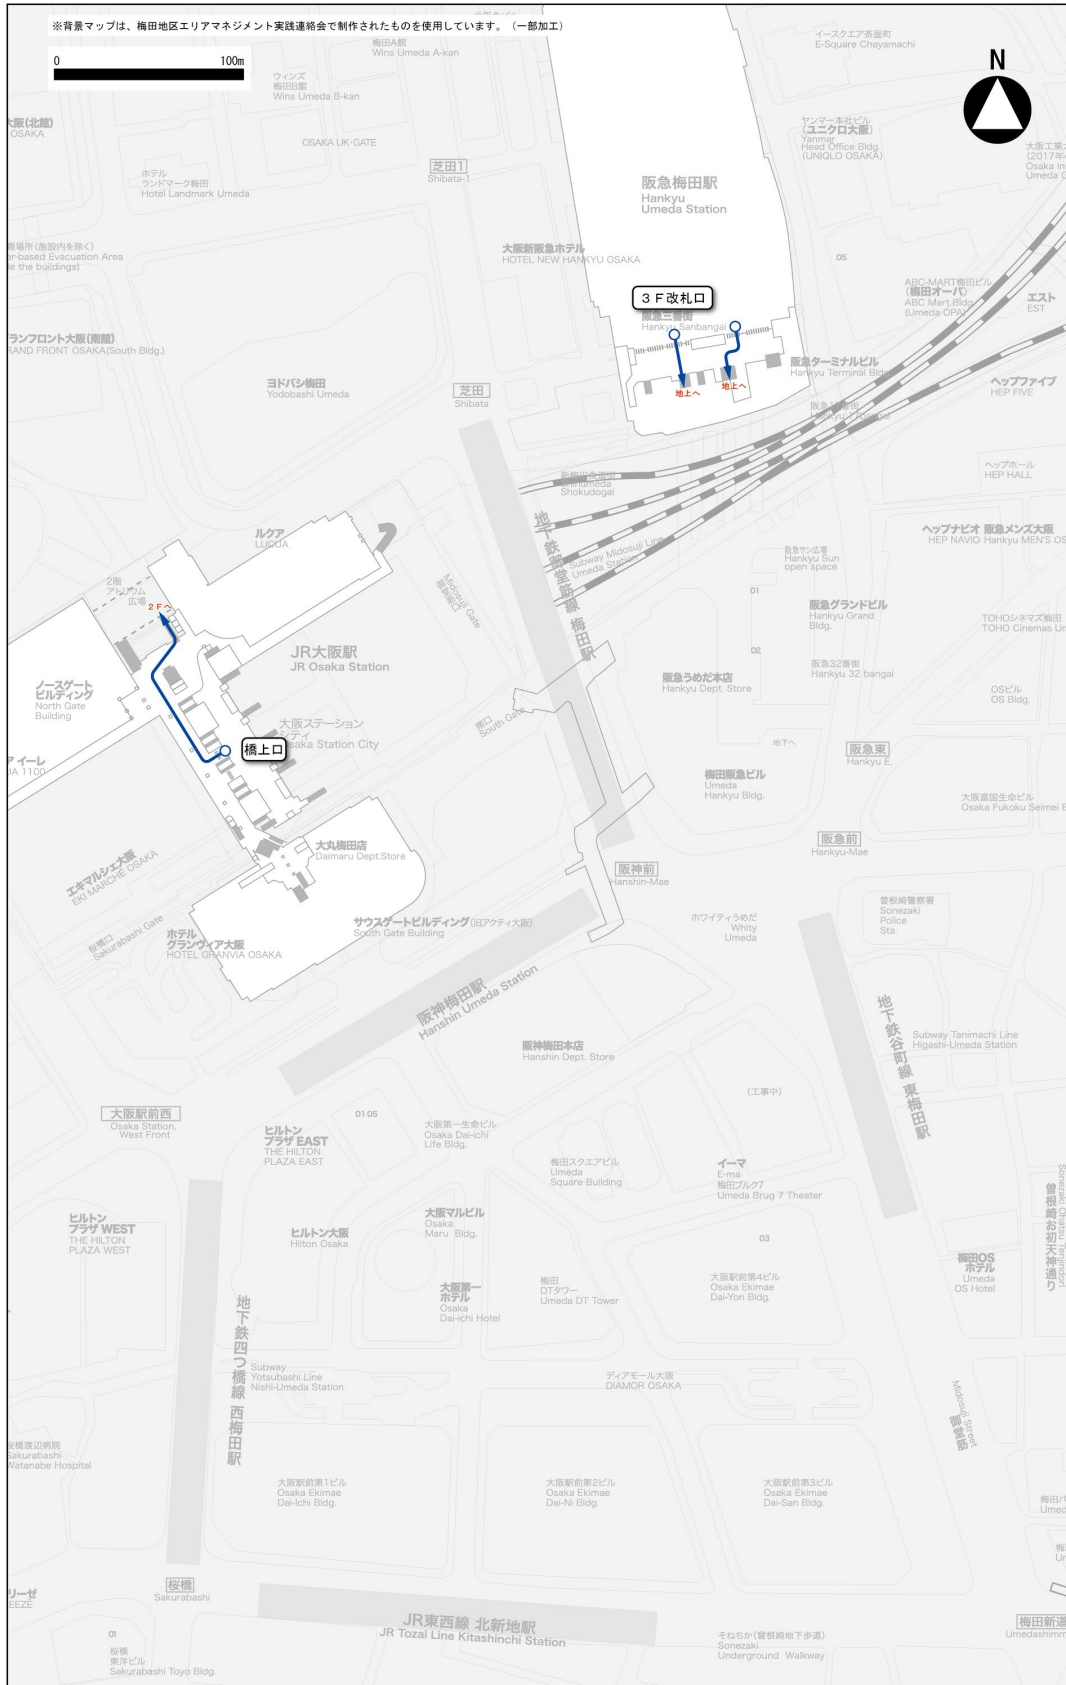

添付資料 2. 大阪市主要集客施設一覧	41
---------------------	----

添付資料 3. 交通施設の誘導ルートの特定	42
-----------------------	----

添付資料 1

メインルート図

添付資料1 メインルート図

・3F

● JR北新地駅

- ・地下

・地上

添付資料1 メインルート図

・2F

添付資料1 メインルート図

・3F

● 阪神電車大阪梅田駅

- ・地下

・地上

・3F

添付資料1 メインルート図

・地上

• 2F

・3F

● 谷町線東梅田駅

- ・地下

・地上

添付資料1 メインルート図

・2F

添付資料1 メインルート図

・3F

● 四つ橋線西梅田駅

・地下

添付資料1 メインルート図

・地上