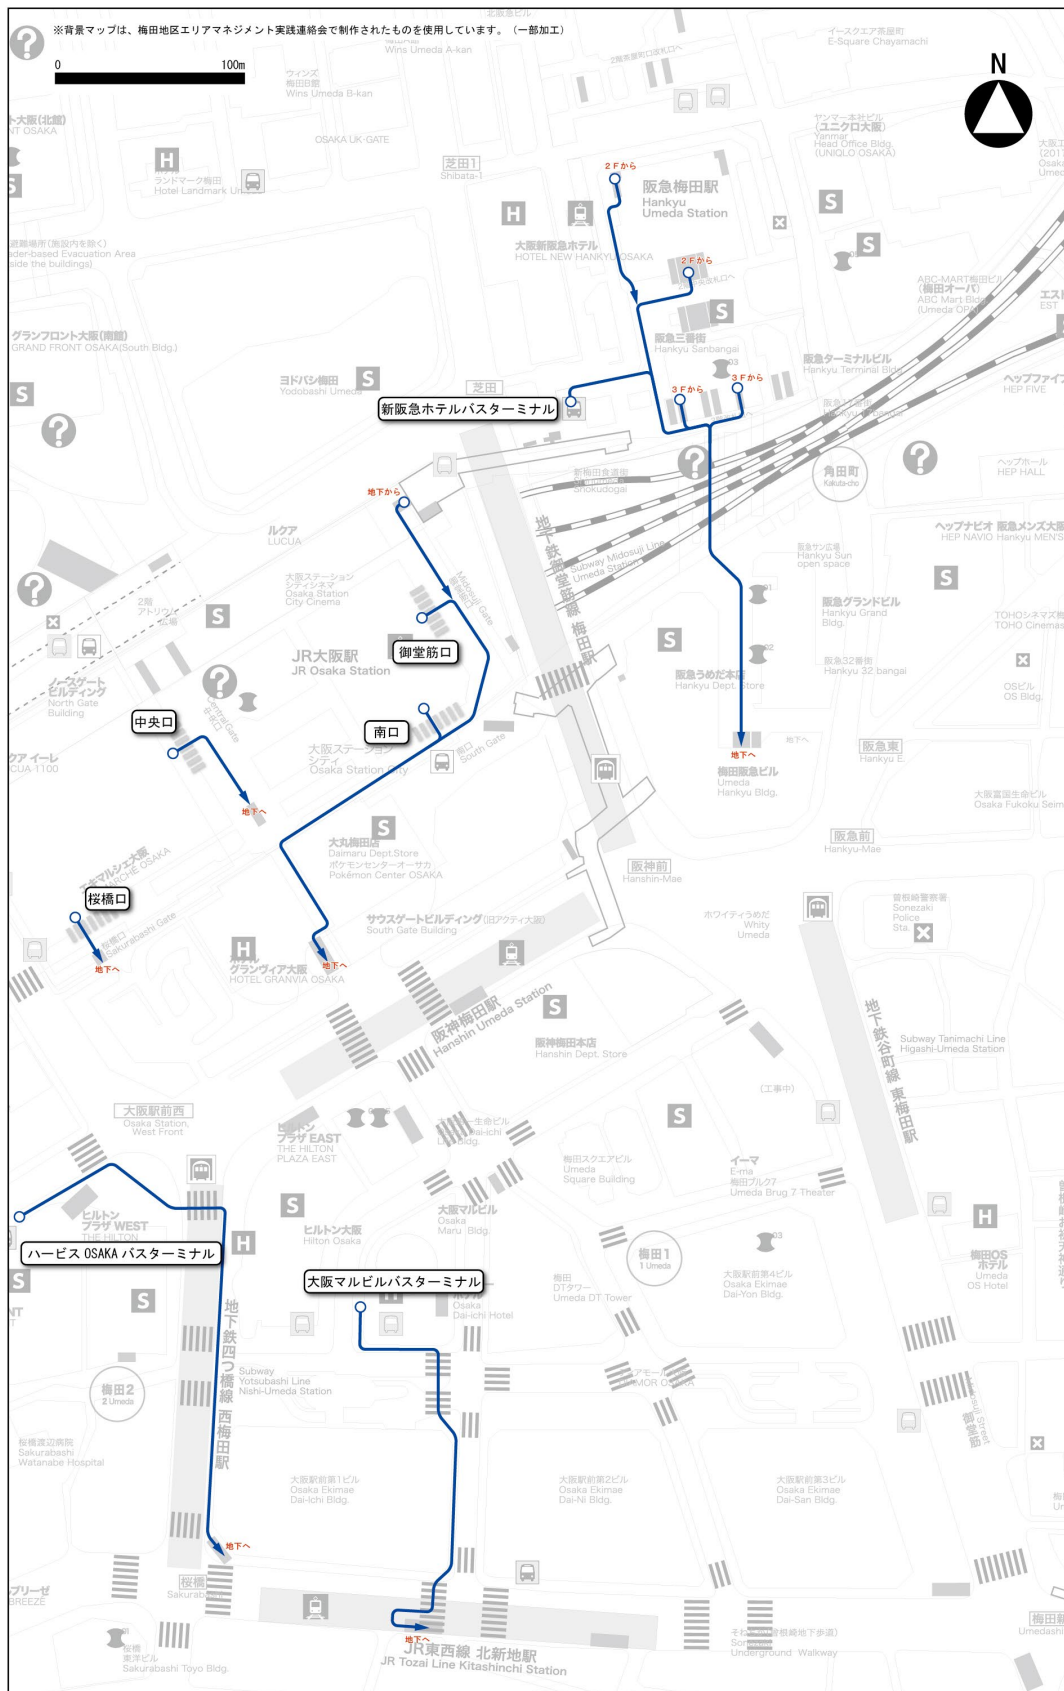

**大阪・梅田駅周辺サイン整備
標準仕様（共通ルール）**

Ver. 1.01

添付資料

大阪・梅田駅周辺サイン整備検討協議会

2019年8月一部改訂

添付資料 1. メインルート図

● JR 大阪駅	1
● JR 北新地駅	5
● 阪急電車大阪梅田駅	9
● 阪神電車大阪梅田駅	13
● 御堂筋線梅田駅	17
● 谷町線東梅田駅	21
● 四つ橋線西梅田駅	25
● 新阪急ホテルバスターミナル	29
● ハービス OSAKA バスターミナル	33
● 大阪マルビルバスターミナル	37

添付資料 2. 大阪市主要集客施設一覧	41
---------------------	----

添付資料 3. 交通施設の誘導ルートの特定	42
-----------------------	----

添付資料 1

メインルート図

添付資料1 メインルート図

・3F

● JR北新地駅

- ・地下

添付資料1 メインルート図

・地上

• 2F

添付資料1 メインルート図

・3F

● 阪急電車大阪梅田駅

- ・地下

添付資料1 メインルート図

・地上

添付資料1 メインルート図

・2F

添付資料1 メインルート図

・3F

● 阪神電車大阪梅田駅

- ・地下

・地上