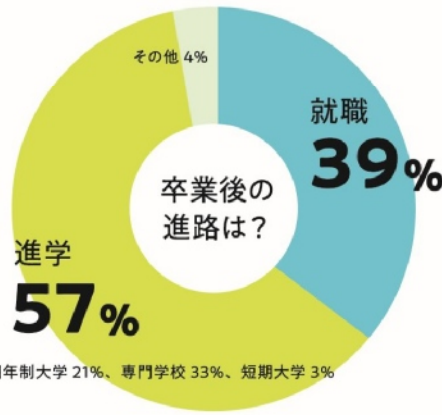

希望に応じた進路を実現!! 進学、就職どちらにも対応しています。

主な進学先（農業・食品関係）

【国立大学】	【私立大学】
宇都宮大学、	近畿大学、摂南大学
帯広畜産大学、	玉川大学、日本大学
京都教育大学、	日本獣医生命科学大学
岐阜大学、高知大学	龍谷大学
宮崎大学	等

その他 各道府県立農業大学校及び林業大学校など

主な就職先（農業・食品・製造関係）

1. 【協同組合・企業】
2. JA 大阪北部農業協同組合、伊藤ハム株式会社、大阪中央青果株式会社、沢井製菓株式会社、敷島製パン株式会社、第一屋製パン株式会社、東洋紡株式会社、ハウスウエルネスフーズ株式会社、フルタ製菓株式会社、阪神園芸株式会社、株式会社蓬萊、山崎製パン株式会社、株式会社ロッテ 等
3. 【公務員】
4. 大阪府（造園）

※令和2年度・3年度実績

センパイの声

農業高校で学んだ専門的な知識・技術が、夢につながっています!

夢は農業高校の先生
大学で勉学に励んでいます。

園芸高等学校 環境緑化科 卒業
京都教育大学 教育学部 技術領域
松口 歩佳さん

園芸高校では、農業高校ならではのクラブである、測量部とピオトープ部に所属し、平板測量競技全国大会への出場や、農作物を雑草や害虫、害獣などから守る研究を通じて、様々なコンクールで入賞することができました。また、国家資格の2級造園技能士も取得することができ、このような実践的な学び、そして様々な活動の楽しさを未来につなげるため、農業高校の先生になりたいと思い、夢に向かって現在大学で勉学に励んでいます。

農芸高校での学びが活かされ、
動物園で働く夢が叶いました!

農芸高等学校 資源動物科 卒業
伊豆アニマルキングダム 動物部 所属
吉川 舞さん

「動物園で働きたい」という夢を叶えるため、農芸高校の資源動物科に入学しました。様々な動物を飼養管理する中で、動物との安全な接し方や生態、飼料などについて学ぶことができ、現在もとても役に立っています。また、在学中に取得した愛玩動物飼養管理士などの資格は、採用試験にて大きな強みとなり、夢を叶えることができました。

大阪府内で、農業について学べる学校

詳しくは各校のサイトやSNSをチェック!

大阪府内で「農業」を学習できる学校は、紹介している「専門学科」の他に「総合学科」があります。

専門学科：主として専門科目について深く学ぶ

総合学科：共通教科と多くの専門教科から、自らの興味・関心に応じ選択して学ぶ

園芸高校

専門学科

大阪府池田市八王寺2-5-1