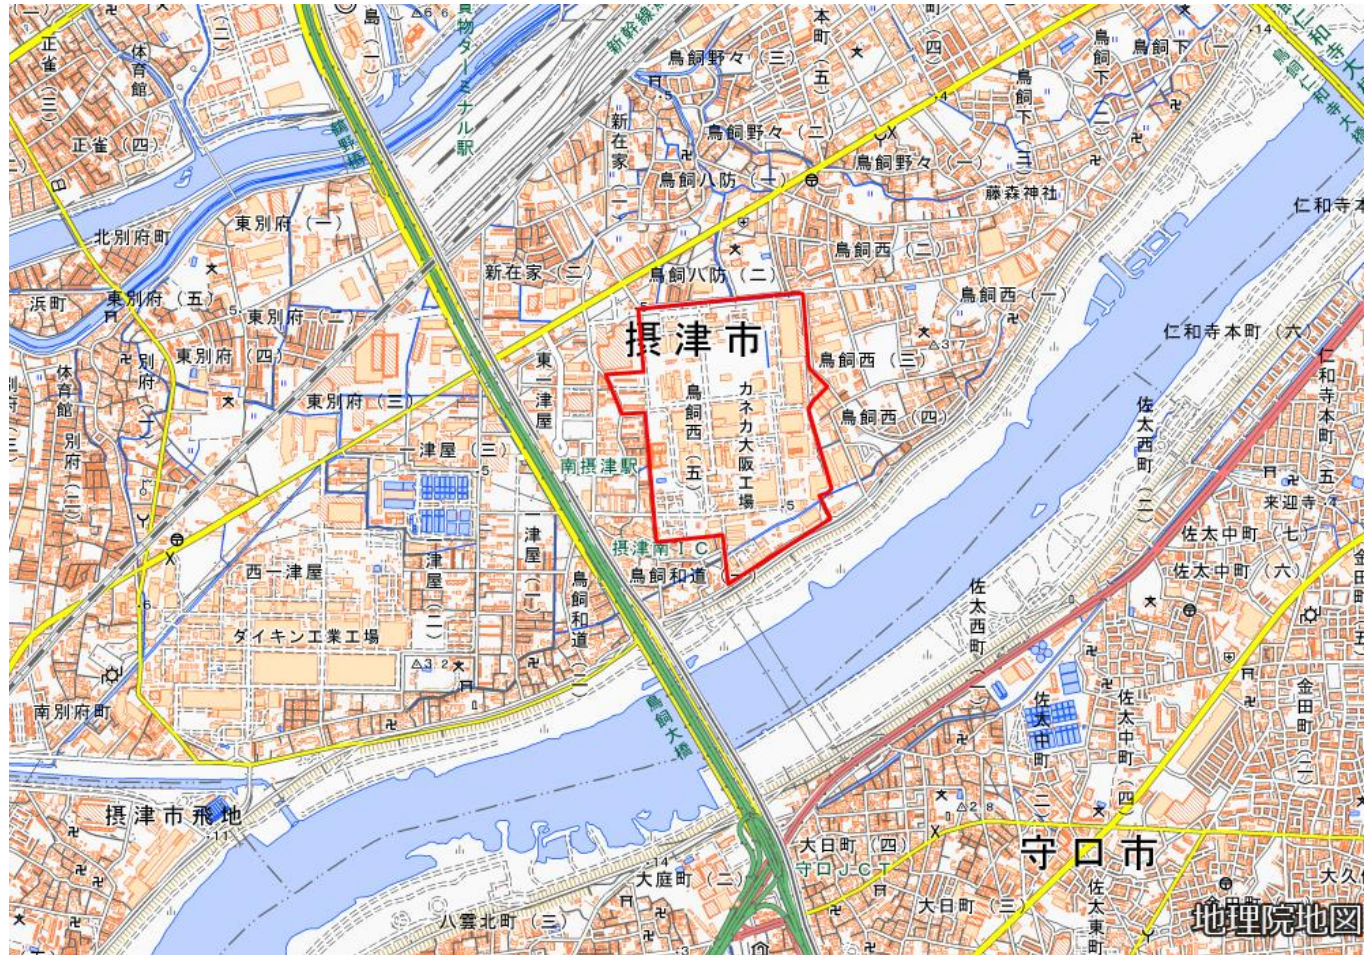

○対象地位置図（摂津市鳥飼西五丁目 26 番 1 の一部）

国土地理院ホームページ (<http://maps.gsi.go.jp>) を基に作成