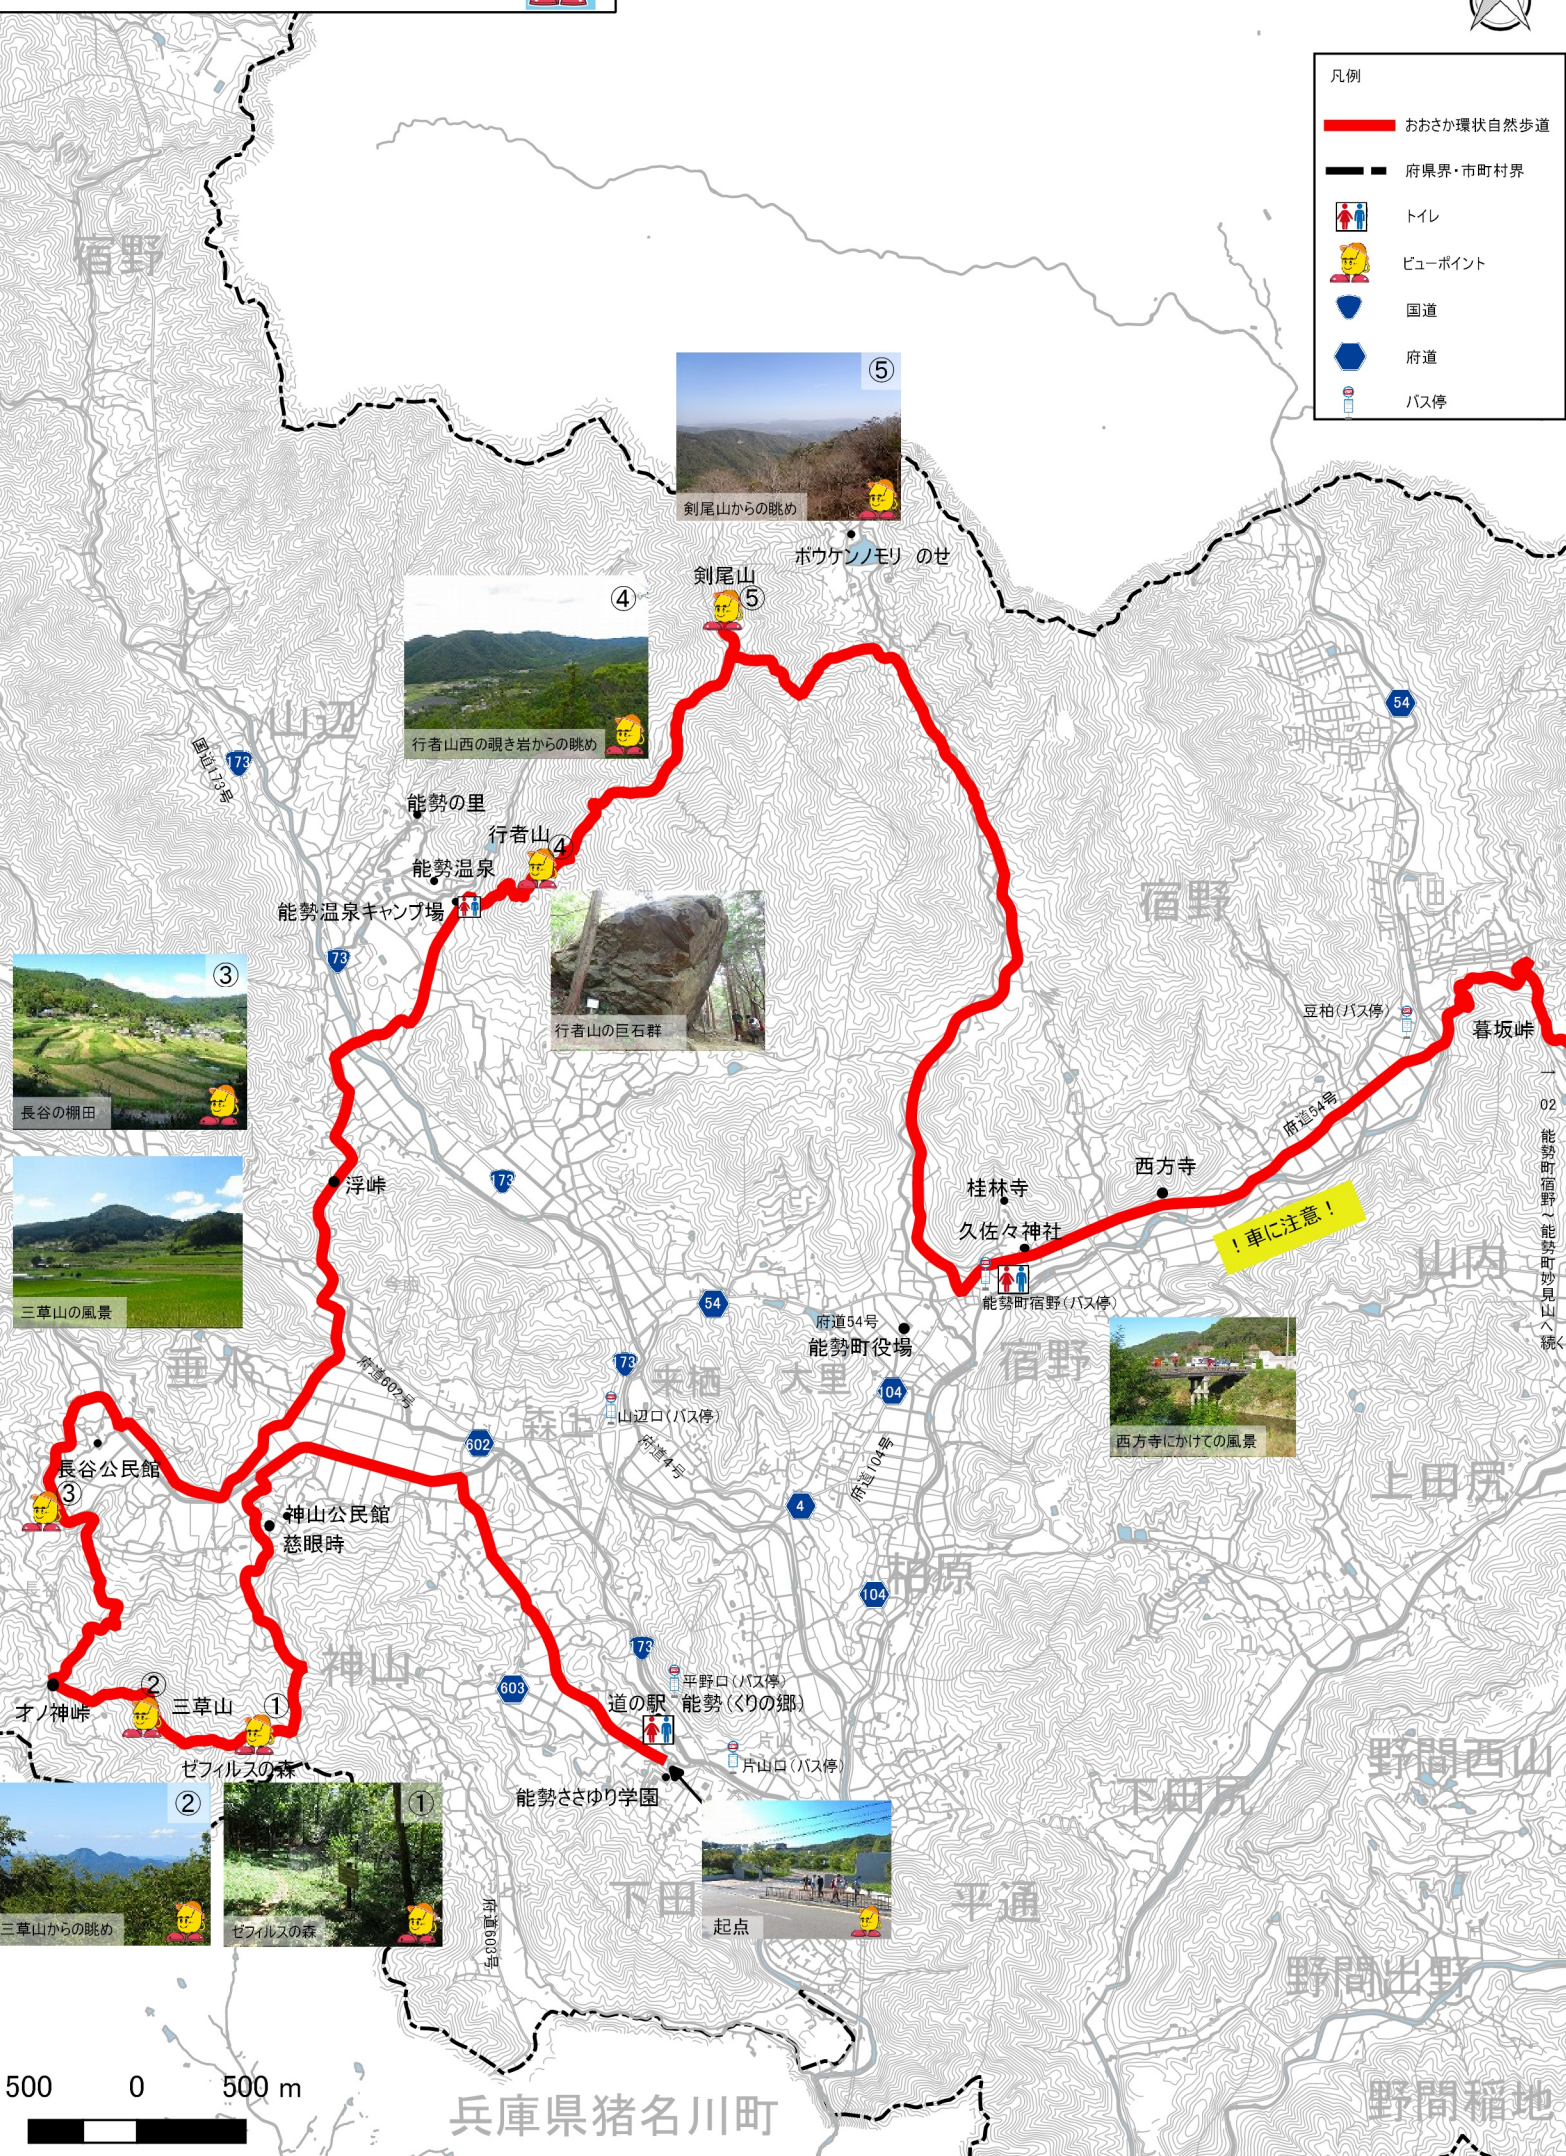

凡例

- おおさか環状自然歩道
- 府県界・市町村界
- トイレ
- ビューポイント
- 国道
- 府道
- バス停

**！車に注意！**